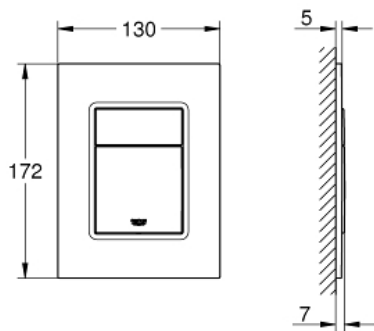

SKATE COSMOPOLITAN S

Abdeckplatte

Artikel 37535DC0

Pure Freude
an Wasser

GROHE

Produktbeschreibung:
SKATE COSMOPOLITAN S
Abdeckplatte

Spezifikation:
für 2-Mengen- und Start & Stopp-Betätigung
für pneumatisches Ablaufventil AV1
Spülkasten GD 2

senkrechte Montage

130 x 172 mm

aus ABS

GROHE StarLight Oberfläche

GROHE EcoJoy Wasserspar-Technologie

Betätigungsplatte mit Magnethalter

kleiner Revisionsschacht 40 911 000 muss separat bestellt werden

Farbe: