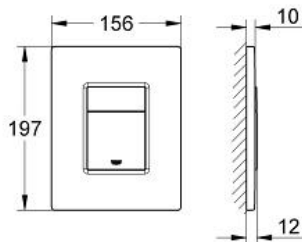

SKATE COSMOPOLITAN

Abdeckplatte

Artikel 38821000

Pure Freude
an Wasser

GROHE

Produktbeschreibung:
SKATE COSMOPOLITAN
Abdeckplatte

Spezifikation:
für 2-Mengen- und Start & Stopp-Betätigung
für pneumatisches Ablaufventil AV1

senkrechte Montage

156 x 197 mm

aus Messing

GROHE StarLight Oberfläche

GROHE EcoJoy Wasserspar-Technologie

Farbe:

□ 38821000 chrom