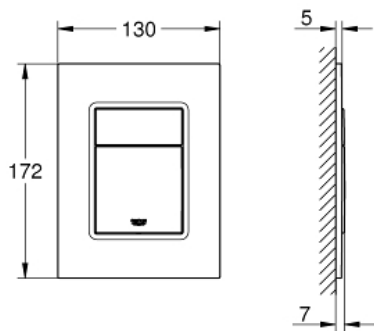

# SKATE COSMOPOLITAN S Abdeckplatte

Artikel 37535000

Pure Freude  
an Wasser

**GROHE**

**Produktbeschreibung:**  
**SKATE COSMOPOLITAN S**  
**Abdeckplatte**

**Spezifikation:**  
für 2-Mengen- und Start & Stopp-Betätigung  
für pneumatisches Ablaufventil AV1  
Spülkasten GD 2

**senkrechte Montage**

130 x 172 mm

aus ABS

GROHE StarLight Oberfläche

GROHE EcoJoy Wasserspar-Technologie

Betätigungsplatte mit Magnethalter

**kleiner Revisionsschacht 40 911 000 muss separat  
bestellt werden**