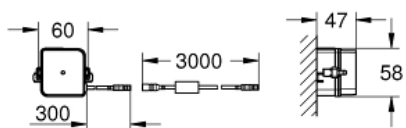

TECTRON SKATE
Infrarot-Elektronik für WC-
Spülkasten

Artikel 37419000

Pure Freude
an Wasser

GROHE

Produktbeschreibung:

TECTRON SKATE

Infrarot-Elektronik für WC-Spülkasten

Spezifikation:

mit zusätzlicher manueller Betätigung

mit Infrarot-Sensor für bidirektionale Kommunikation

GROHE StarLight Oberfläche

mit Trafo 100-230 V AC, 50-60 Hz, 6 V DC

für 1-Mengen-Betätigung

für Spülkasten GD 2

Servomotor

Frontplatte 156 x 197 mm

7 voreingestellte Programme

automatische Spülung, Reinigungsmodus, Vorspülung

zusätzliche Funktionen und Einstellungen mit Fernbedienung

36 407

Spülvolumen einstellbar (3 - 9 l), manuell oder mit

Fernbedienung

CE-Zeichen

Farbe:

□ 37419000 chrom