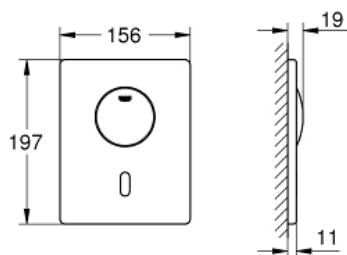

TECTRON SKATE
Infrarot-Elektronik für WC-
Spülkasten

Artikel 37419000

Pure Freude
an Wasser

GROHE

Produktbeschreibung:

TECTRON SKATE

Infrarot-Elektronik für WC-Spülkasten

Spezifikation:

mit zusätzlicher manueller Betätigung

mit Infrarot-Sensor für bidirektionale Kommunikation

GROHE StarLight Oberfläche

mit Trafo 100-230 V AC, 50-60 Hz, 6 V DC

für 1-Mengen-Betätigung

für Spülkasten GD 2

Servomotor

Frontplatte 156 x 197 mm

7 voreingestellte Programme

automatische Spülung, Reinigungsmodus, Vorspülung

zusätzliche Funktionen und Einstellungen mit Fernbedienung

36 407

Spülvolumen einstellbar (3 - 9 l), manuell oder mit

Fernbedienung

CE-Zeichen

Farbe:

□ 37419000 chrom