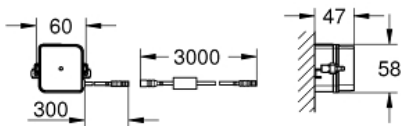

TECTRON SKATE
Infrarot-Elektronik für WC-
Spülkasten

Artikel 37419SD0

Pure Freude
an Wasser

GROHE

Produktbeschreibung:

TECTRON SKATE

Infrarot-Elektronik für WC-Spülkasten

Spezifikation:

mit zusätzlicher manueller Betätigung

mit Infrarot-Sensor für bidirektionale Kommunikation

mit Trafo 100-230 V AC, 50-60 Hz, 6 V DC

für 1-Mengen-Betätigung

für Spülkasten GD 2

Servomotor

Frontplatte 156 x 197 mm

7 voreingestellte Programme

automatische Spülung, Reinigungsmodus, Vorspülung

zusätzliche Funktionen und Einstellungen mit Fernbedienung

36 407

Spülvolumen einstellbar (3 - 9 l), manuell oder mit

Fernbedienung

CE-Zeichen

Farbe:

□ 37419SD0 edelstahl