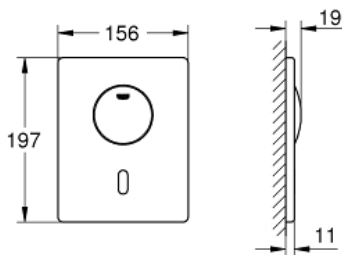

TECTRON SKATE
Infrarot-Elektronik für WC-
Spülkasten

Artikel 37419SD0

Pure Freude
an Wasser

GROHE

Produktbeschreibung:

TECTRON SKATE

Infrarot-Elektronik für WC-Spülkasten

Spezifikation:

mit zusätzlicher manueller Betätigung

mit Infrarot-Sensor für bidirektionale Kommunikation

mit Trafo 100-230 V AC, 50-60 Hz, 6 V DC

für 1-Mengen-Betätigung

für Spülkasten GD 2

Servomotor

Frontplatte 156 x 197 mm

7 voreingestellte Programme

automatische Spülung, Reinigungsmodus, Vorspülung

zusätzliche Funktionen und Einstellungen mit Fernbedienung

36 407

Spülvolumen einstellbar (3 - 9 l), manuell oder mit

Fernbedienung

CE-Zeichen

Farbe:

□ 37419SD0 edelstahl