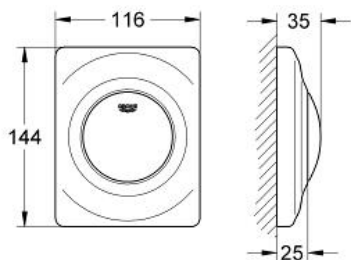

SURF Betätigungsplatte

Artikel 38808000

Pure Freude
an Wasser

GROHE

Produktbeschreibung:

SURF Betätigungsplatte

Spezifikation:

manuelle Auslösung für Urinal
Fertigmontageset für Rapido U oder Rapido UMB
116 x 144 mm
mechanische Funktionskartusche
Fließdruck min. 0,5 bar
Betriebsdruck max. 6 bar
1,0 - 6,0 l einstellbar
Armaturengruppe II
GROHE StarLight Oberfläche

Farbe:

□ 38808000 chrom