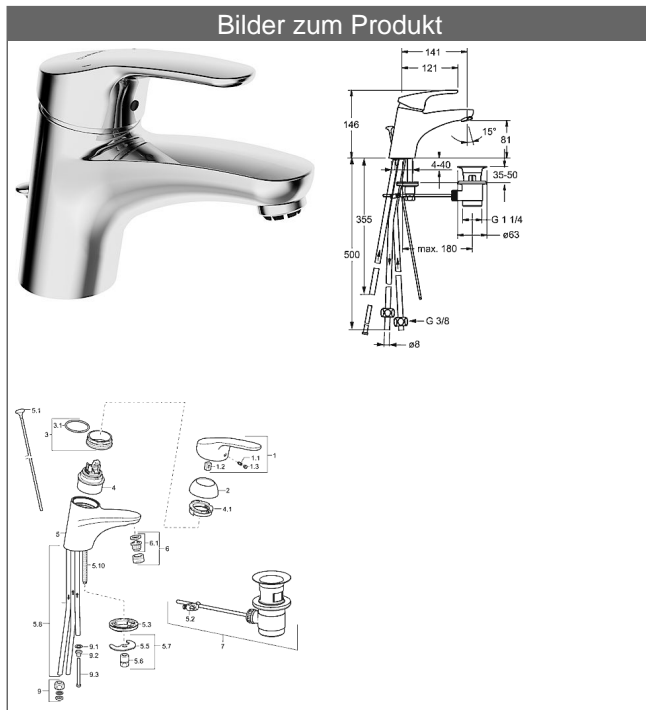

HANSAMIX Waschtisch-Einhand-Einlochbatterie, DN 15 für offene Heißwasserbereiter

Beschreibung

HANSAMIX
Waschtisch-Einhand-Einlochbatterie, DN 15
für offene Heißwasserbereiter

- Armaturenkörper: entzinkungsarmes Messing (MS 63)
- Oberflächen in Trinkwasserkontakt sind frei von Nickelbeschichtung
- Bedienungshebel (Metall)
- (-) W+K-Kennzeichnung
- Strahlregler
- Ablaufgarnitur (Metall) und Zugbetätigung
- Rapid-Montagesystem
- Anschluss über Kupferrohre

Auslauf: starr, gegossen
Ausladung: 141 mm

HANSAECO 4.8 Steuerpatrone

Produktnummer: 59904601

Anzahl in Stückliste: 1

(-) Wasserbremse bei ca. 50% Wassermenge

(-) Keramikscheiben mit integrierten Fettdepots

(-) einstellbare Heißwassersperre (außer 0123, 0148, 0914, 0912)

(-) einstellbare Wassermengenbegrenzung bis ca. 6 l/min

Variante	Art.-Nr.
verchromt	01131183 

Produktbild

Produktzeichnung

Produktzeichnung