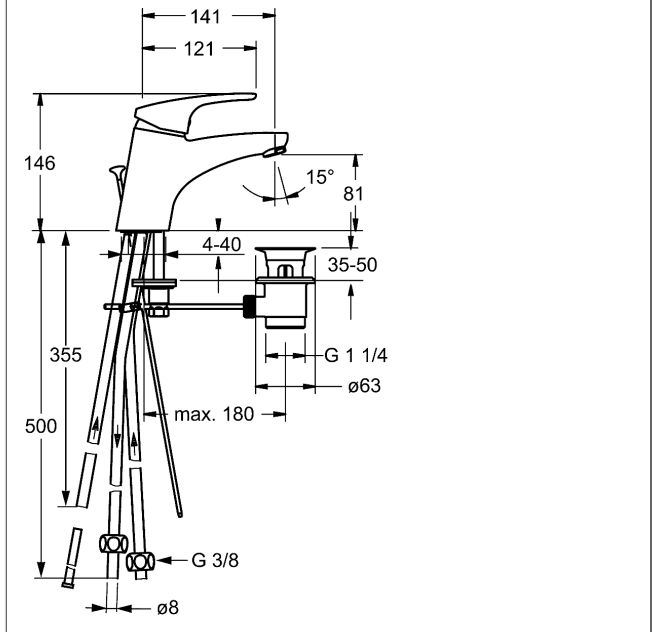

HANSAMIX Waschtisch-Einhand-Einlochbatterie, DN 15 für offene Heißwasserbereiter

Beschreibung

HANSAMIX
Waschtisch-Einhand-Einlochbatterie, DN 15
für offene Heißwasserbereiter

- Armaturenkörper: entzinkungsarmes Messing (MS 63)
- Oberflächen in Trinkwasserkontakt sind frei von Nickelbeschichtung
- Bedienungshebel (Metall)
- (-) W+K-Kennzeichnung
- Strahlregler
- Ablaufgarnitur (Metall) und Zugbetätigung
- Rapid-Montagesystem
- Anschluss über Kupferrohre

Auslauf: starr, gegossen
Ausladung: 141 mm

HANSAECO 4.8 Steuerpatrone

Produktnummer: 59904601

Anzahl in Stückliste: 1

(-) Wasserbremse bei ca. 50% Wassermenge

(-) Keramikscheiben mit integrierten Fettdepots

(-) einstellbare Heißwassersperre (außer 0123, 0148, 0914, 0912)

(-) einstellbare Wassermengenbegrenzung bis ca. 6 l/min

Variante	Art.-Nr.
verchromt	01131183 

Produktbild

Produktzeichnung

Produktzeichnung