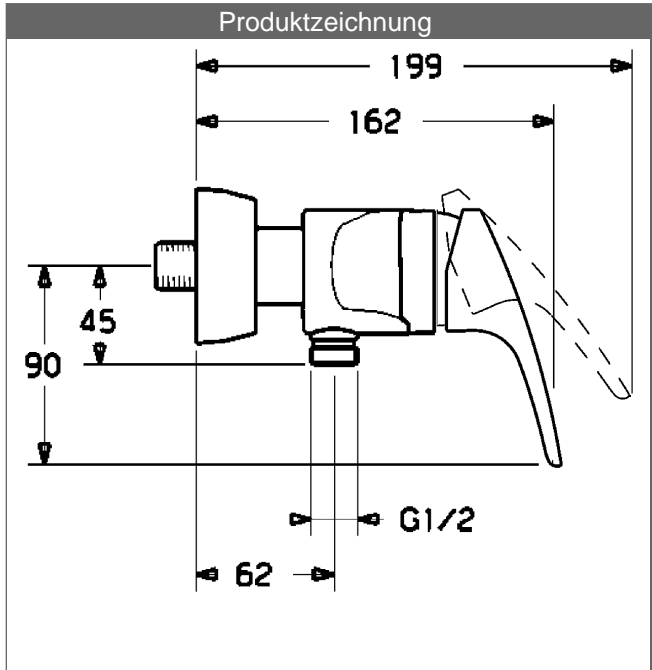

HANSAMIX Einhand-Brause-Batterie, DN 15 (G 1/2) für Wandaufbau

Beschreibung

HANSAMIX
Einhand-Brause-Batterie, DN 15 (G 1/2)
für Wandaufbau

PA-IX 28489/IB

Durchflussmenge: 19 l/min, gemessen bei 3 bar Fließdruck

- Armaturenkörper: entzinkungsarmes Messing (MS 63)
- Bedienungshebel (Metall)
- (-) W+K-Kennzeichnung
- Abgang nach unten G 1/2
- S-Anschlüsse, verdeckt

HANSAECO 4.8 Steuerpatrone

Produktnummer: 59904601

Anzahl in Stückliste: 1

(-) Wasserbremse bei ca. 50% Wassermenge

(-) Keramikscheiben mit integrierten Fettdepots

(-) einstellbare Heißwassersperre (außer 0123, 0148, 0914, 0912)

(-) einstellbare Wassermengenbegrenzung bis ca. 6 l/min

Variante	Art.-Nr.
verchromt	01670183 

** Artikel 0167018382 zu beziehen über HANSASERVICEplus

Produktbild

Produktzeichnung

Produktzeichnung

DVGW: Prüfzeichen NW-6506BU0493

Zugehörige Produkte

Produktbild:	Beschreibung:	Artikelnummer:
	HANSAVIVA Wandstangen-Set 900 mm Länge kürzbar	verchromt 44150130