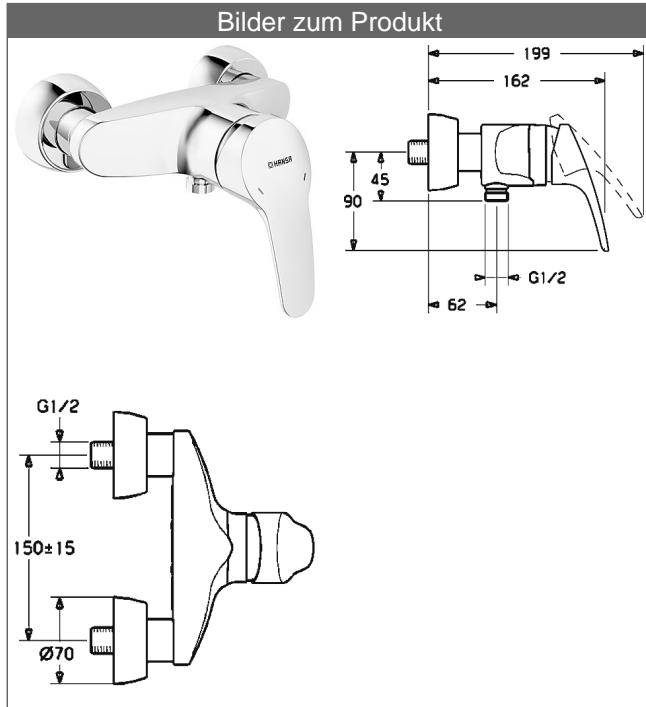

HANSAMIX Einhand-Brause-Batterie, DN 15 (G 1/2) für Wandaufbau

Beschreibung

HANSAMIX
Einhand-Brause-Batterie, DN 15 (G 1/2)
für Wandaufbau

PA-IX 28489/IB

Durchflussmenge: 19 l/min, gemessen bei 3 bar Fließdruck

- Armaturenkörper: entzinkungsarmes Messing (MS 63)
- Bedienungshebel (Metall)
- (-) W+K-Kennzeichnung
- Abgang nach unten G 1/2
- S-Anschlüsse, verdeckt

HANSAECO 4.8 Steuerpatrone

Produktnummer: 59904601

Anzahl in Stückliste: 1

(-) Wasserbremse bei ca. 50% Wassermenge

(-) Keramikscheiben mit integrierten Fettdepots

(-) einstellbare Heißwassersperre (außer 0123, 0148, 0914, 0912)

(-) einstellbare Wassermengenbegrenzung bis ca. 6 l/min

Variante	Art.-Nr.
verchromt	01670183 

** Artikel 0167018382 zu beziehen über HANSASERVICEplus

Produktbild

Produktzeichnung

Produktzeichnung

DVGW: Prüfzeichen NW-6506BU0493

Zugehörige Produkte

Produktbild:	Beschreibung:	Artikelnummer:
	HANSAVIVA Wandstangen-Set 900 mm Länge kürzbar	verchromt 44150130