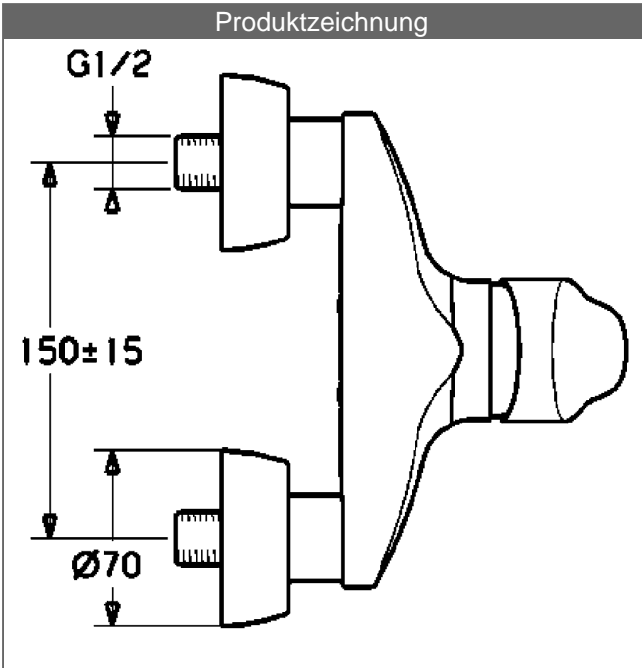

HANSAMIX Einhand-Brause-Batterie, DN 15 (G 1/2) für Wandaufbau

Beschreibung

HANSAMIX
Einhand-Brause-Batterie, DN 15 (G 1/2)
für Wandaufbau

PA-IX 28489/IB

Durchflussmenge: 19 l/min, gemessen bei 3 bar Fließdruck

- Armaturenkörper: entzinkungsarmes Messing (MS 63)
- Bedienungshebel (Metall)
- (-) W+K-Kennzeichnung
- Abgang nach unten G 1/2
- S-Anschlüsse, verdeckt

HANSAECO 4.8 Steuerpatrone

Produktnummer: 59904601

Anzahl in Stückliste: 1

(-) Wasserbremse bei ca. 50% Wassermenge

(-) Keramikscheiben mit integrierten Fettdepots

(-) einstellbare Heißwassersperre (außer 0123, 0148, 0914, 0912)

(-) einstellbare Wassermengenbegrenzung bis ca. 6 l/min

Variante	Art.-Nr.
verchromt	01670183 

** Artikel 0167018382 zu beziehen über HANSASERVICEplus

Produktbild

Produktzeichnung

Produktzeichnung

DVGW: Prüfzeichen NW-6506BU0493

Zugehörige Produkte

Produktbild:	Beschreibung:	Artikelnummer:
	HANSAVIVA Wandstangen-Set 900 mm Länge kürzbar	verchromt 44150130