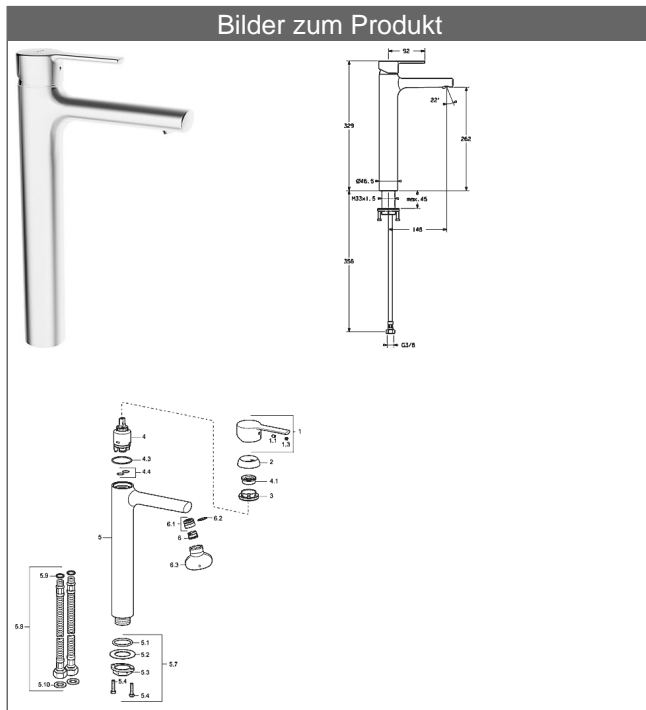

HANSARONDA Waschtisch-Einhand-Einlochbatterie, DN 15 für Waschschüsseln

Beschreibung

HANSARONDA
Waschtisch-Einhand-Einlochbatterie, DN 15
für Waschschüsseln

P-IX 28930/IO

Durchflussmenge: 6 l/min, gemessen bei 3 bar Fließdruck

- Armaturenkörper: entzinkungsarmes Messing (MS 63)
- Bedienungshebel (Metall)
- CACHÉ® Luftsprudler mit Montageschlüssel
- (-) Verbesserter Kalkschutz durch die HONEYCOMB® Struktur
- ohne Ablaufgarnitur
- ohne Zugstangenbohrung
- Befestigung über Gewindestutzen
- Anschluss über flexible Druckschläuche G 3/8 (-) DVGW W270 zugelassen

Auslauf: starr, gegossen

Ausladung: 148 mm

HANSA Steuerpatrone classic 3.5

Produktnummer: 59913075

Anzahl in Stückliste: 1

(-) Keramikscheiben mit integrierten Fettdepots

(-) einstellbare Heißwassersperre

(-) einstellbare Wassermengenbegrenzung bis ca. 6 l/min

Beschreibung:

Artikelnummer:

**HANSA|LIVING
X - Plate**

verchromt
66360000