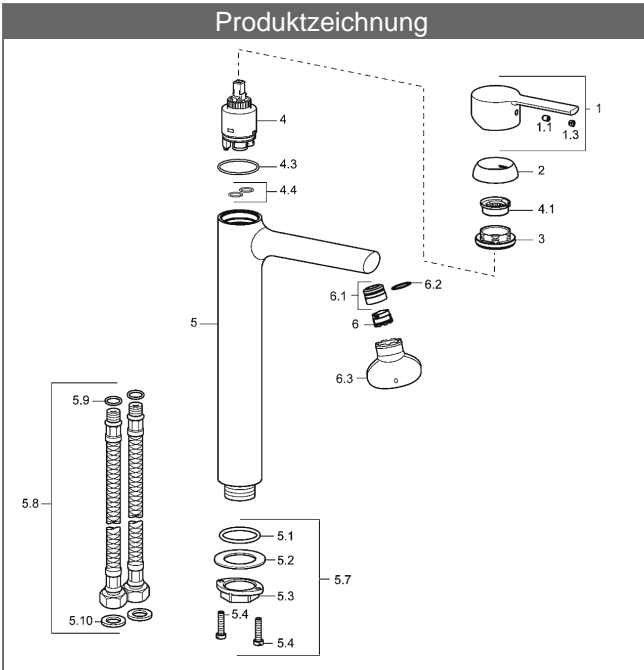

- Armaturenkörper: entzinkungsarmes Messing (MS 63)
- Bedienungshebel (Metall)
- CACHÉ® Luftsprudler mit Montageschlüssel
- (-) Verbesserter Kalkschutz durch die HONEYCOMB® Struktur
- ohne Ablaufgarnitur
- ohne Zugstangenbohrung
- Befestigung über Gewindestutzen
- Anschluss über flexible Druckschläuche G 3/8 (-) DVGW W270 zugelassen

Auslauf: starr, gegossen

Ausladung: 148 mm

HANSA Steuerpatrone classic 3.5

Produktnummer: 59913075

Anzahl in Stückliste: 1

(-) Keramikscheiben mit integrierten Fettdepots

(-) einstellbare Heißwassersperre

(-) einstellbare Wassermengenbegrenzung bis ca. 6 l/min

Variante	Art.-Nr.
verchromt	03032273

kombinierbar mit X-Plate 6636 0000

Produktbild

Produktzeichnung

Produktzeichnung

DVGW: Prüfzeichen NW-6506CN0310

Zubehör

Produktbild:

Beschreibung:

Artikelnummer:

**HANSA|LIVING
X - Plate**

verchromt
66360000