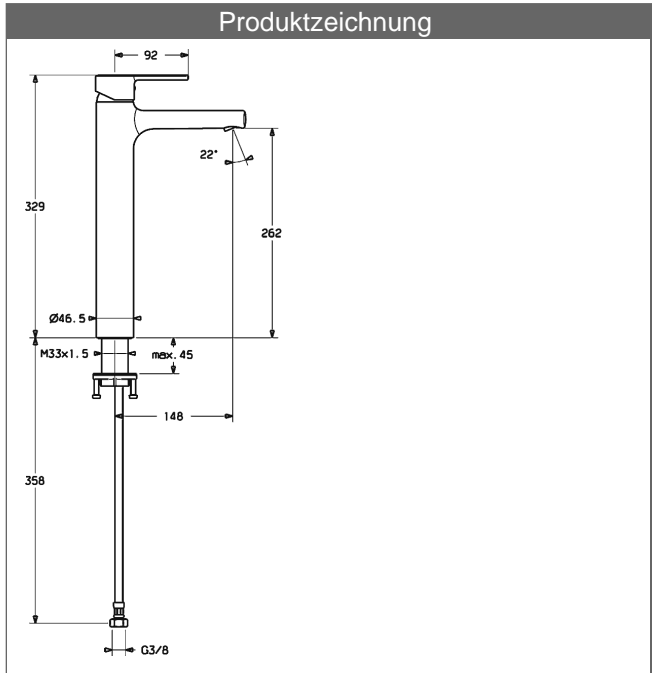

- Armaturenkörper: entzinkungsarmes Messing (MS 63)
- Bedienungshebel (Metall)
- CACHÉ® Luftsprudler mit Montageschlüssel
- (-) Verbesserter Kalkschutz durch die HONEYCOMB® Struktur
- ohne Ablaufgarnitur
- ohne Zugstangenbohrung
- Befestigung über Gewindestutzen
- Anschluss über flexible Druckschläuche G 3/8 (-) DVGW W270 zugelassen

Auslauf: starr, gegossen

Ausladung: 148 mm

HANSA Steuerpatrone classic 3.5

Produktnummer: 59913075

Anzahl in Stückliste: 1

(-) Keramikscheiben mit integrierten Fettdepots

(-) einstellbare Heißwassersperre

(-) einstellbare Wassermengenbegrenzung bis ca. 6 l/min

Variante	Art.-Nr.
verchromt	03032273

kombinierbar mit X-Plate 6636 0000

Produktbild

Produktzeichnung

Produktzeichnung

DVGW: Prüfzeichen NW-6506CN0310

Zubehör

Produktbild:

Beschreibung:

Artikelnummer:

**HANSA|LIVING
X - Plate**

verchromt
66360000