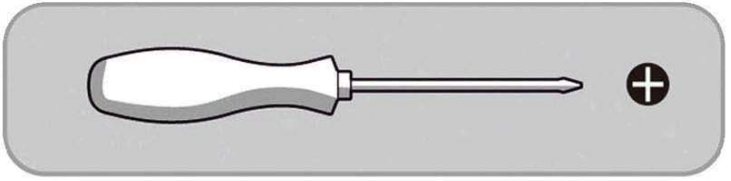

BULB: 5 x max 40W E14 excl.

#8  
 MAX= 10 cm  
 E 14  
 2h

1

4 -1

5 -1

6 -1

7-1

8-1