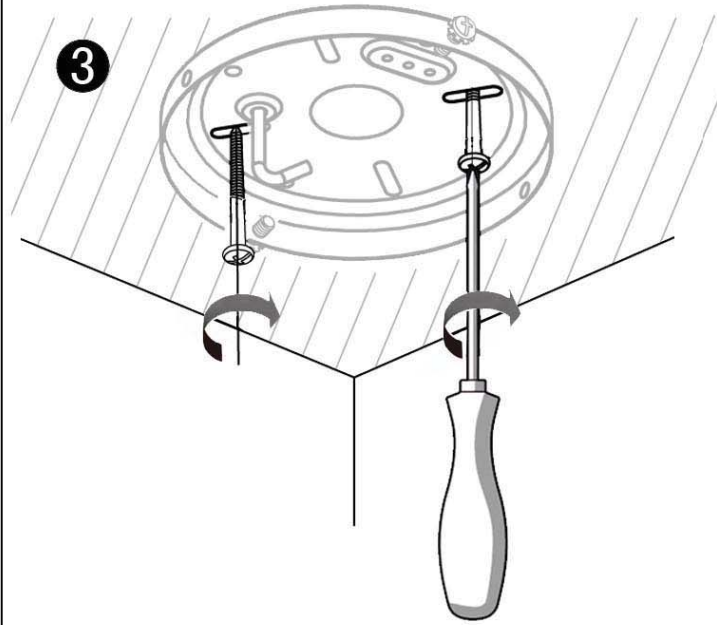

BULB: 5 x max 40W E14 excl.

#8  
 MAX= 10 cm  
 E 14  
 2h

1

4 -1

5 -1

6 -1

7-1

8-1