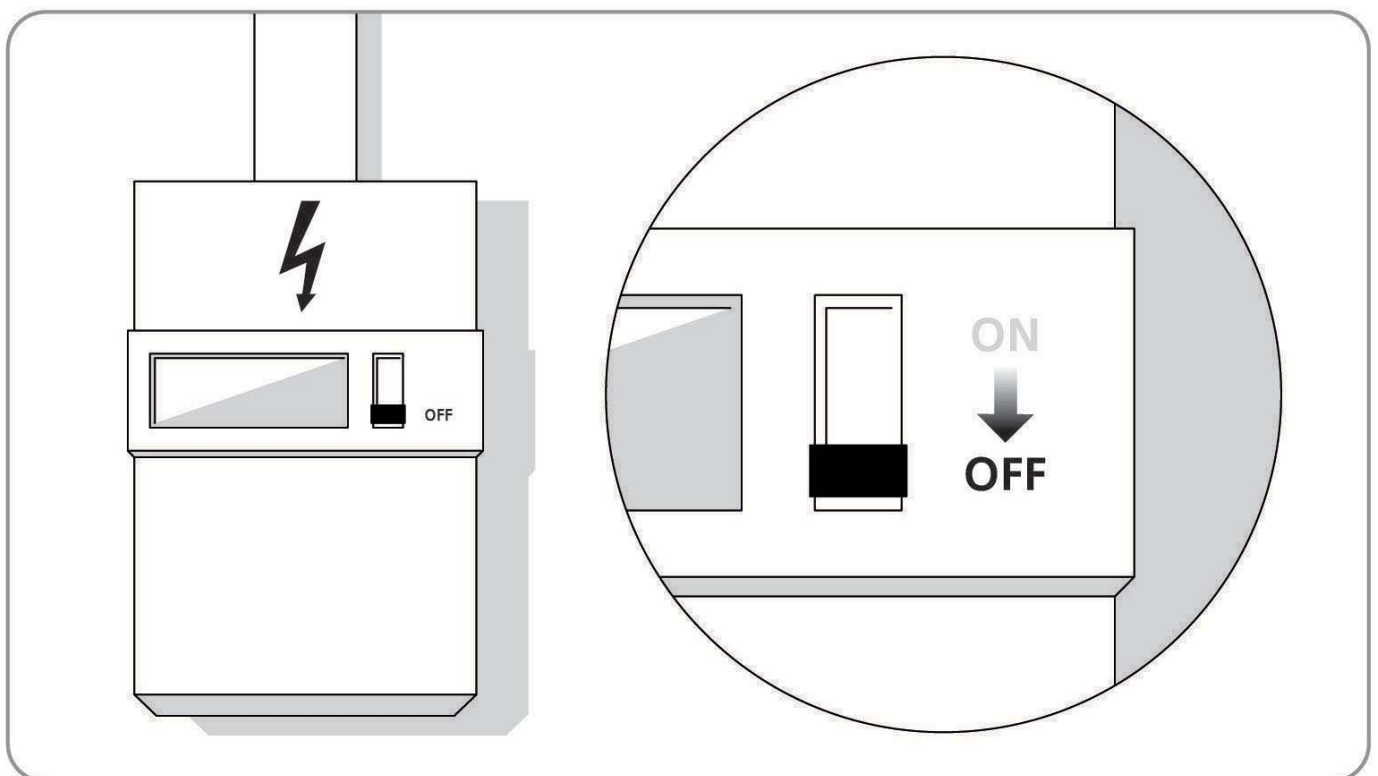

BULB: 5 x max 40W E14 excl.

#8  
 MAX= 10 cm  
 E 14  
 2h

1

4 -1

5 -1

6 -1

7-1

8-1