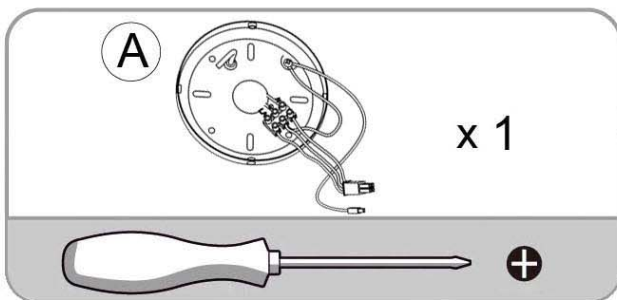

BULB: 5 x max 40W E14 excl.

#8  
 MAX= 10 cm  
 E 14  
 2h

1

4 -1

5 -1

6 -1

7-1

8-1