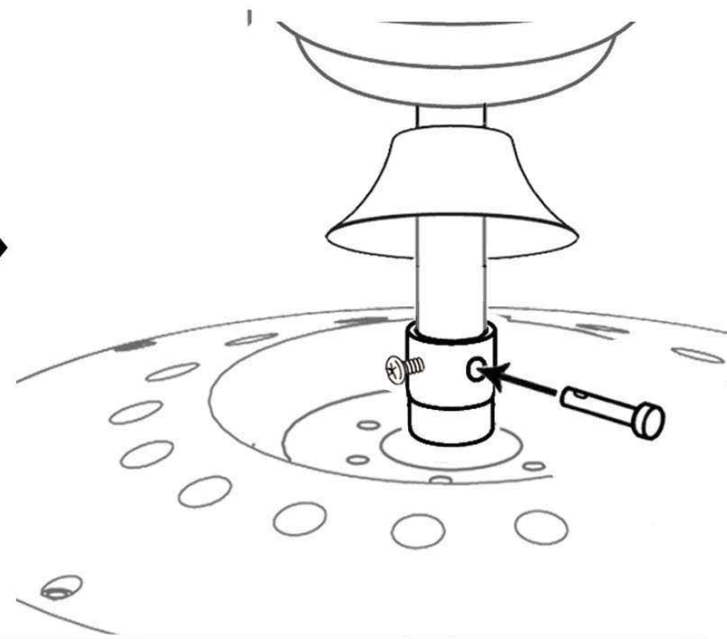

BULB: 5 x max 40W E14 excl.

#8  
 MAX= 10 cm  
 E 14  
 2h

1

4 -1

5 -1

6 -1

7-1

8-1