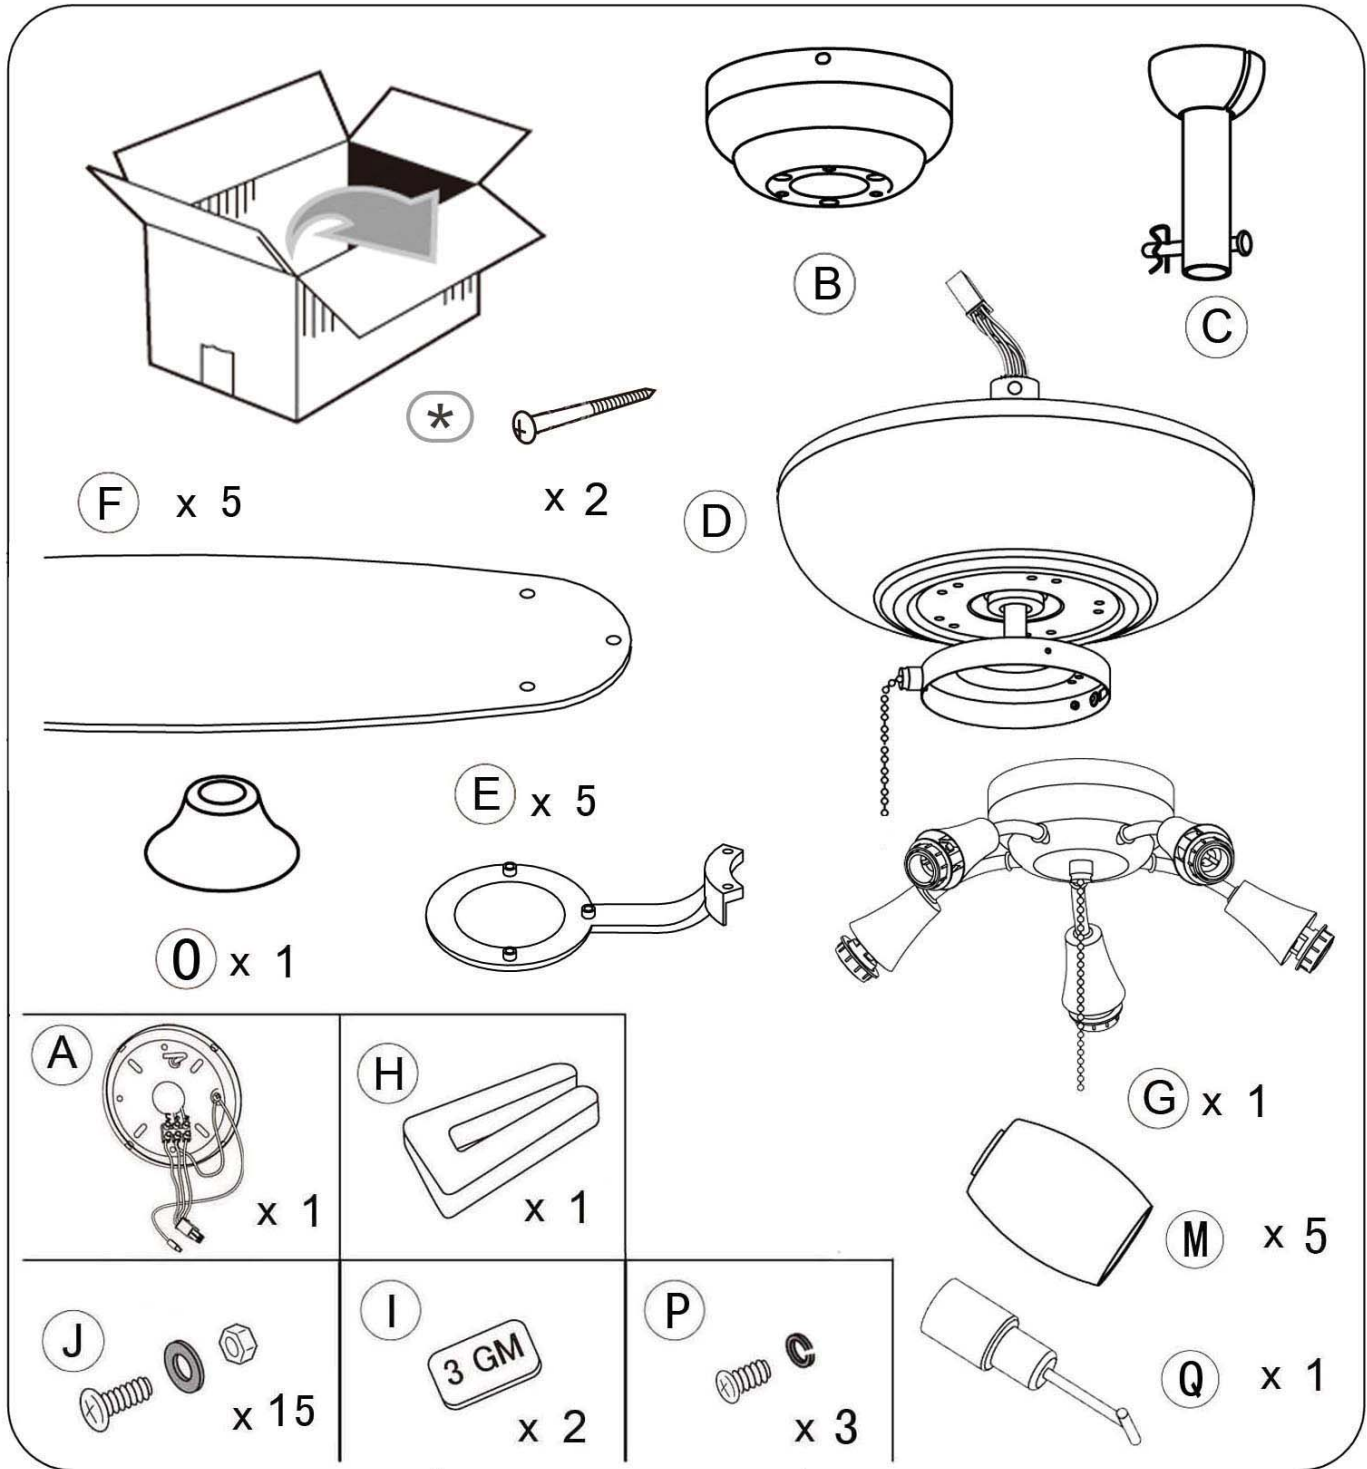

# 0337

[www.globo-lighting.com](http://www.globo-lighting.com)

**GLOBO Handels GmbH**

St.Peter 38

A-9184 St.Jakob/Rosental

VL52+5P

INPUT: 230V~50Hz

MOTOR: 60W

BULB: 5 x max 40W E14 excl.

#8  
 MAX= 10 cm  
 E 14  
 2h

1

4 -1

5 -1

6 -1

7-1

8-1