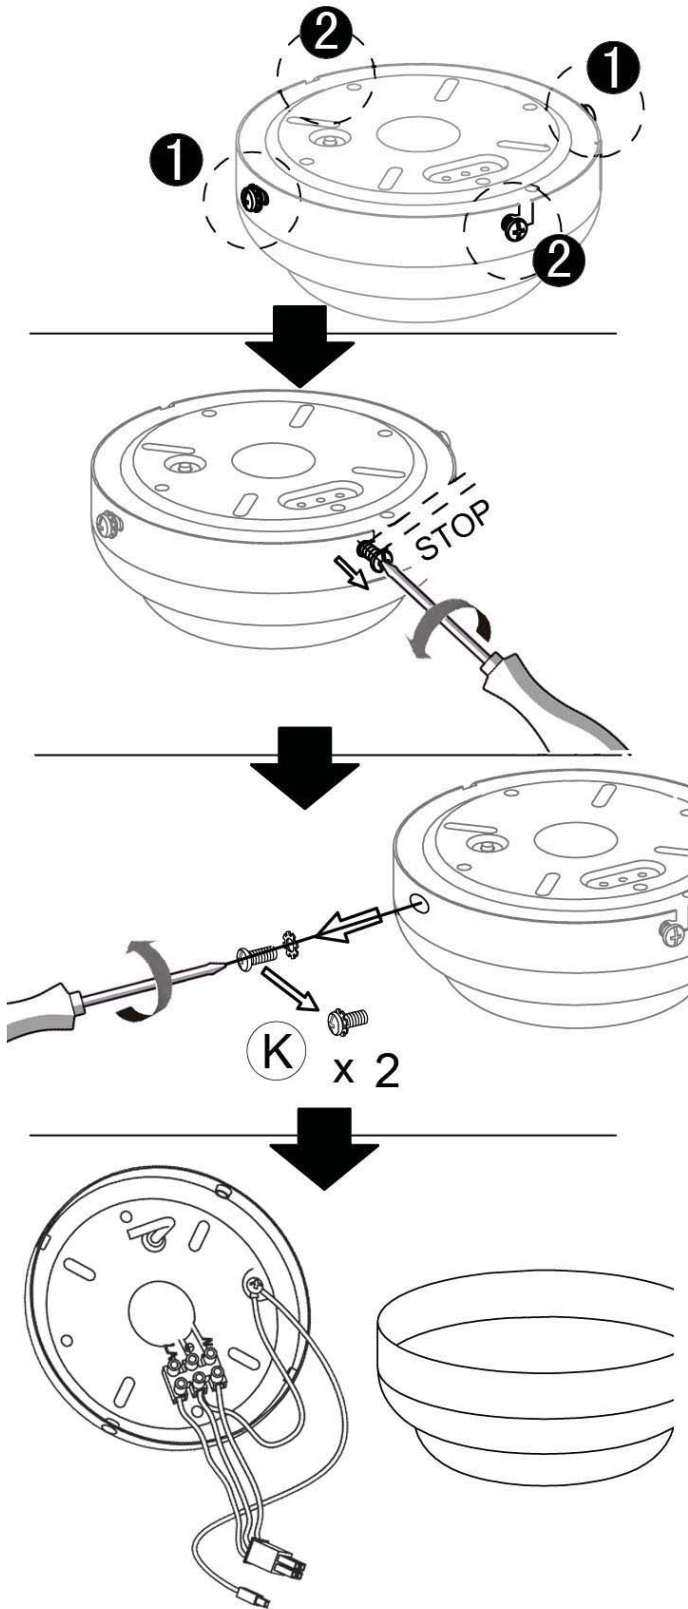

BULB: 5 x max 40W E14 excl.

#8  
 MAX= 10 cm  
 E 14  
 2h

1

4 -1

5 -1

6 -1

7-1

8-1