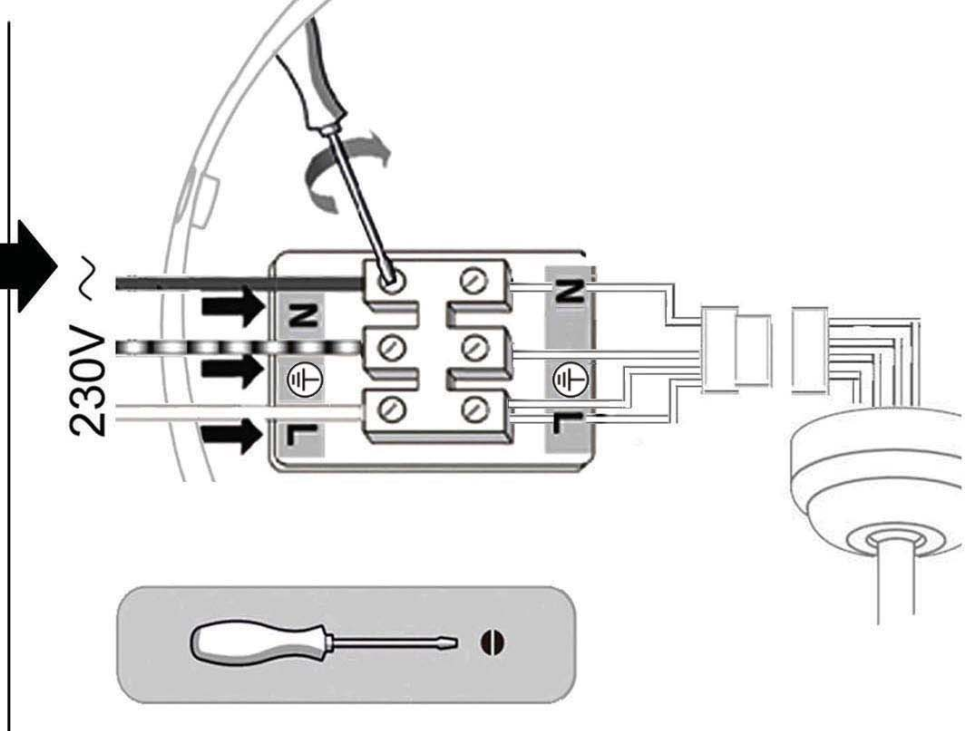

BULB: 5 x max 40W E14 excl.

#8  
 MAX= 10 cm  
 E 14  
 2h

1

4 -1

5 -1

6 -1

7-1

8-1