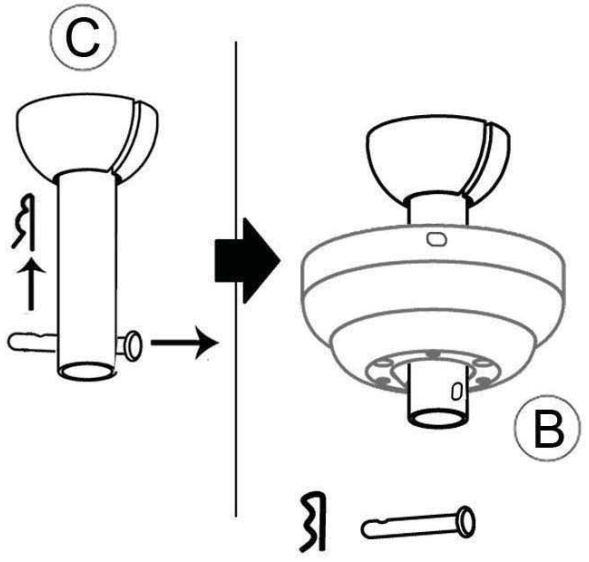

BULB: 5 x max 40W E14 excl.

#8  
 MAX= 10 cm  
 E 14  
 2h

1

4 -1

5 -1

6 -1

7-1

8-1