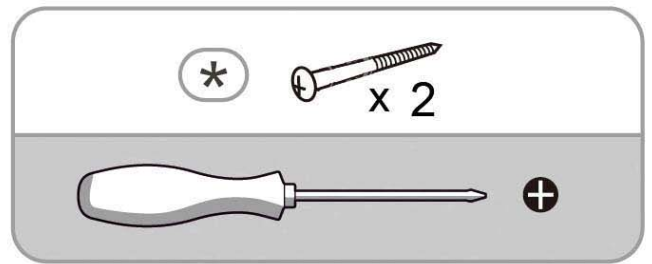

BULB: 5 x max 40W E14 excl.

#8  
 MAX= 10 cm  
 E 14  
 2h

1

4 -1

5 -1

6 -1

7-1

8-1