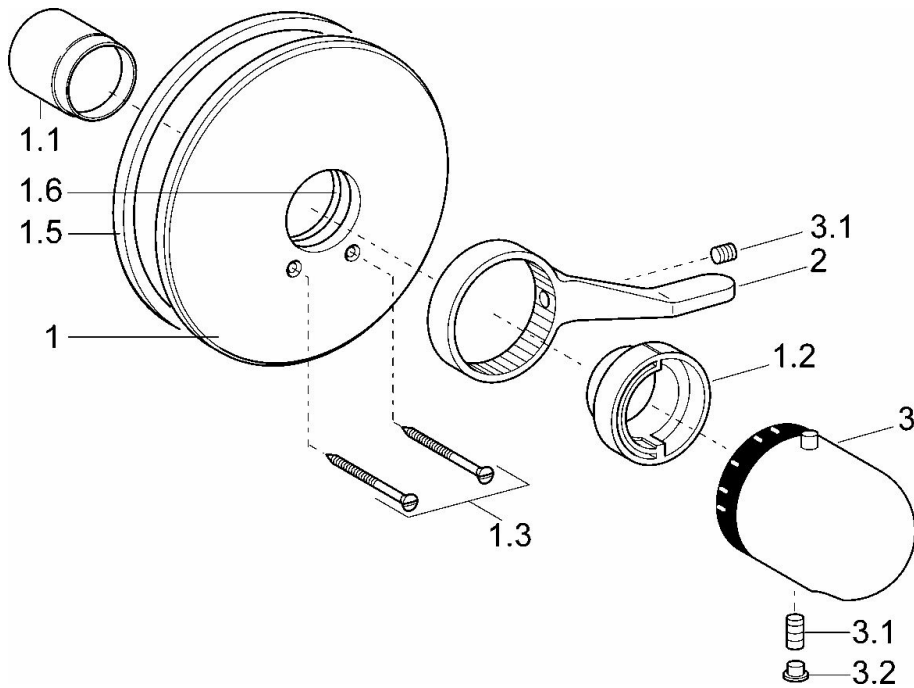

HANSA

FERTIGSET FÜR BRAUSE-BATTERIE

08619175

EAN: 4015474078116

- Badezimmer, Dusche
- Thermostat, Fertigmontageset
- Chrom
- Temperatureinstellgriff
- Sicherheitssperre gegen Verbrühen bei 38°C
- Thermostatkartusche zur Temperaturreglung
- Roundwallrosette, CoverPlateFixedWithScrews

Technische Daten

Technische Eigenschaften

Arbeitsdruck **1-10 bar**

Vorschriften

EN Standard **EN 1111**

Ersatzteile

SP08619175

	Name	Art.-Nr.
1	Rosette, d 205 mm	59911969
1.1	Abdeckkappe Weiss	59911572
1.1	Abdeckkappe Gold	59911575
1.1	Abdeckkappe	59911570
1.2	Temperaturanschlag	59906355
1.2	Temperaturanschlag Gold	59905713
1.3	Schraube, M5x65	59904847
1.3	Schraube, M5x65 Gold	59904849
1.3	Schraube, M5x65 Weiss	59906672
1.5	Gummidichtung	59912232
1.6	O-Ring, 55x2	59912543
2	Hebel	59905722
2	Hebel Weiss	59906138
3	Temperatureinstellgriff	59910304
3	Temperatureinstellgriff Weiss	59910306
3.1	Schraube, M6 x 9,5	59901609
3.2	Blindstopfen	59911840
3.3	Anschlagstift	59912005
4	Verlängerungssatz, 35 mm	59911438