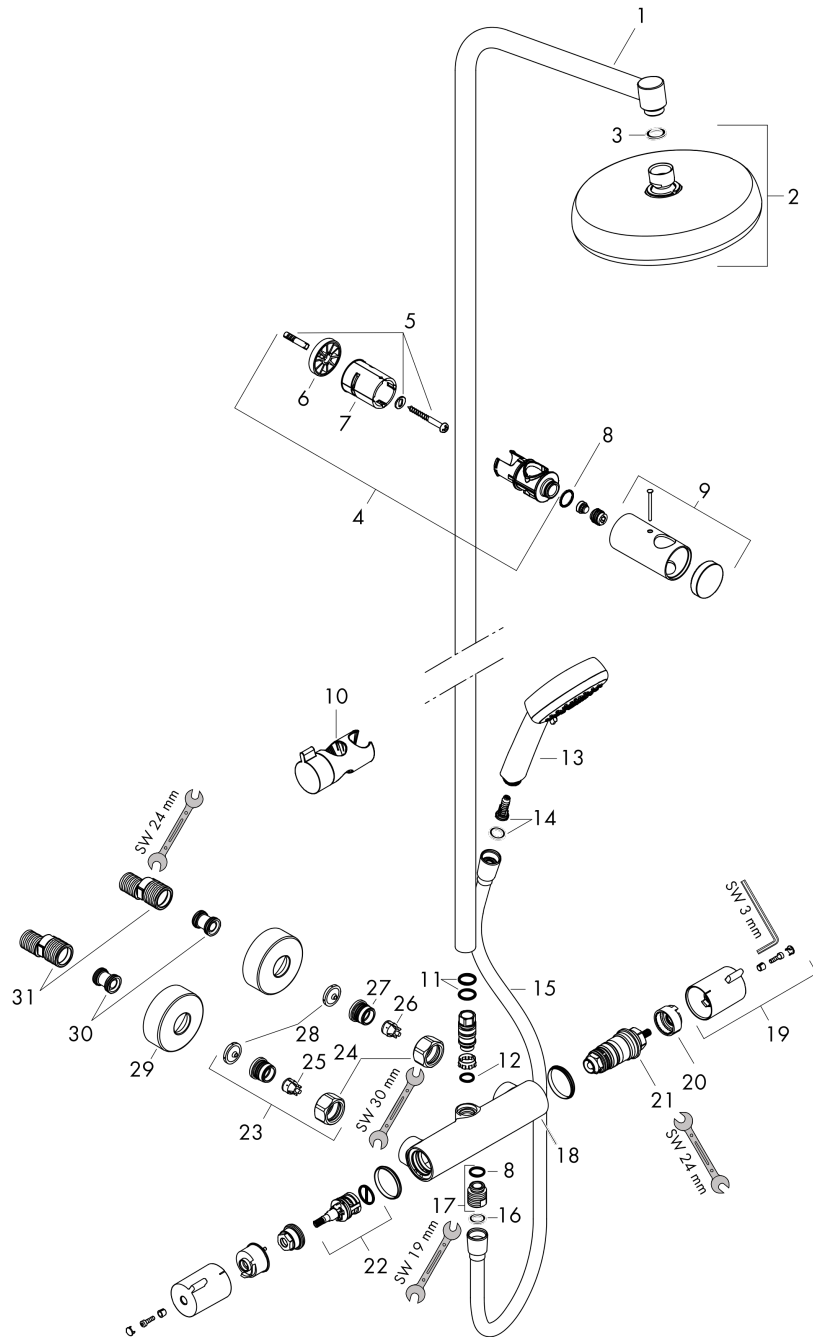

MyClub

MyClub 180 Showerpipe

Oberflächen: **weiß/chrom**

Artikelnummer: **26735400**

Beschreibung

Merkmale

- Kopfbrause Crometta 160
- Brausekopfgröße: 180 mm
- Kopfbrause im Winkel verstellbar
- Strahlart: Rain
- Durchflussmenge Rain Strahl (bei 3 bar): 17 l/min
- Betriebsdruck: min. 1,5 bar/max. 10 bar
- Brausearmlänge: 350 mm
- Sicherheitssperre bei 40° C
- einstellbare Heißwasserbegrenzung
- Verbraucheransteuerung durch Drehen
- Montageart: Aufputzinstallation
- Anschlussgröße DN15
- Anschlussgewinde G 1/2
- Stichmaß 150 ± 12 mm
- höhenverstellbare Handbrausehalterung

MyClub

MyClub 180 Showerpipe

Oberflächen: weiß/chrom

Artikelnummer: 26735400

Einbaubeispiel

MyClub
MyClub 180 Showerpipe
Oberflächen: **weiß/chrom**

Artikelnummer: **26735400**

Explosionszeichnung

Baujahr: >01/16

MyClub
MyClub 180 Showerpipe

 Oberflächen: **weiß/chrom**

 Artikelnummer: **26735400**

Ersatzteilliste

Baujahr: >01/16

Pos.	Beschreibung	Artikelnummer	PG	VE
1	Rohr 1070 mm	92444000	-	1
2	Kopfbrause	26577400	-	1
3	Siebichtung	94246000	-	1
4	Wandstütze	95365000	-	1
5	Befestigungsteile	96179000	-	1
6	Fliesenausgleichsscheibe	95163000	-	1
7	Wandstütze	95406000	-	1
8	O-Ring 14x2	98129000	-	1
9	Abdeckung	92520000	-	1
10	Schieber kompl.	92366000	-	1
11	O-Ring 15x2,5	98131000	-	1
12	O-Ring 12x2,25	98382000	-	1
13	Handbrause	26681400	-	1
14	Filtereinsatz	97708000	-	1
15	Brauseschlauch Isiflex'B 1,60 m	28276000	-	1
16	Dichtung	98058000	-	1
17	Anschlußsnippel	95392000	-	1
18	Thermostat	92935000	-	1
19	Griff	92836000	-	1
20	Stellscheibe und Anschlagscheibe für Temperatur Regeleinheit	95041000	-	1
21	Temperatur Regeleinheit	94282000	-	1
22	Absperreinheit inkl. Umsteller	96509000	-	1
23	Anschluss Set	94285000	-	1
24	Muttern Set	96157000	-	1
25	Rückflußverhinderer	96737000	-	1
26	O-Ring 17x1,5	98137000	-	1
27	Siebichtung	96922000	-	1
28	Rosette Ø 68 mm	96467000	-	1
29	Schalldämpfer	96429000	-	1
30	S-Anschluss Set (±12 mm)	94140000	-	1