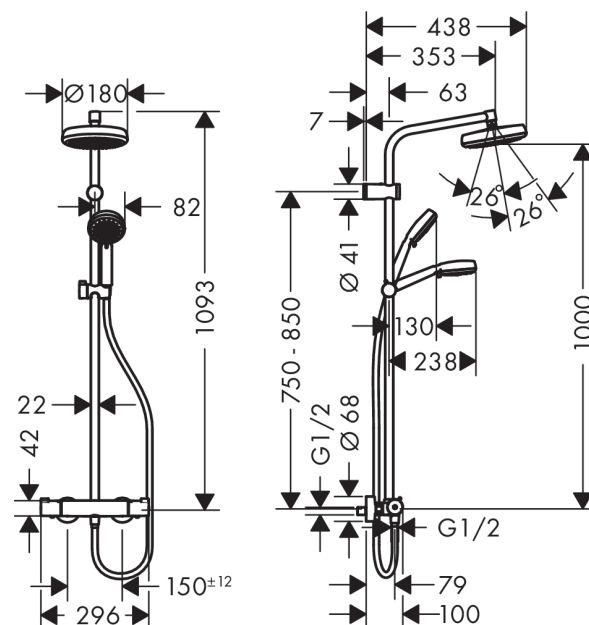

MyClub

MyClub 180 Showerpipe

Oberflächen: **weiß/chrom**

Artikelnummer: **26735400**

Beschreibung

Merkmale

- Kopfbrause Crometta 160
- Brausekopfgröße: 180 mm
- Kopfbrause im Winkel verstellbar
- Strahlart: Rain
- Durchflussmenge Rain Strahl (bei 3 bar): 17 l/min
- Betriebsdruck: min. 1,5 bar/max. 10 bar
- Brausearmlänge: 350 mm
- Sicherheitssperre bei 40° C
- einstellbare Heißwasserbegrenzung
- Verbraucheransteuerung durch Drehen
- Montageart: Aufputzinstallation
- Anschlussgröße DN15
- Anschlussgewinde G 1/2
- Stichmaß 150 ± 12 mm
- höhenverstellbare Handbrausehalterung

Technologie

Produktabbildung

Maßzeichnung

MyClub

MyClub 180 Showerpipe

Oberflächen: **weiß/chrom**

Artikelnummer: **26735400**

Durchflussdiagramm

MyClub

MyClub 180 Showerpipe

Oberflächen: weiß/chrom

Artikelnummer: 26735400

Einbaubeispiel

MyClub
MyClub 180 Showerpipe
Oberflächen: **weiß/chrom**

Artikelnummer: **26735400**

Explosionszeichnung