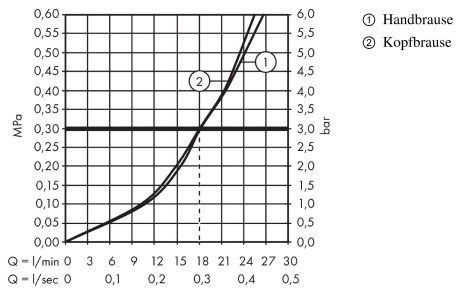

MyClub

MyClub 180 Showerpipe

Oberflächen: **weiß/chrom**

Artikelnummer: **26735400**

Beschreibung

Merkmale

- Kopfbrause Crometta 160
- Brausekopfgröße: 180 mm
- Kopfbrause im Winkel verstellbar
- Strahlart: Rain
- Durchflussmenge Rain Strahl (bei 3 bar): 17 l/min
- Betriebsdruck: min. 1,5 bar/max. 10 bar
- Brausearmlänge: 350 mm
- Sicherheitssperre bei 40° C
- einstellbare Heißwasserbegrenzung
- Verbraucheransteuerung durch Drehen
- Montageart: Aufputzinstallation
- Anschlussgröße DN15
- Anschlussgewinde G 1/2
- Stichmaß 150 ± 12 mm
- höhenverstellbare Handbrausehalterung

Technologie

Produktabbildung

Maßzeichnung

MyClub

MyClub 180 Showerpipe

Oberflächen: **weiß/chrom**

Artikelnummer: **26735400**

Durchflussdiagramm