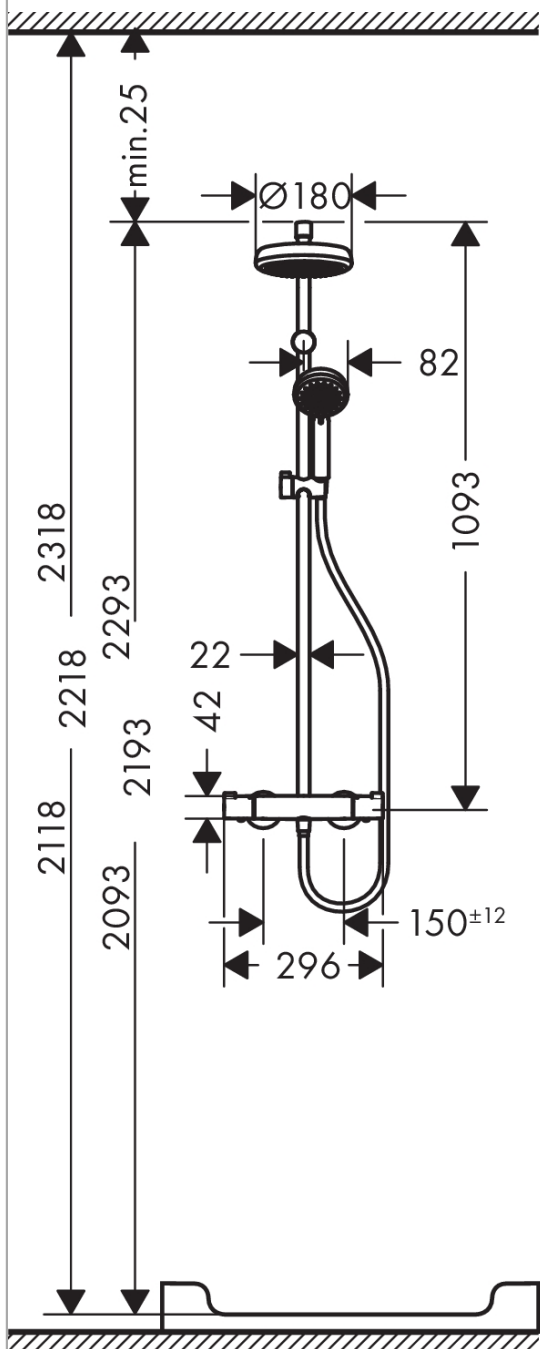

MyClub

MyClub 180 Showerpipe

Oberflächen: weiß/chrom

Artikelnummer: 26735400

Einbaubeispiel