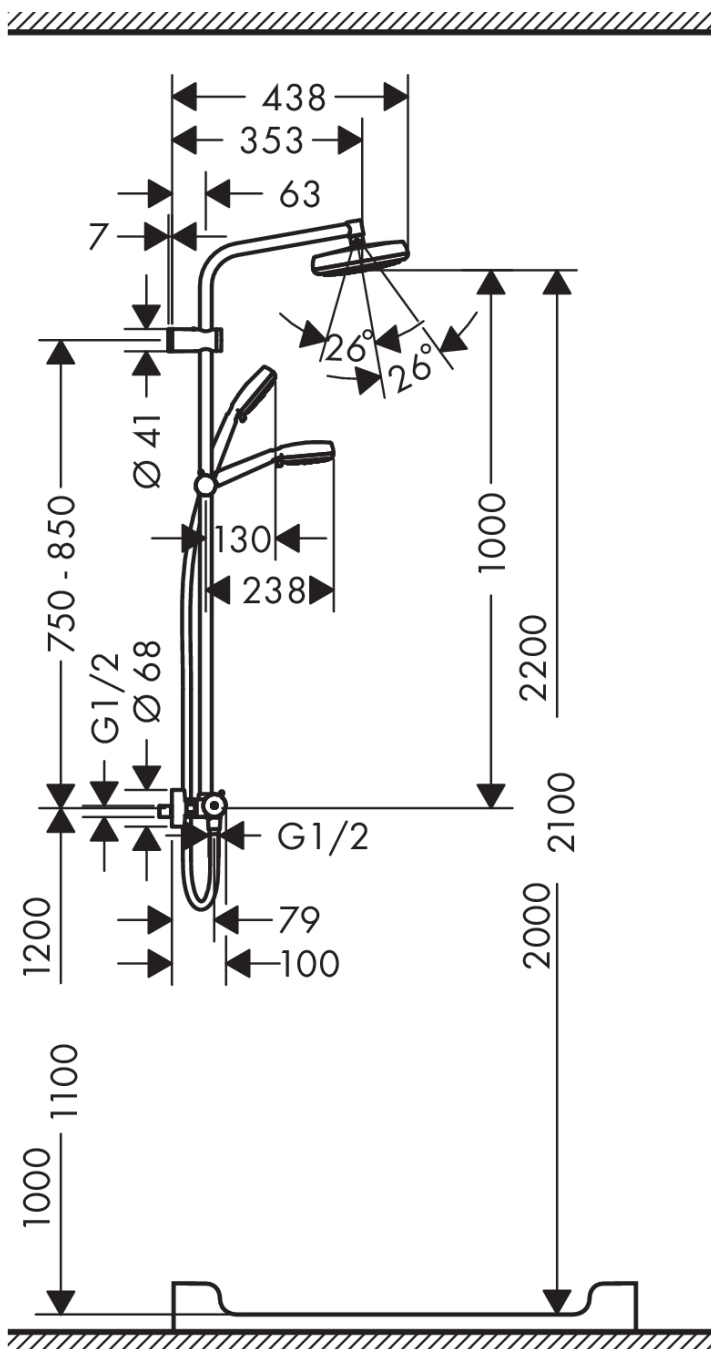

MyClub

MyClub 180 Showerpipe

Oberflächen: **weiß/chrom**

Artikelnummer: **26735400**

Beschreibung

Merkmale

- Kopfbrause Crometta 160
- Brausekopfgröße: 180 mm
- Kopfbrause im Winkel verstellbar
- Strahlart: Rain
- Durchflussmenge Rain Strahl (bei 3 bar): 17 l/min
- Betriebsdruck: min. 1,5 bar/max. 10 bar
- Brausearmlänge: 350 mm
- Sicherheitssperre bei 40° C
- einstellbare Heißwasserbegrenzung
- Verbraucheransteuerung durch Drehen
- Montageart: Aufputzinstallation
- Anschlussgröße DN15
- Anschlussgewinde G 1/2
- Stichmaß 150 ± 12 mm
- höhenverstellbare Handbrausehalterung

MyClub

MyClub 180 Showerpipe

Oberflächen: weiß/chrom

Artikelnummer: 26735400

Einbaubeispiel

MyClub
MyClub 180 Showerpipe
Oberflächen: **weiß/chrom**

Artikelnummer: **26735400**

Explosionszeichnung

Baujahr: >01/16

MyClub
MyClub 180 Showerpipe

 Oberflächen: **weiß/chrom**

 Artikelnummer: **26735400**

Ersatzteilliste

Baujahr: >01/16

Pos.	Beschreibung	Artikelnummer	PG	VE
1	Rohr 1070 mm	92444000	-	1
2	Kopfbrause	26577400	-	1
3	Siebichtung	94246000	-	1
4	Wandstütze	95365000	-	1
5	Befestigungsteile	96179000	-	1
6	Fliesenausgleichsscheibe	95163000	-	1
7	Wandstütze	95406000	-	1
8	O-Ring 14x2	98129000	-	1
9	Abdeckung	92520000	-	1
10	Schieber kompl.	92366000	-	1
11	O-Ring 15x2,5	98131000	-	1
12	O-Ring 12x2,25	98382000	-	1
13	Handbrause	26681400	-	1
14	Filtereinsatz	97708000	-	1
15	Brauseschlauch Isiflex'B 1,60 m	28276000	-	1
16	Dichtung	98058000	-	1
17	Anschlußsnippel	95392000	-	1
18	Thermostat	92935000	-	1
19	Griff	92836000	-	1
20	Stellscheibe und Anschlagscheibe für Temperatur Regeleinheit	95041000	-	1
21	Temperatur Regeleinheit	94282000	-	1
22	Absperreinheit inkl. Umsteller	96509000	-	1
23	Anschluss Set	94285000	-	1
24	Muttern Set	96157000	-	1
25	Rückflußverhinderer	96737000	-	1
26	O-Ring 17x1,5	98137000	-	1
27	Siebichtung	96922000	-	1
28	Rosette Ø 68 mm	96467000	-	1
29	Schalldämpfer	96429000	-	1
30	S-Anschluss Set (±12 mm)	94140000	-	1