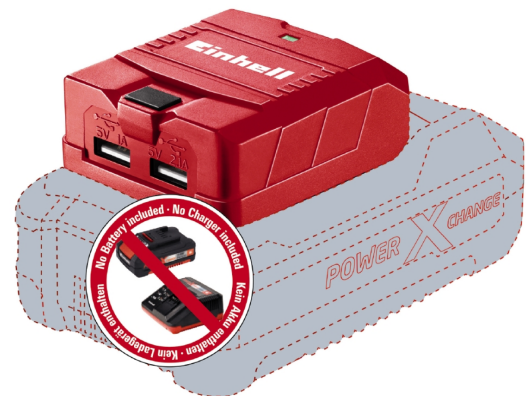

Einhell

EXPERT Plus

POWER X CHANGE

TE-CP 18 Li USB-Solo

USB-Akku-Adapter

Art.-Nr.: 4514120

Ident.-Nr.: 11015

EAN-Code: 4006825608878

Der Einhell USB-Akku-Adapter TE-CP 18 Li USB-Solo ist eine praktische und mobile externe Stromquelle zum Laden von Handys, Tablets, MP3 Playern und vielen weiteren kleinen Stromverbrauchern, die unterwegs im Einsatz sind. Als Stromlieferant sorgt ein Systemakku aus der innovativen Power X-Change Familie für jederzeit genügend Leistung, um die Akkus leerer Verbrauchsprodukte wieder zu laden. Dank 2 USB-Anschlüssen am Gehäuse können gleichzeitig bis zu 2 Geräte geladen werden. Für einen schnellen Ladevorgang wird dabei ein USB-Anschluss mit einem starken 2,1 A Ladestrom versorgt. Lieferung ohne Akku und Ladegerät.

Ausstattung

- Mitglied der Power X-Change Familie
- Externe Stromquelle zum Laden von Handy, Tablet oder Mp3-Player
- 2 USB-Anschlüsse zum Aufladen von zwei Geräten gleichzeitig
- 1 USB-Anschluss mit 2,1A für schnelles Aufladen
- LED Betriebsanzeige
- Ladezeit abhängig von Akkukapazität des aufzuladenden Geräts
- Lieferung ohne Akku und ohne Ladegerät (separat erhältlich)

Technische Daten

- Eingangsspannung	18 V
- Ausgangsspannung	5 V
- Anzahl USB-Anschlüsse	2 STK
- Ausgangsstrom Port 1	1 A
- Ausgangsstrom Port 2	2.1 A

Logistische Daten

- Tool weight	0.06 kg
- Bruttogewicht Einzelverpackung	0.09 kg
- Pieces per export carton	60 STK
- Bruttogewicht Exportkarton	7.2 kg
- Maße Exportkarton	350 x 335 x 290 mm
- Containermengen (20"/40"/40"HC)	43200