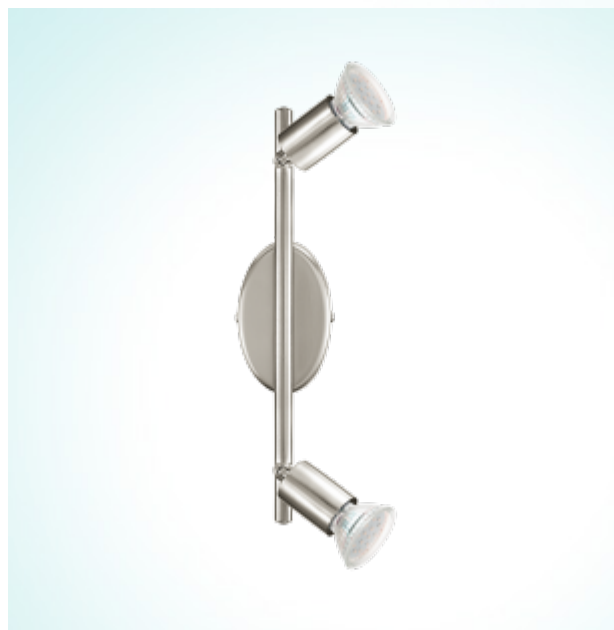

92596

BUZZ-LED

Allgemeine Informationen

Artikel:	92596
Leuchtentyp:	Spot
Kollektion:	Basic - Regal
EAN Code:	9002759925963

Abmessungen

Länge:	285 mm
Breite:	65 mm
Nettogewicht:	0,539 kg

Leuchtmittel

Fassung:	GU10
Leuchtmitteltyp:	GU10-LED
Lieferumfang:	inkl.
Wattage:	2x 3W
Lichtstrom:	2x 240 lm
Lichtfarbe:	3000K warm white
Ø Lebensdauer:	15.000 h
Farbwiedergabeindex:	>80 Ra
Energieeffizienz:	A+
Geeignet für:	A++ - E
kWh/1000:	3.0000

Detailinformationen zum Leuchtmittel

Material & Farbe

Gehäusematerial:	Stahl
Gehäusefarbe:	nickel-matt

Technische Informationen

Schutzart:	IP20
Schutzklasse:	1
Netzspannung:	220-240V,50/60Hz
Betriebsspannung:	220-240V,50/60Hz

LED

Technische Änderungen vorbehalten