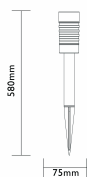

Produktdata

Allgemeine Eigenschaften

Settyp		Brennstunden	6
Material	Glas, Edelstahl	An/Ausschalter	
Farbe	Edelstahl		
Anzahl Leuchten		Leuchte versehen mit spezielle Option	
Abmessung	75x75x580	Einstellung	
		Höhe	
		Weite	
		Anwendungsbereich	

Lichteigenschaften

Lampsoort	
Nominalen Lichtstrom	
Farbetemperatur	
Farbebezeichnung	

Akku Typ 1

Anzahl Akkus	1
Akku	NimH
Akku	AA
mAh Akkus	800
Spannung Akku	1,2V

Akku Typ 2

Anzahl Akkus 2	
Type	
Akku 2	
mAh Akkus 2	
Spannung Akkus 2	

Separate Solarzelle

Abmessung Kollektor	
---------------------	--

Kabellänge	
------------	--

Produktdaten

Artikelnummer	29055.000.00
Barkoden	8719099290552
Produktfamilienkode	

Garantie	
----------	--