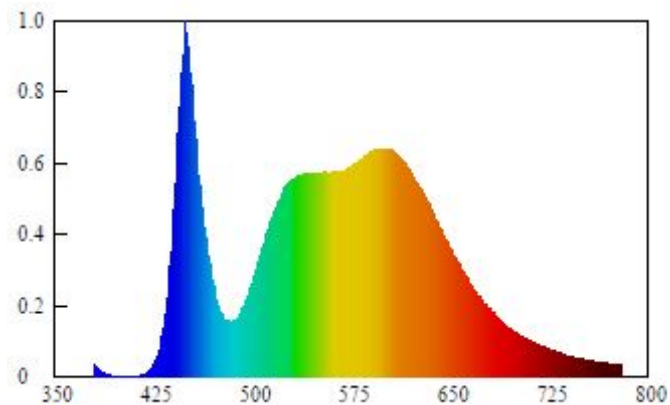

Verpackung

Verpackungstyp
Verpackungseinheit
Barcode
Innenkarton-Anzahl-VE
Innenkarton-Barcode
Transportkarton-Anzahl-VE
Transportkarton-Barcode
IP-Schutzklasse
Schutzart
Enthält eingebaute LED-Lampen
Warengruppe
Bezeichnung

Box
1
4004894533299
2
4004894853007
30
4004894853014
20
II
ja
LED-Unterbauleuchten
Arax 70 dico