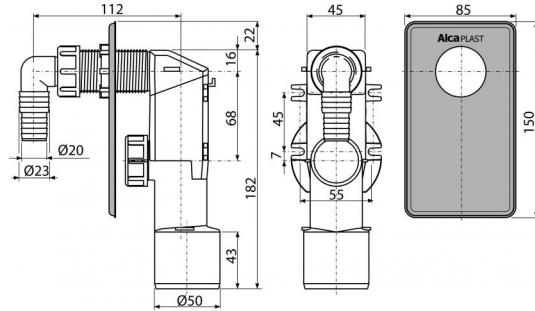

APS3

Unterputzsiphon für die Waschgeräte, Edelstahl

Anwendung

Für Unterputzmontage
Für Anschluss an Wasch- oder Spülmaschine

Eigenschaften

- Haken für bessere Wandbefestigung
- Installationssperre für Anschluss an HT50 mm
- Material: Polypropylen
- HT Anschluss
- Wartungsöffnung für einfache Reinigung

Verpackungsinhalt

- Anschlussknie
- Abdeckung aus Edelstahl
- Siphon-Körper

Bestellnummer, Logistische Informationen

Code	EAN	Gewicht (stück menge palette)	Maße (stück menge)	Verpackung (menge palette)
APS3	8594045931259	0,1823 8,7200 266,0640 kg	180x70x150 590x240x390 mm	40 1120 Stk.

Die Garantien

2/3 jahre

Zoll code

39229000

Normen

EN 274

Technische Parameter

- Durchfluss 16,8 l/min
- Wärmeresistenz 95 °C
- Geruchsverschluss 50 mm