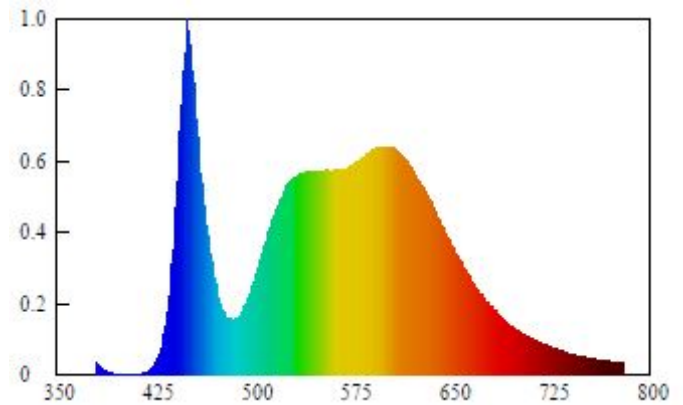

Verpackung

Verpackungstyp
Verpackungseinheit
Barcode
Innenkarton-Anzahl-VE
Innenkarton-Barcode
Transportkarton-Anzahl-VE
Transportkarton-Barcode
IP-Schutzklasse
Schutzart
Enthält eingebaute LED-Lampen
Warengruppe
Bezeichnung

Box
1
4004894546831
6
4004894855575
18
4004894855582
20
II
ja
LED-Unterbauleuchten
Danza 30