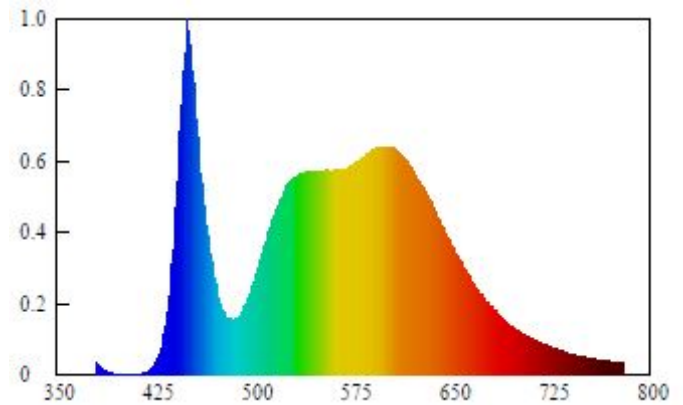

Verpackung

Verpackungstyp
Verpackungseinheit
Barcode
Innenkarton-Anzahl-VE
Innenkarton-Barcode
Transportkarton-Anzahl-VE
Transportkarton-Barcode
IP-Schutzklasse
Schutzart
Enthält eingebaute LED-Lampen
Warengruppe
Bezeichnung

Box
1
4004894849383
6
4004894852666
18
4004894852673
20
II
ja
LED-Unterbauleuchten
Conero DIM 60 titan