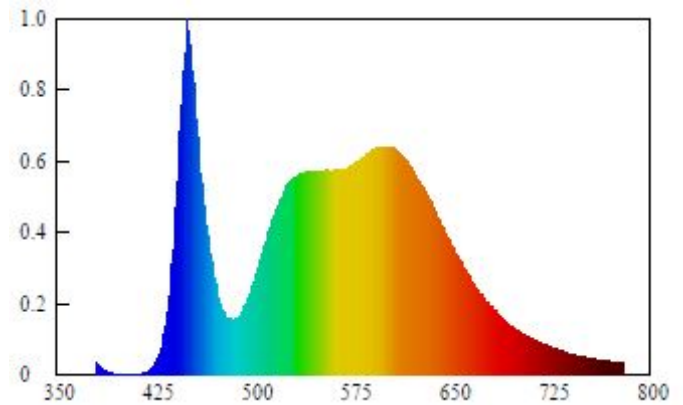

Verpackung

Verpackungstyp
Verpackungseinheit
Barcode
Innenkarton-Anzahl-VE
Innenkarton-Barcode
Transportkarton-Anzahl-VE
Transportkarton-Barcode
IP-Schutzklasse
Schutzart
Warengruppe
Bezeichnung

Box
1
4004894849369
6
4004894852628
18
4004894852635
20
II
LED-Unterbauleuchten
Conero DIM 90 white