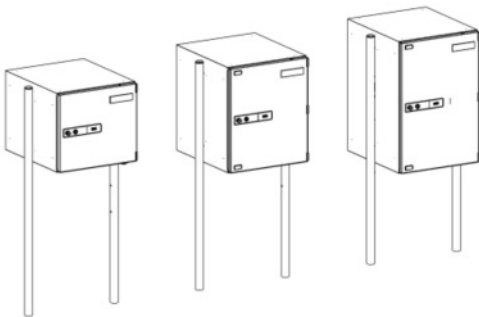

Ständermontage Teil 1
Stand mounting parts 1
Montage du pied part 1

Universal 150 eBoxx Ni

C 634 SW

D 634 SW

E 634 SW

GV 644 SW

DAA 634 SW

EA 634 SW

Ständermontage Teil 2
 Stand mounting parts 2
 Montage du pied part 2

Universal 150 eBoxx Ni

eBoxx Modell
 eBoxx model
 Modèle eBoxx

C 634 SW	4 St.	4 St.	2 St.	2 St.	2 St.
D 634 SW / E 634 SW / GV 644 SW DAA 634 SW / EA 634 SW	2 St.	2 St.	2 St.	2 St.	2 St.