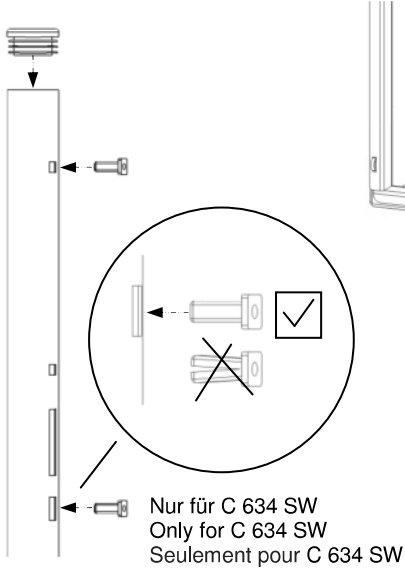

eBoxx Modell
eBoxx model
Modèle eBoxx

C 634 SW	4 St.	4 St.	2 St.	2 St.	2 St.
D 634 SW / E 634 SW / GV 644 SW DAA 634 SW / EA 634 SW	2 St.	2 St.	2 St.	2 St.	2 St.

1