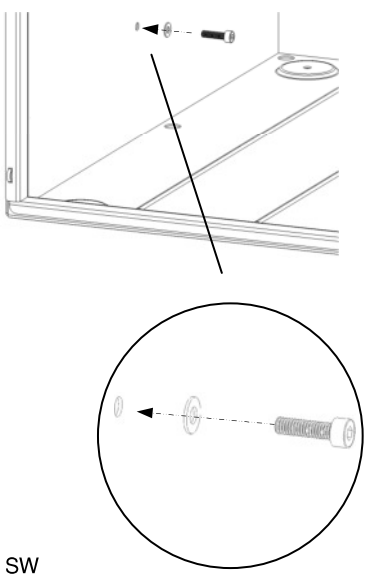

Ständermontage Teil 2
Stand mounting parts 2
Montage du pied part 2

Universal 150 eBoxx Ni

eBoxx Modell
eBoxx model
Modèle eBoxx

C 634 SW	4 St.	4 St.	2 St.	2 St.	2 St.
D 634 SW / E 634 SW / GV 644 SW DAA 634 SW / EA 634 SW	2 St.	2 St.	2 St.	2 St.	2 St.

1

2

3

4

5

6