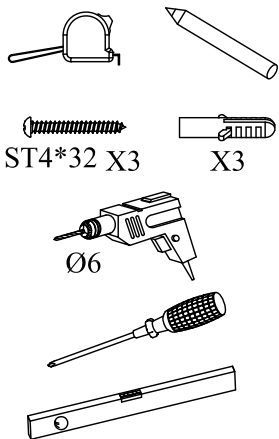

(E) INSTRUCCIONES DE MONTAJE
(F) INSTRUCTIONS DE MONTAGE
(GB) INSTALLATION INSTRUCTIONS

(I) INTRUZIONI DI MONTAGGIO
(P) INSTRUCAO DE MONTAGEM

GA61-B

- | | |
|--------------------|--------------|
| X4 Ø6 | X1 L |
| X5 ST4*32 | X1 R |
| X3 ST3.5*16 | X1 4# |
| X1 | |

GA61-B

GA61-B

8

9

ST3.5*16

Ø3

10

11