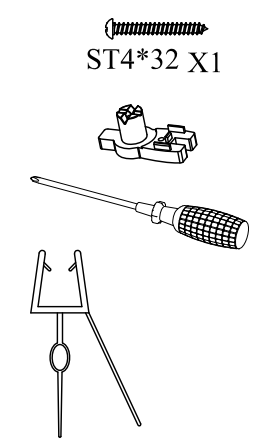

(E) INSTRUCCIONES DE MONTAJE
(F) INSTRUCTIONS DE MONTAGE
(GB) INSTALLATION INSTRUCTIONS

(I) INTRUZIONI DI MONTAGGIO
(P) INSTRUCAO DE MONTAGEM

GA61-B

- | | |
|--------------------|--------------|
| X4 Ø6 | X1 L |
| X5 ST4*32 | X1 R |
| X3 ST3.5*16 | X1 4# |
| X1 | |

GA61-B

GA61-B

8

9

ST3.5*16

Ø3

10

11