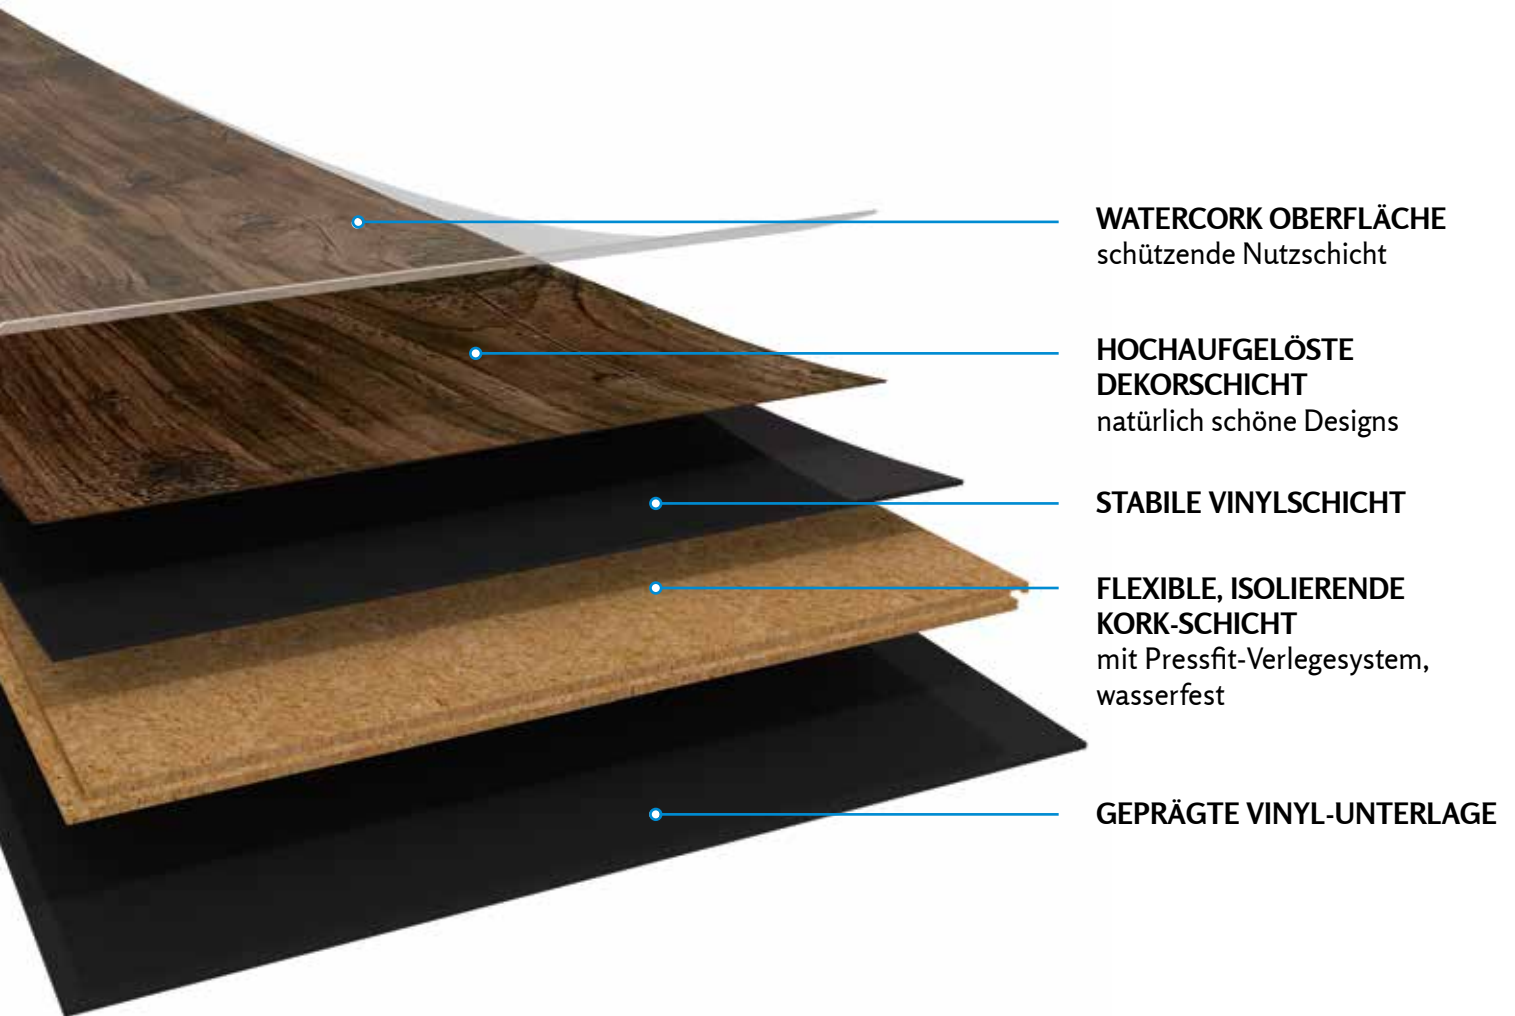

KOMFORT UND ERGONOMIE

Die einmalige Zellstruktur von Kork macht es zudem möglich, dass jeder Ihrer Schritte auf Bodenbelägen mit Kork sanft abgefedert wird – das entlastet spürbar Füße, Rücken und Gelenke.

WÄRME UND GEMÜTLICHKEIT

Die natürliche Isolierfähigkeit von Kork nutzt DECOLIFE, um Ihr Zuhause gemütlicher zu machen – so dass Sie am liebsten nur noch barfuß laufen möchten. Übrigens können Sie DECOLIFE Böden natürlich auch auf Warmwasser-Fußbodenheizungen verlegen.

Silver Snow Oak

DECOLIFE WATERCORK

DER WASSERFESTE, LEISE DESIGNBELAG

WATERCORK ist ein wasserfester Design-Fertigboden zur schwimmenden leimlosen Verlegung. Dank des neu entwickelten Verlegesystems PressFit kann WATERCORK schnell und einfach in allen Räumen, sogar in Feuchträumen wie Bad und Küche, verlegt werden. Mit einer Aufbauhöhe von nur 6 mm kann WATERCORK auch auf bereits vorhandenen harten Böden verlegt werden. Die innovative Entwicklung der wasserfesten Korkmittellage aus einem Kork-Granulatgemisch ist unglaublich stabil und bietet alle Vorteile eines Kork-Bodens. Gleichzeitig werden die Rückstellungseigenschaften des Korks nicht beeinträchtigt und der Komfort dieses Bodenbelages ist einzigartig für einen Design-Fertigboden.

EINZIGARTIGE VORTEILE:

naturgetreue Optiken
und strukturierte
Oberflächen

einfache und schnelle
Verlegung, direkt und
ohne Unterlage

wasserfest

ideal für
Renovierungen
durch geringe Höhe

kein
Telegraphing
Effekt