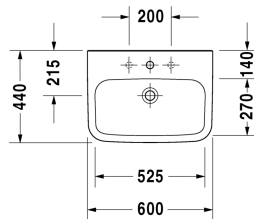

Waschtisch Med # 232460..00 / 232460..70

|< 600 mm >|

Waschtisch Med	Größe	Gewicht	Bestellnummer
ohne Überlauf, mit Hahnlochbank, 600 mm			
Farben			
00 Weiss			
Variante			
● ohne Überlauf, mit Hahnlochbank	600 x 440 mm	16,500 kg	232460..00
☒ ohne Überlauf, mit Hahnlochbank	600 x 440 mm	16,500 kg	232460..70
Sanitärkeramiken mit der speziellen WonderGliss Oberflächen Ausführung bleiben sauber und gut aussehend für eine lange Zeit. Wenn Sie WonderGliss bestellen fügen Sie bitte eine "1" als elfte Ziffer zur Bestellnummer hinzu.			
Zubehör			
Schaftventil	80 mm	0,400 kg	005038
Ausschreibungstext			
DURAVIT DuraStyle Waschtisch MED Design by Matteo Thun, ohne Überlauf aus Sanitärkeramik. Rechteckige Beckenform mit vorn abgerundeten Ecken und einer markanten, schmalen Keramikante. Hahnlochbank mit Hahnloch für Einloch, optional ohne Hahnloch. Abmessungen(BxTxH)600x440x170mm. Weiß. Waschtisch mit Hahnloch Best.Nr. 2324600000. Waschtisch ohne Hahnloch Best.Nr. 2324600070			

Alle Zeichnungen enthalten alle notwendigen Maße (mm), die den üblichen Toleranzen unterliegen. Exakte Maße können nur am Produkt abgenommen werden.