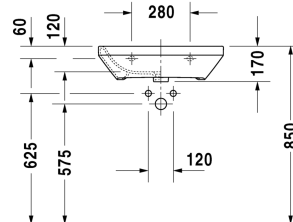

Waschtisch Med # 232460..00 / 232460..70

|< 600 mm >|

Waschtisch Med	Größe	Gewicht	Bestellnummer
ohne Überlauf, mit Hahnlochbank, 600 mm			
Farben			
00 Weiss			
Variante			
● ohne Überlauf, mit Hahnlochbank	600 x 440 mm	16,500 kg	232460..00
☒ ohne Überlauf, mit Hahnlochbank	600 x 440 mm	16,500 kg	232460..70
Sanitärkeramiken mit der speziellen WonderGliss Oberflächen Ausführung bleiben sauber und gut aussehend für eine lange Zeit. Wenn Sie WonderGliss bestellen fügen Sie bitte eine "1" als elfte Ziffer zur Bestellnummer hinzu.			
Zubehör			
Schaftventil	80 mm	0,400 kg	005038
Ausschreibungstext			
DURAVIT DuraStyle Waschtisch MED Design by Matteo Thun, ohne Überlauf aus Sanitärkeramik. Rechteckige Beckenform mit vorn abgerundeten Ecken und einer markanten, schmalen Keramikante. Hahnlochbank mit Hahnloch für Einloch, optional ohne Hahnloch. Abmessungen(BxTxH)600x440x170mm. Weiß. Waschtisch mit Hahnloch Best.Nr. 2324600000. Waschtisch ohne Hahnloch Best.Nr. 2324600070			

Alle Zeichnungen enthalten alle notwendigen Maße (mm), die den üblichen Toleranzen unterliegen. Exakte Maße können nur am Produkt abgenommen werden.