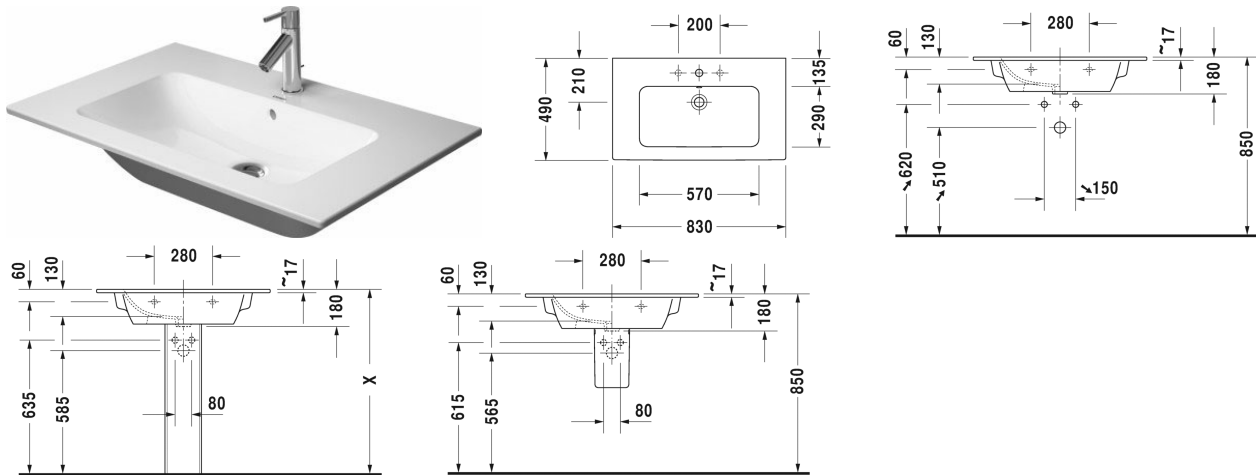

ME by Starck Waschtisch, Möbelwaschtisch # 2336830000 /
2336830030 / 2336830060

| < 830 mm > |

Waschtisch, Möbelwaschtisch	Größe	Gewicht	Bestellnummer
mit Überlauf, mit Hahnlochbank, 830 mm			
Farben			
00 Weiss			
Variante			
●	830 x 490 mm	21,200 Kilogramm	2336830000
● ● ●	830 x 490 mm	21,200 Kilogramm	2336830030
☒	830 x 490 mm	21,200 Kilogramm	2336830060
Sanitärkeramiken mit der speziellen WonderGliss Oberflächen Ausführung bleiben sauber und gut aussehend für eine lange Zeit. Wenn Sie WonderGliss bestellen fügen Sie bitte eine "1" als elfte Ziffer zur Bestellnummer hinzu.			
Zubehör			
Raumsparsiphon	1 1/4" mm	0,400 Kilogramm	005076
Passende Produkte			
Waschtischunterbau wandhängend 1 Auszug, für ME by Starck # 233683, 234583, 234683, 820 x 481 mm	820 x 481 mm		LC6141
Waschtischunterbau wandhängend 2 Schubkästen, oberer Schubkasten inkl. Siphonausschnitt und Schürze, für ME by Starck # 233683, 820 x 481 mm	820 x 481 mm		LC6241
Waschtischunterbau stehend 2 Auszüge, oberer Auszug inkl. Siphonausschnitt und Schürze, für ME by Starck # 233683, 820 x 481 mm	820 x 481 mm		LC6626
Standssäule für # 233565, 233560, 233555, 233613, 233612, 233610, 233683, 233663, 175 x 210 mm	175 x 210 mm		085839