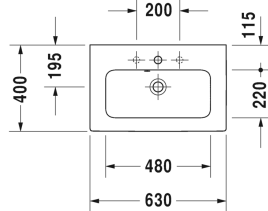

ME by Starck Waschtisch, Möbelwaschtisch Compact #
2342630000 / 2342630030 / 2342630060

| < 630 mm > |

Waschtisch, Möbelwaschtisch Compact	Größe	Gewicht	Bestellnummer
mit Überlauf, mit Hahnlochbank, 630 mm			
Farben			
00 Weiss			
Variante			
●	630 x 400 mm	15,300 Kilogramm	2342630000
● ● ●	630 x 400 mm	15,300 Kilogramm	2342630030
☒	630 x 400 mm	15,300 Kilogramm	2342630060
Sanitärkeramiken mit der speziellen WonderGliss Oberflächen Ausführung bleiben sauber und gut aussehend für eine lange Zeit. Wenn Sie WonderGliss bestellen fügen Sie bitte eine "1" als elfte Ziffer zur Bestellnummer hinzu.			
Zubehör			
Raumsparsiphon	1 1/4" mm	0,400 Kilogramm	005076
Passende Produkte			
Waschtischunterbau wandhängend Compact 1 Auszug, für ME by Starck # 234263, 600 x 385 mm	600 x 385 mm		KT6422
Waschtischunterbau wandhängend Compact 2 Schubkästen, oberer Schubkasten inkl. Siphonausschnitt und Schürze, für ME by Starck # 234263, 600 x 385 mm	600 x 385 mm		KT6452
Waschtischunterbau wandhängend Compact 1 Auszug, für ME by Starck # 234263, 620 x 391 mm	620 x 391 mm		LC6156
Waschtischunterbau wandhängend Compact 2 Schubkästen, oberer Schubkasten inkl. Siphonausschnitt und Schürze, für ME by Starck # 234263, 620 x 391 mm	620 x 391 mm		LC6256
Waschtischunterbau stehend Compact 2 Auszüge, oberer Auszug inkl. Siphonausschnitt und Schürze, für ME by Starck # 234263, 620 x 391 mm	620 x 391 mm		LC6673
Waschtischunterbau stehend Compact 2 Auszüge, oberer Auszug inkl. Siphonausschnitt und Schürze, für ME by Starck # 234263, 620 x 391 mm	620 x 391 mm		LC6698