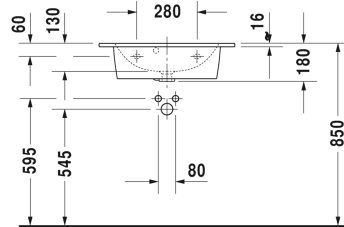

ME by Starck Waschtisch, Möbelwaschtisch Compact #
2342630000 / 2342630030 / 2342630060

| < 630 mm > |

Waschtisch, Möbelwaschtisch Compact	Größe	Gewicht	Bestellnummer
mit Überlauf, mit Hahnlochbank, 630 mm			
Farben			
00 Weiss			
Variante			
●	630 x 400 mm	15,300 Kilogramm	2342630000
● ● ●	630 x 400 mm	15,300 Kilogramm	2342630030
☒	630 x 400 mm	15,300 Kilogramm	2342630060
Sanitärkeramiken mit der speziellen WonderGliss Oberflächen Ausführung bleiben sauber und gut aussehend für eine lange Zeit. Wenn Sie WonderGliss bestellen fügen Sie bitte eine "1" als elfte Ziffer zur Bestellnummer hinzu.			
Zubehör			
Raumsparsiphon	1 1/4" mm	0,400 Kilogramm	005076
Passende Produkte			
Waschtischunterbau wandhängend Compact 1 Auszug, für ME by Starck # 234263, 600 x 385 mm	600 x 385 mm		KT6422
Waschtischunterbau wandhängend Compact 2 Schubkästen, oberer Schubkasten inkl. Siphonausschnitt und Schürze, für ME by Starck # 234263, 600 x 385 mm	600 x 385 mm		KT6452
Waschtischunterbau wandhängend Compact 1 Auszug, für ME by Starck # 234263, 620 x 391 mm	620 x 391 mm		LC6156
Waschtischunterbau wandhängend Compact 2 Schubkästen, oberer Schubkasten inkl. Siphonausschnitt und Schürze, für ME by Starck # 234263, 620 x 391 mm	620 x 391 mm		LC6256
Waschtischunterbau stehend Compact 2 Auszüge, oberer Auszug inkl. Siphonausschnitt und Schürze, für ME by Starck # 234263, 620 x 391 mm	620 x 391 mm		LC6673
Waschtischunterbau stehend Compact 2 Auszüge, oberer Auszug inkl. Siphonausschnitt und Schürze, für ME by Starck # 234263, 620 x 391 mm	620 x 391 mm		LC6698