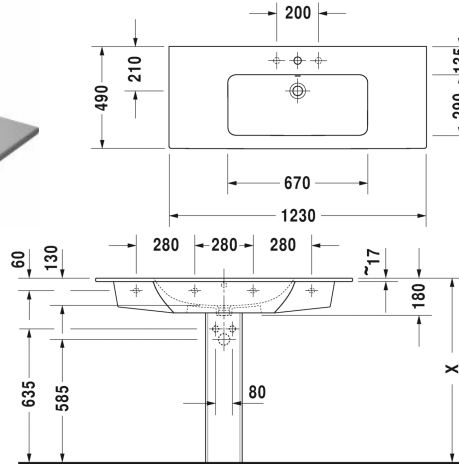

ME by Starck Waschtisch, Möbelwaschtisch # 2336120000 /
2336120030 / 2336120060

| < 1230 mm > |

Waschtisch, Möbelwaschtisch	Größe	Gewicht	Bestellnummer
mit Überlauf, mit Hahnlochbank, 1230 mm			
Farben			
00 Weiss			
Variante			
●	1230 x 490 mm	33,400 Kilogramm	2336120000
● ● ●	1230 x 490 mm	33,400 Kilogramm	2336120030
⊗	1230 x 490 mm	33,400 Kilogramm	2336120060
Sanitärkeramiken mit der speziellen WonderGliss Oberflächen Ausführung bleiben sauber und gut aussehend für eine lange Zeit. Wenn Sie WonderGliss bestellen fügen Sie bitte eine "1" als elfte Ziffer zur Bestellnummer hinzu.			
Zubehör			
Raumsparsiphon	1 1/4" mm	0,400 Kilogramm	005076
Passende Produkte			
Waschtischunterbau wandhängend 1 Auszug, für ME by Starck # 233612, 1220 x 481 mm	1220 x 481 mm		LC6143