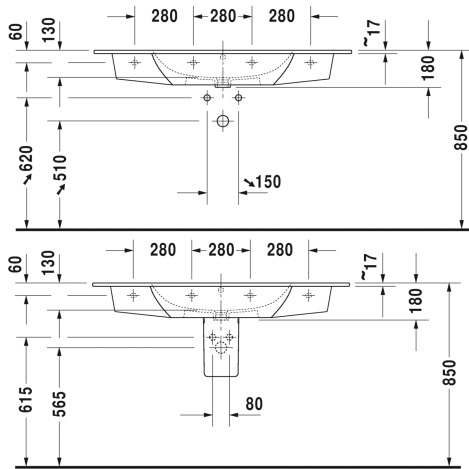

ME by Starck Waschtisch, Möbelwaschtisch # 2336120000 /
2336120030 / 2336120060

| < 1230 mm > |

Waschtisch, Möbelwaschtisch	Größe	Gewicht	Bestellnummer
mit Überlauf, mit Hahnlochbank, 1230 mm			
Farben			
00 Weiss			
Variante			
●	1230 x 490 mm	33,400 Kilogramm	2336120000
● ● ●	1230 x 490 mm	33,400 Kilogramm	2336120030
⊗	1230 x 490 mm	33,400 Kilogramm	2336120060
Sanitärkeramiken mit der speziellen WonderGliss Oberflächen Ausführung bleiben sauber und gut aussehend für eine lange Zeit. Wenn Sie WonderGliss bestellen fügen Sie bitte eine "1" als elfte Ziffer zur Bestellnummer hinzu.			
Zubehör			
Raumsparsiphon	1 1/4" mm	0,400 Kilogramm	005076
Passende Produkte			
Waschtischunterbau wandhängend 1 Auszug, für ME by Starck # 233612, 1220 x 481 mm	1220 x 481 mm		LC6143