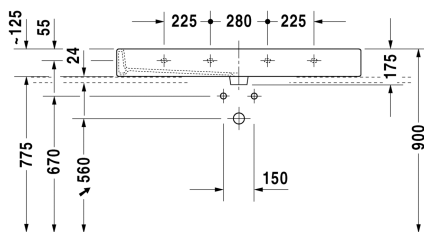

Waschtisch geschliffen # 045412..25 / 045412..27 / 045412..28 / 045412..71 / 045412..73 / 045412..79

|< 1200 mm >|

Waschtisch geschliffen	Größe	Gewicht	Bestellnummer
mit Hahnlochbank, Befestigung inklusive, 1200 mm			
Farben			
00 Weiss 08 Schwarz			
Variante			
●●● mit Hahnlochbank, mit Überlauf	1200 x 470 mm	33,500 kg	045412..25
● mit Hahnlochbank, mit Überlauf	1200 x 470 mm	33,500 kg	045412..27
☒ mit Hahnlochbank, mit Überlauf	1200 x 470 mm	33,500 kg	045412..28
● mit Hahnlochbank, ohne Überlauf	1200 x 470 mm	33,500 kg	045412..71
●●● mit Hahnlochbank, ohne Überlauf	1200 x 470 mm	33,500 kg	045412..73
●●● mit Hahnlochbank, ohne Überlauf	1200 x 470 mm	33,500 kg	045412..79
Sanitärkeramiken mit der speziellen WonderGliss Oberflächen Ausführung bleiben sauber und gut aussehend für eine lange Zeit. Wenn Sie WonderGliss bestellen fügen Sie bitte eine "1" als elfte Ziffer zur Bestellnummer hinzu.			
Zubehör			
Design Siphon		1,500 kg	005036
Design Eckventil inklusive Rosette	1/2" mm	0,500 kg	003045
Kniehebelventil Betätigung waagerecht**		0,500 kg	005031
Ausschreibungstext			
DURAVIT Vero Waschtisch mit Überlauf aus Sanitärkeramik mit Hahnlochbank für mittige Montage einer Einloch- optional Dreilocharmatur oder ohne Hahnloch. Rechteckiger Waschtisch. Unterseite geschliffen für Konsolenmontage Abmessungen(BxTxH)1200x470x175mm. Farbe Weiß 00 und Schwarz 08. Ausführung ohne Hahnloch Best.Nr. 0454120028. Montage mit Einlocharmatur Best.Nr. 0454120027. Montage mit Dreilocharmatur Best.Nr. 0454120025			

Alle Zeichnungen enthalten alle notwendigen Maße (mm), die den üblichen Toleranzen unterliegen. Exakte Maße können nur am Produkt abgenommen werden.