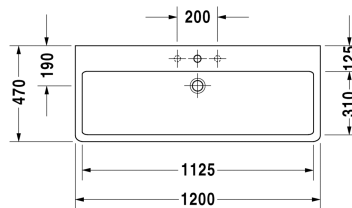

Waschtisch geschliffen # 045412..25 / 045412..27 / 045412..28 / 045412..71 / 045412..73 / 045412..79

|< 1200 mm >|

Waschtisch geschliffen	Größe	Gewicht	Bestellnummer
mit Hahnlochbank, Befestigung inklusive, 1200 mm			
Farben			
00 Weiss 08 Schwarz			
Variante			
●●● mit Hahnlochbank, mit Überlauf	1200 x 470 mm	33,500 kg	045412..25
● mit Hahnlochbank, mit Überlauf	1200 x 470 mm	33,500 kg	045412..27
☒ mit Hahnlochbank, mit Überlauf	1200 x 470 mm	33,500 kg	045412..28
● mit Hahnlochbank, ohne Überlauf	1200 x 470 mm	33,500 kg	045412..71
●●● mit Hahnlochbank, ohne Überlauf	1200 x 470 mm	33,500 kg	045412..73
●●● mit Hahnlochbank, ohne Überlauf	1200 x 470 mm	33,500 kg	045412..79
Sanitärkeramiken mit der speziellen WonderGliss Oberflächen Ausführung bleiben sauber und gut aussehend für eine lange Zeit. Wenn Sie WonderGliss bestellen fügen Sie bitte eine "1" als elfte Ziffer zur Bestellnummer hinzu.			
Zubehör			
Design Siphon		1,500 kg	005036
Design Eckventil inklusive Rosette	1/2" mm	0,500 kg	003045
Kniehebelventil Betätigung waagerecht**		0,500 kg	005031
Ausschreibungstext			
DURAVIT Vero Waschtisch mit Überlauf aus Sanitärkeramik mit Hahnlochbank für mittige Montage einer Einloch- optional Dreilocharmatur oder ohne Hahnloch. Rechteckiger Waschtisch. Unterseite geschliffen für Konsolenmontage Abmessungen(BxTxH)1200x470x175mm. Farbe Weiß 00 und Schwarz 08. Ausführung ohne Hahnloch Best.Nr. 0454120028. Montage mit Einlocharmatur Best.Nr. 0454120027. Montage mit Dreilocharmatur Best.Nr. 0454120025			

Alle Zeichnungen enthalten alle notwendigen Maße (mm), die den üblichen Toleranzen unterliegen. Exakte Maße können nur am Produkt abgenommen werden.