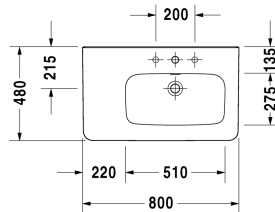

Möbelwaschtisch asymmetrisch # 232680..00 / 232680..30

|< 800 mm >|

Möbelwaschtisch asymmetrisch	Größe	Gewicht	Bestellnummer
mit Hahnlochbank, Becken rechts, 800 mm			
Farben			
00 Weiss			
Variante			
● mit Hahnlochbank, Becken rechts, mit Überlauf	800 x 480 mm	23,000 kg	232680..00
●●● mit Hahnlochbank, Becken rechts, mit Überlauf	800 x 480 mm	23,000 kg	232680..30
Sanitärkeramiken mit der speziellen WonderGliss Oberflächen Ausführung bleiben sauber und gut aussehend für eine lange Zeit. Wenn Sie WonderGliss bestellen fügen Sie bitte eine "1" als elfte Ziffer zur Bestellnummer hinzu.			
Zubehör			
Waschtisch-Röhrensiphon mit verlängertem Ablaufrohr 300 mm	1 1/4" mm	0,600 kg	005026
Ausschreibungstext	DURAVIT DuraStyle Möbelwaschtisch asymmetrisch Design by Matteo Thun, aus Sanitärkeramik. Rechteckige Beckenform mit vorn abgerundeten Ecken und einer markanten, schmalen Keramikante. Mit Überlauf und Hahnlochbank mit Hahnloch für Einloch und für Dreilocharmatur, Becken rechts. Abmessungen(BxTxH)800x480x170 mm. Weiß. Waschtisch für Einlocharmatur Best.Nr. 2326800000 Waschtisch für Dreilocharmatur Best.Nr. 2326800030		

Alle Zeichnungen enthalten alle notwendigen Maße (mm), die den üblichen Toleranzen unterliegen. Exakte Maße können nur am Produkt abgenommen werden.