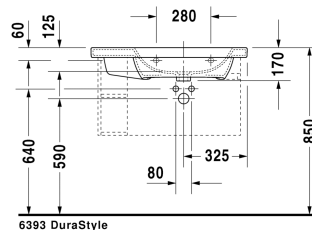

Möbelwaschtisch asymmetrisch # 232680..00 / 232680..30

|< 800 mm >|

Möbelwaschtisch asymmetrisch	Größe	Gewicht	Bestellnummer
mit Hahnlochbank, Becken rechts, 800 mm			
Farben			
00 Weiss			
Variante			
● mit Hahnlochbank, Becken rechts, mit Überlauf	800 x 480 mm	23,000 kg	232680..00
●●● mit Hahnlochbank, Becken rechts, mit Überlauf	800 x 480 mm	23,000 kg	232680..30
Sanitärkeramiken mit der speziellen WonderGliss Oberflächen Ausführung bleiben sauber und gut aussehend für eine lange Zeit. Wenn Sie WonderGliss bestellen fügen Sie bitte eine "1" als elfte Ziffer zur Bestellnummer hinzu.			
Zubehör			
Waschtisch-Röhrensiphon mit verlängertem Ablaufrohr 300 mm	1 1/4" mm	0,600 kg	005026
Ausschreibungstext	DURAVIT DuraStyle Möbelwaschtisch asymmetrisch Design by Matteo Thun, aus Sanitärkeramik. Rechteckige Beckenform mit vorn abgerundeten Ecken und einer markanten, schmalen Keramikante. Mit Überlauf und Hahnlochbank mit Hahnloch für Einloch und für Dreilocharmatur, Becken rechts. Abmessungen(BxTxH)800x480x170 mm. Weiß. Waschtisch für Einlocharmatur Best.Nr. 2326800000 Waschtisch für Dreilocharmatur Best.Nr. 2326800030		

Alle Zeichnungen enthalten alle notwendigen Maße (mm), die den üblichen Toleranzen unterliegen. Exakte Maße können nur am Produkt abgenommen werden.