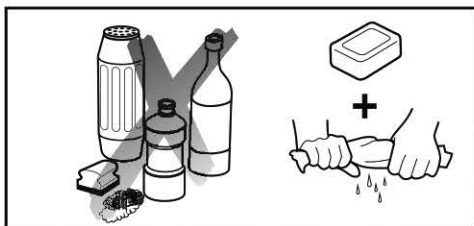

MU0561

MK202380

MK202410

V6

MTG0640

Roca Sanitario, S.A.

Avda. Diagonal, 513
08029 Barcelona - SPAIN
Teléfono 93 366 1200
Fax 93 419 4501
www.roca.es

Roca