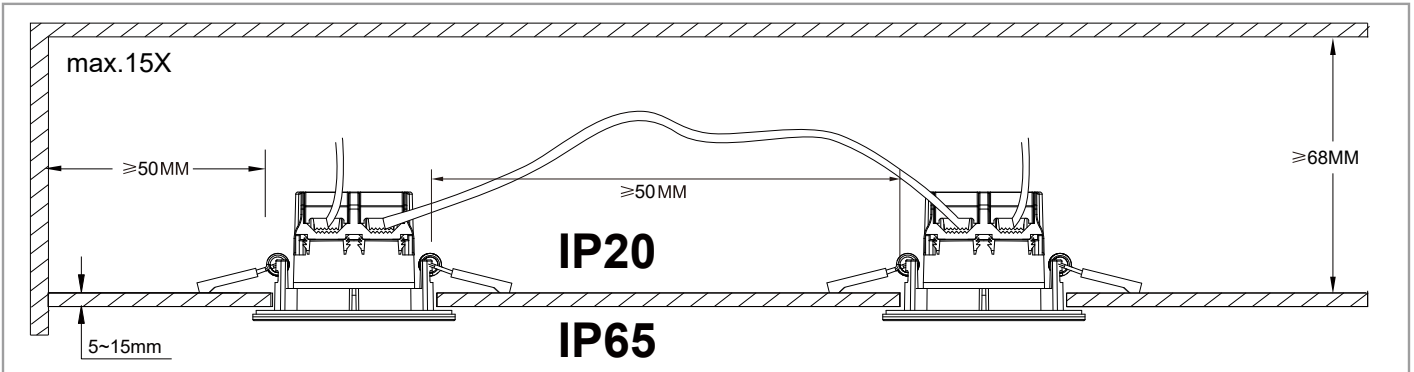

230V ~ 50Hz, 1 x LED 5.5W