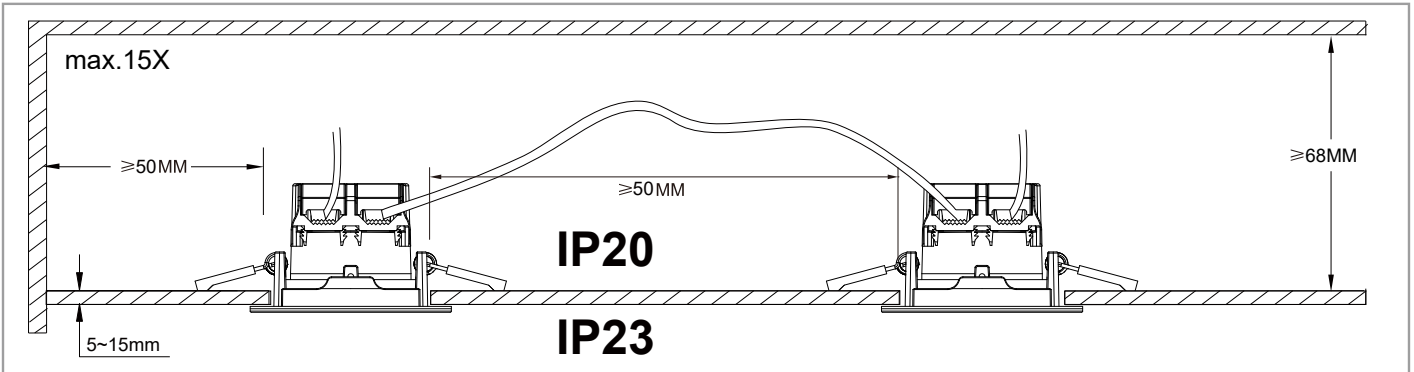

230V ~ 50Hz, 1 x LED 5.5W