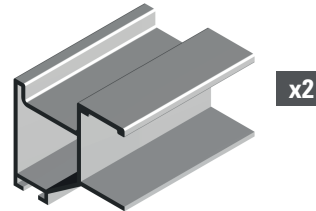

#### CONTENIDO DEL KIT

KIT ELEMENTS

Rueda Inferior con Rodamiento  
Lower Roller with Bearings

Tirador de Hoja  
Handle Profile

Bolsa Cepillo  
Brush Bag

Cuña de Freno  
Upper Stopper

Caballote metálico con goma y cojinetes  
Metallic Upper Roller with Bearings