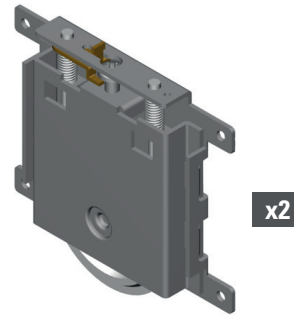

#### CONTENIDO DEL KIT

KIT ELEMENTS

Rueda Inferior con Rodamiento  
Lower Roller with Bearings

Tirador de Hoja  
Handle Profile

Bolsa Cepillo  
Brush Bag

Cuña de Freno  
Upper Stopper

Caballote metálico con goma y cojinetes  
Metallic Upper Roller with Bearings