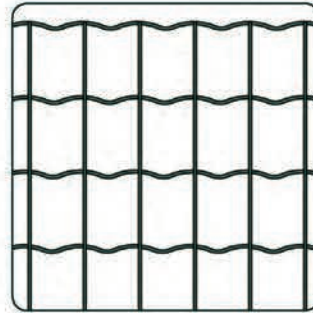

JARDITOR® Classic

Versión universal

MALLA 100x50

Díámetro en mm	Color	Malla en mm	Altura en m	Forma de entrega
2,00 / 2,50	VERDE	100x50	0,60	ROLLOS DE 25M
			0,80	
			1,00	
			1,20	
			1,50	
			1,80	
			2,00	

JARDITOR® Brico

La más económica

MALLA 100x50

MALLA 100x63

MALLA 100x75

Diámetro en mm	Color	Malla en mm	Altura en m	Forma de entrega	
1,60 / 2,10	VERDE	100x50	0,80	ROLLOS DE 25M	
			1,00		
			1,20		
			1,50		
			1,80		
			2,00		
		100x63	1,00		
			1,20		
			1,50		
			100x75		1,00
					1,20
		1,50			
		0,60			ROLLOS DE 10M
1,00					