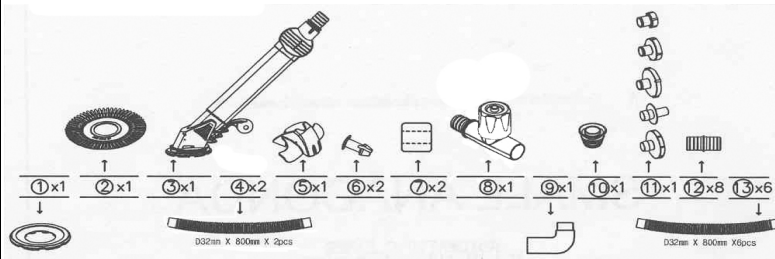

0

11/12/09

CARACTERISTICAS

CODIGO EAN13: 8412081232287

MEDIDAS LIMPIAFONDOS: L= 50 cm

MEDIDAS MANGUERA: Ø= 32 mm L_{APROX}= 6 m en 8 tramos

MEDIDA DEL TRAMO: 77 cm

PESO LIMPIAFONDOS+MANGUERA: 2,300 kg

ENVASADO

ENVASE (1 UNIDAD)

MEDIDAS ENVASE: 82 X 10 X 30 cm

VOLUMEN ENVASE: 0,0246 m³

PESO UNIDAD: 2,900 kg

PESO ENVASE: 0,600 kg

EMBALAJE

EMBALAJE (4 UNIDADES)

MEDIDAS EMBALAJE: 84 X 40 X 32 cm

VOLUMEN EMBALAJE: 0,10752 m³

PESO 4 UNIDADES: 15 kg

PESO EMBALAJE: 1 kg

PALETIZADO

MEDIDAS PALET: 120 X 80 X 15 cm

MEDIDAS TOTAL CON PALET: 120 X 80 X 172 cm

VOLUMEN TOTAL PALET: 1,651 m³