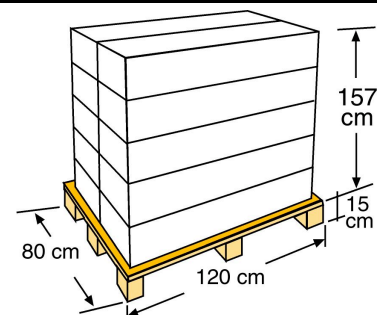

0

11/12/09

CARACTERISTICAS

CODIGO EAN13: 8412081232287

MEDIDAS LIMPIAFONDOS: L= 50 cm

MEDIDAS MANGUERA: Ø= 32 mm L_{APROX}= 6 m en 8 tramos

MEDIDA DEL TRAMO: 77 cm

PESO LIMPIAFONDOS+MANGUERA: 2,300 kg

ENVASADO

ENVASE (1 UNIDAD)

MEDIDAS ENVASE: 82 X 10 X 30 cm

VOLUMEN ENVASE: 0,0246 m³

PESO UNIDAD: 2,900 kg

PESO ENVASE: 0,600 kg

EMBALAJE

EMBALAJE (4 UNIDADES)

MEDIDAS EMBALAJE: 84 X 40 X 32 cm

VOLUMEN EMBALAJE: 0,10752 m³

PESO 4 UNIDADES: 15 kg

PESO EMBALAJE: 1 kg

PALETIZADO

MEDIDAS PALET: 120 X 80 X 15 cm

MEDIDAS TOTAL CON PALET: 120 X 80 X 172 cm

VOLUMEN TOTAL PALET: 1,651 m³

TOTAL DE EMBALAJES POR PALET: 10

NUMERO DE PLANTAS: 2 embalajes x planta x 5 plantas

TOTAL DE UNIDADES POR PALET: 40

PESO TOTAL CON PALET: 163,750 kg

OBSERVACIONES

Funciona con filtros AR700 y AR1300 (0,3 CV)