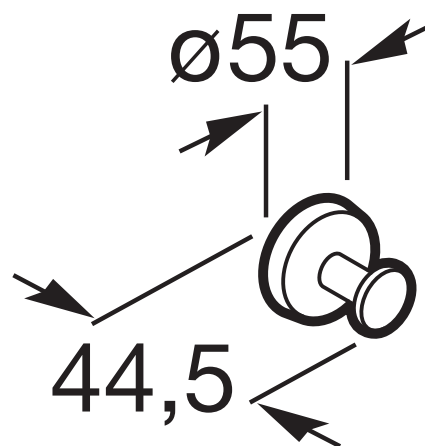

Percha (Posibilidad de instalación mediante tornillería o adhesivo)

Acabado: Cromado

Material: Metal

Tipo de instalación: Mural

Dibujos técnicos

Twin es una colección de accesorios con diseño neutro y funcional. Además de la instalación con tornillería, Twin también permite una fijación alternativa mediante adhesivo, evitando así los agujeros y garantizando una alta resistencia (hasta 5 kg. de carga estática).