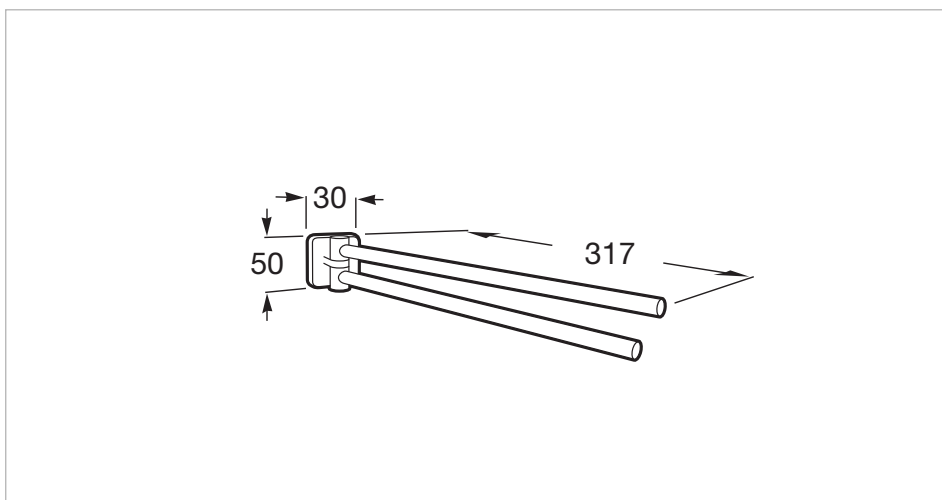

Toallero doble giratorio

Acabado: **Brillo**
 Adecuado para: **Lavabo**
 Forma: **Recto**
 Material: **Metal**
 Tipo de instalación: **Mural**

Dibujos técnicos

Amplia colección de accesorios de diseño funcional y atemporal. Además de la instalación con tornillería, Victoria también permite una fijación alternativa mediante adhesivo, evitando así los agujeros y garantizando una alta resistencia (hasta 5 kg. de carga estática). El encaje perfecto tanto para cuartos de baño privados como para áreas públicas, incluyendo soluciones para movilidad reducida.