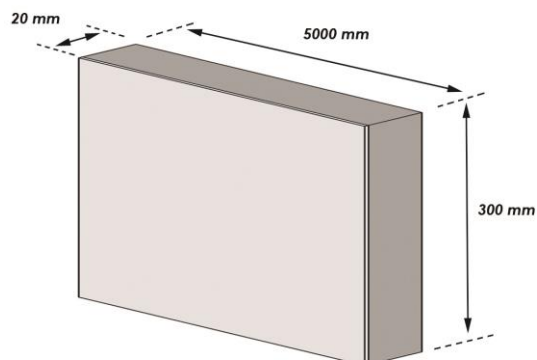

FICHE TECHNIQUE
PU352NJ

Longueur (mm)	Largeur (mm)	Épaisseur (mm)	Poids (kg)
5000	300	20	1.6

Fabriqué en : caoutchouc nitrile butadiène (NBR)
Coloris : noir et jaune

Gamme : SIGN
Code douane : 3921190090
EAN : 3321360006523

Autres :

- Protection murale grande longueur
- Conforme Reach et RoHS
- Absorbe les chocs
- Résiste aux produits pétroliers et aux solvants
- Facile à poser
- Fixation par adhésif double face 3M

TECHNICAL SHEET
PU352NJ

Length (mm)	Width (mm)	Thickness (mm)	Weight (kg)
5000	300	20	1.6

Made of : Nitrile Butadiene Rubber (NBR)

Colors : black and yellow

Range: SIGN

Custom: 3921190090

EAN : 3321360006523

Others :

- Long length wall protection
- Meet Reach and RoHS
- absorbs impact
- Resists to grease and petroleum products and acids
- Easy to install
- 3 M double tape for fixing