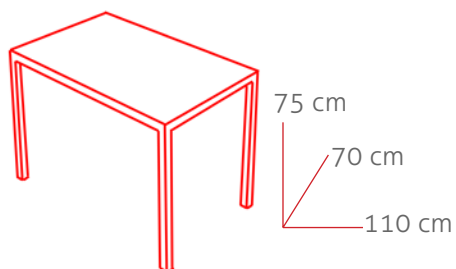

8430080710025

8430080710018