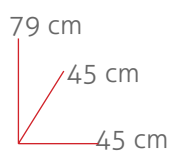

Ref. 15014

Rojo

8430080150241

Ref. 15022

Gris

8430080150227

Ref. 15023

Negro

8430080150234

Ref. 15021

Azul

8430080150210