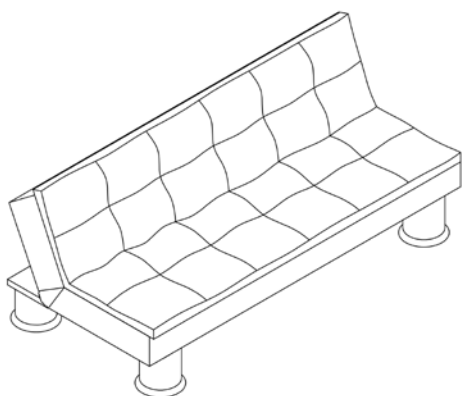

Sofá Tomi

Acabado Negro

Ref. 90004

Negro

8430080900044