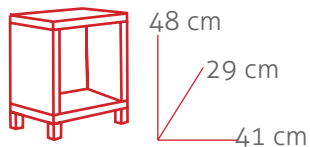

8430080653339

118 cm  
29 cm  
111 cm

Ref. 65024

8430080653247

153 cm  
29 cm  
76 cm

**CLOSETNORTE**

Ref. 65011

8430080654114