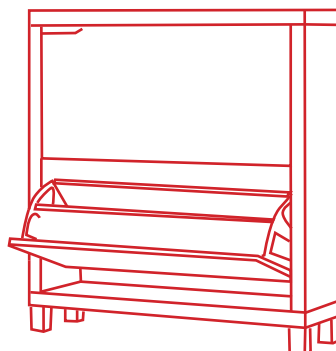

# Serie Kubox

Acabado Blanco

Ref. 65002

**CLOSETNORTE**

Ref. 65002

 8430080653025

84 cm  
24 cm  
79 cm