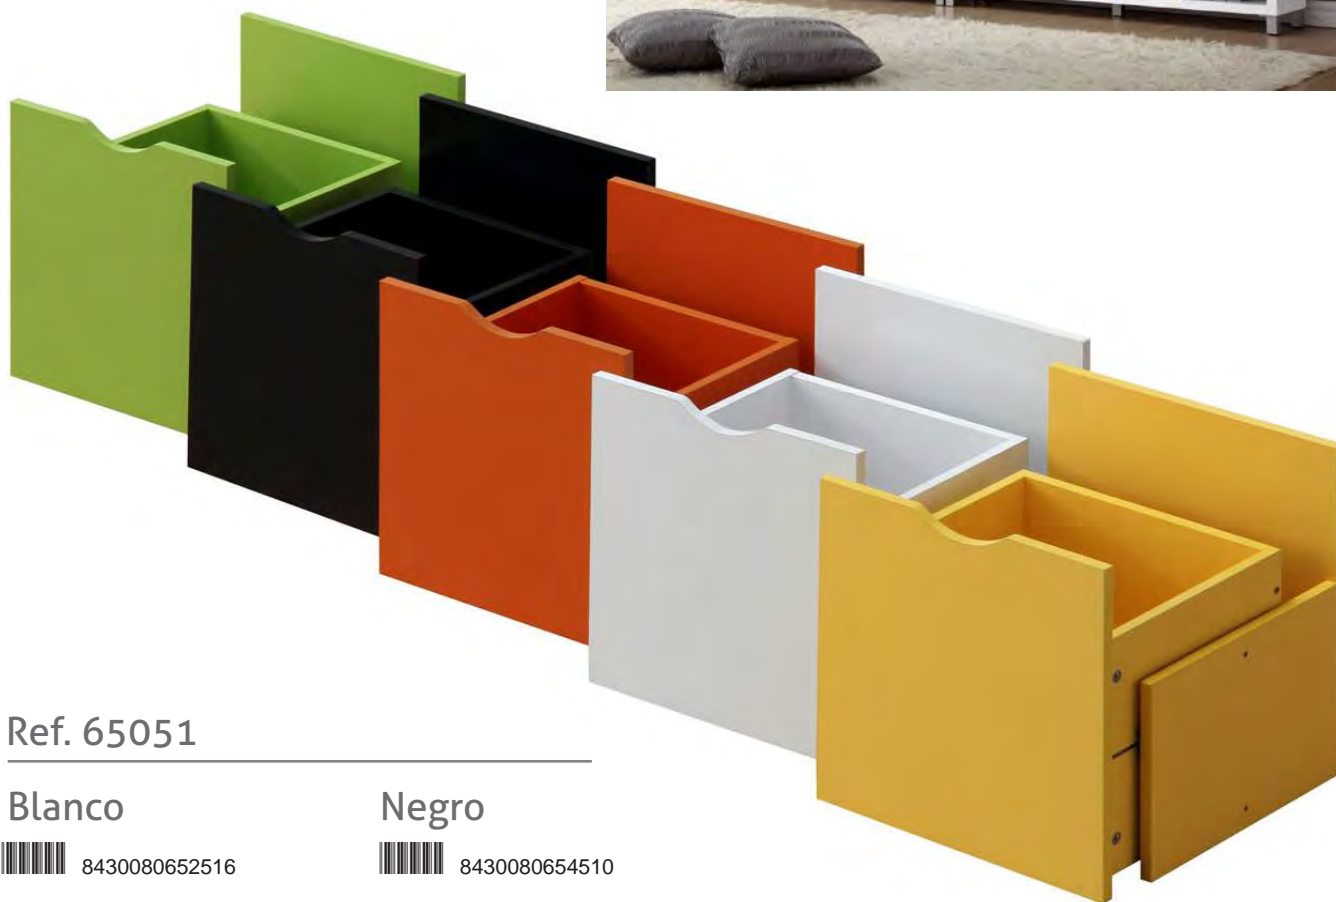

Ref. 65051

Blanco

8430080652516

Negro

8430080654510

Amarillo

8430080651519

Verde

8430080655517

Naranja

8430080653513

33 cm
29 cm
33 cm