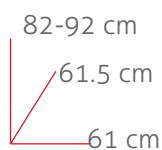

Silla HABITACION

Acabados Azul y Negro