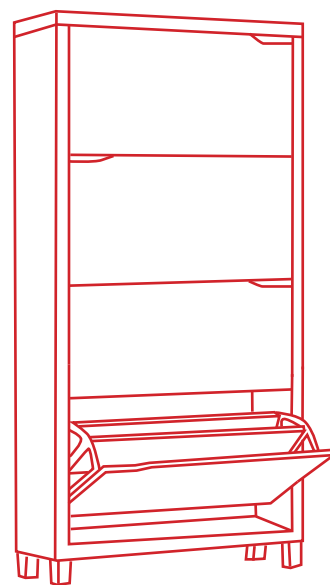

# Serie Kubox

Acabado Blanco y Negro

**KIT**  
closet

155 cm  
24 cm  
79 cm

Ref. 65004

 8430080654046

**CLOSETNORTE**

155 cm  
24 cm  
79 cm