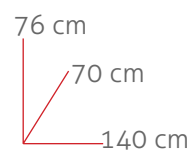

Mesa Star

Cristal Acero

Ref. 20000

CLOSETNORTE