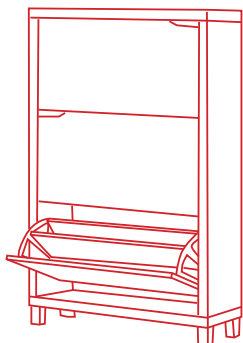

Serie Kubox

Acabado Maple

119 cm
24 cm
79 cm

Ref. 65003

843008655036

CLOSETNORTE