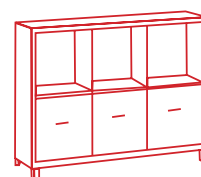

87 cm
29 cm
117 cm

Ref. 60003

8430080690037

CLOSETNORTE