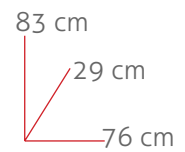

8430080652226