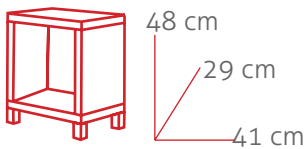

118 cm  
29 cm  
111 cm

Ref. 65024

8430080652240

153 cm  
29 cm  
76 cm

**CLOSETNORTE**

Ref. 65011

8430080653117

**Ataborado  
38/15 mm**