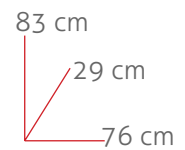

8430080651113

Ataborado
38/15 mm

8430080651441

8430080651229