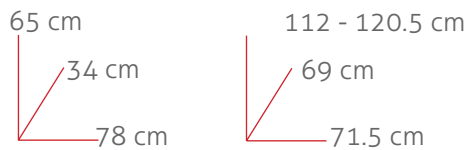

NEGRA
Ref. 11022

8430080110221

BEIGE
Ref. 11122

8430080111228

6 ud