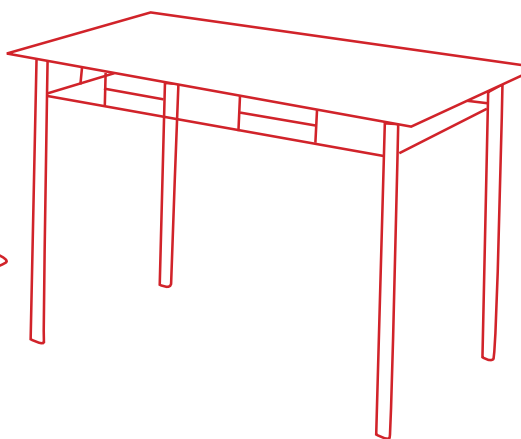

## Conjunto deco

Ref. 70001

 8430080700019

90 cm  
38 cm  
38 cm

75 cm  
70 cm  
120 cm

**CLOSETNORTE**

Ref. 71002  
Mesa British

8430080710025