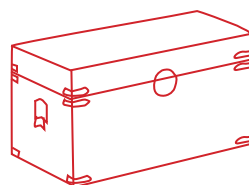

# Baúl

Set-3. Antracita

Ref. 52003

 8430080520037

34 cm  
28 cm  
48 cm

30 cm  
24 cm  
42 cm

26 cm  
20 cm  
36 cm

**CLOSETNORTE**