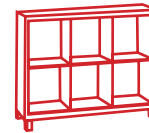

# Serie Kubox

Acabado Blanco

Ref. 65032

8430080652325

Patas  
7 cm

83 cm  
29 cm  
111 cm

Ref. 65033

8430080652332