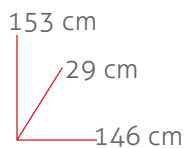

Ref. 65044

8430080654442