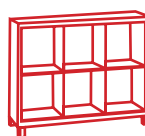

# KIT closet

Ref. 65032

8430080655326

Patas  
7 cm

83cm  
29 cm  
111 cm

Ref. 65033

8430080655333

118 cm  
29 cm  
111 cm