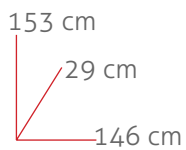

118 cm  
29 cm  
111 cm

Ref. 65024

8430080654244

153 cm  
29 cm  
76 cm

Ref. 65011

8430080655111

**Atamborado**  
**38/15 mm**

Ref. 65044