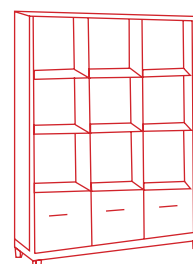

161 cm  
29 cm  
80 cm

Ref. 60009

8430080690099

161 cm  
29 cm  
117 cm

**Atamborado**  
**38/15 mm**

**CLOSETNORTE**

Ref. 60010

 8430080630101