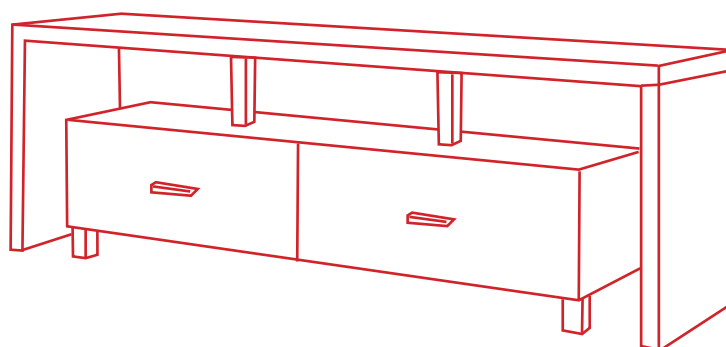

# Serie Kubox

Mueble T.V.  
Acabados Blanco, Naranja ,  
Verde , Negro , Amarillo

50,5 cm  
39 cm  
150 cm

Ref. 65060

3,8 cm  
24 cm  
80 cm

Blanco

8430080652608

Naranja