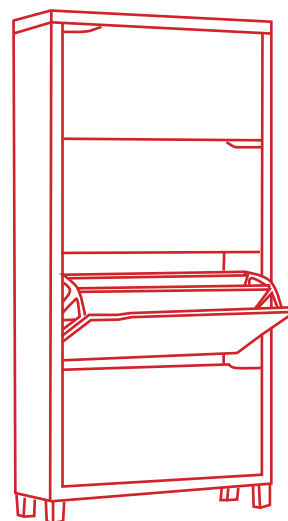

# Serie Kubox

Acabado Maple

119 cm  
24 cm  
79 cm

Ref. 65003

 843008655036

**CLOSETNORTE**

155 cm  
24 cm  
79 cm

Ref. 65004