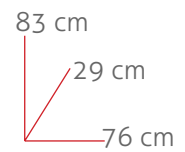

8430080653117

**Ataborado
38/15 mm**

Ref. 65044

8430080653445

8430080653223