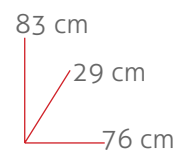

8430080654114

Atamborado
38/15 mm

8430080654442

8430080654220