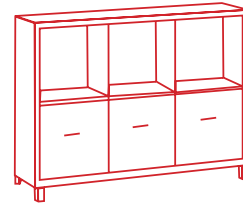

# Estanterías con traseras y puertas

87 cm  
29,cm  
117 cm

Ref. 60003

 8430080630033

**Atamborado**  
**38/15 mm**

87 cm  
29 cm  
80 cm

Ref. 60002

 8430080630026