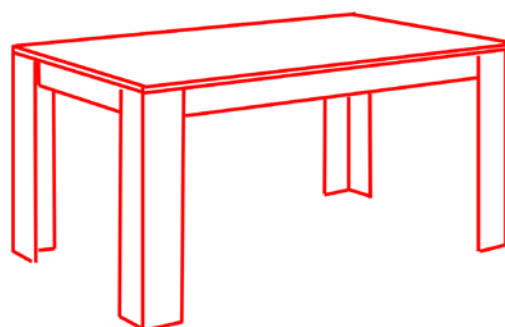

# Mesa Deyssi

AcabadoWengué

**KIT**  
closet

Ref. 402  
Wengué

 8430080494024

75 cm  
90 cm  
150 cm

**CLOSETNORTE**

Ref. 70401  
Naranja