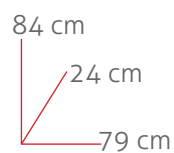

Serie Kubox

Acabado Blanco

Ref. 65002

CLOSETNORTE