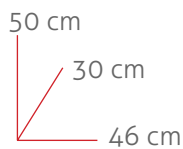

Ref. 41000

8430080410000