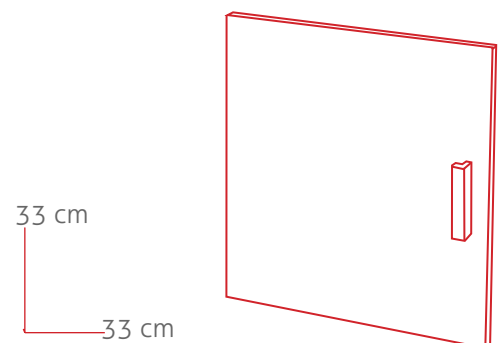

CLOSETNORTE