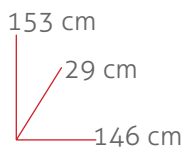

Ref. 65044

8430080651441