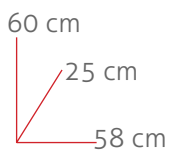

Silla HABITACION

Acabados Azul y Negro