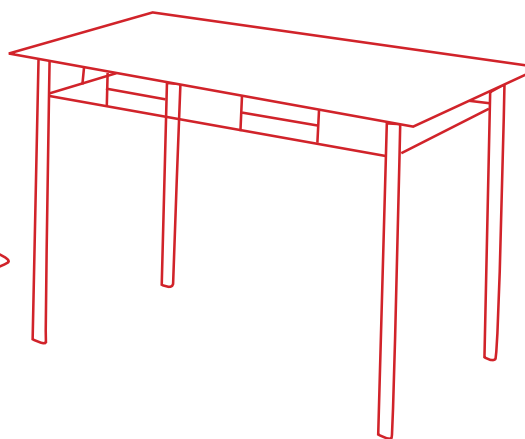

Acabado Haya

KIT
closet

Conjunto deco

Ref. 70001

 8430080700019

90 cm
38 cm
38 cm

75 cm
70 cm
120 cm

CLOSETNORTE