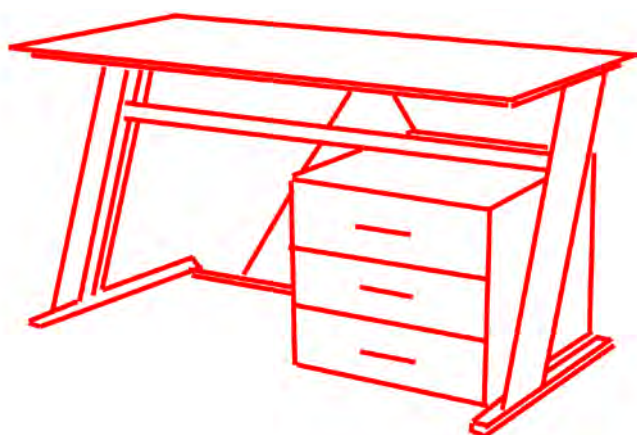

Mesa Star

Cristal Acero

Ref. 20000

CLOSETNORTE