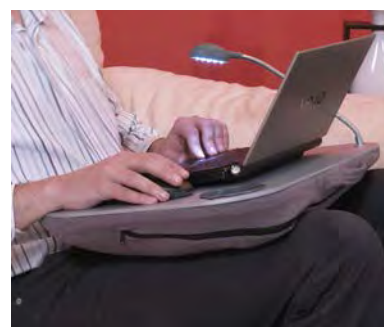

Ref. 15183

Ref. 15150

Medidas Plegado
23 x 30 x 4 cm

Ref. 15201

 843080152214

23 cm
30 cm
25 cm

Soporte Multiusos

Con Lámpara LED, fácil de transportar