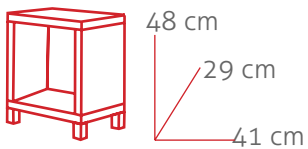

Ref. 65024

8430080652240

153 cm
29 cm
76 cm

CLOSETNORTE

Ref. 65011

8430080653117

**Ataborado
38/15 mm**

Ref. 65044