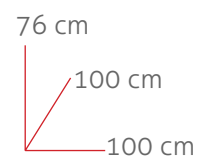

Mikado

Acabado Acido

Ref. 76080

8430080760808

Ref. 76100

8430080761003