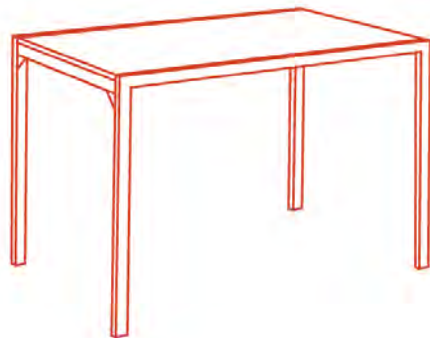

87 cm
41 cm
40 cm