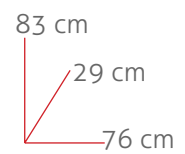

8430080655111

Atamborado
38/15 mm

Ref. 65044

8430080655449

8430080655227