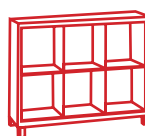

Serie Kubox

Acabado Negro

Ref. 65032

8430080654329

Patas
7 cm

83 cm
29 cm
111 cm

Ref. 65033

8430080654336