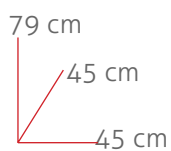

8430080150401

8430080150418

8430080150425

8430080150432