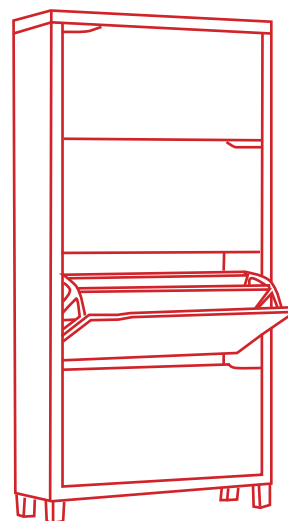

Serie Kubox

Acabado Maple

KIT
closet

119 cm
24 cm
79 cm

Ref. 65003

843008655036

CLOSETNORTE

155 cm
24 cm
79 cm