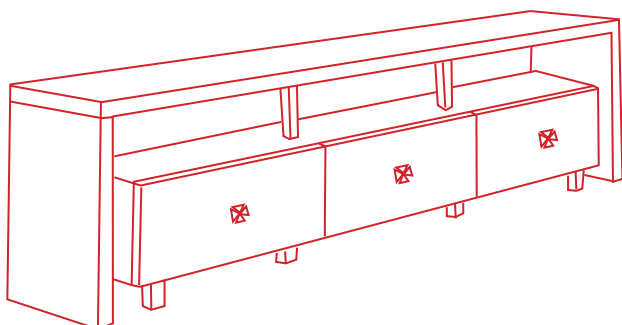

Mueble T.V. Xira

Acabado Wengué

KIT
closet

Ref. 9010

8430080901003

51 cm

39 cm

180 cm

CLOSETNORTE