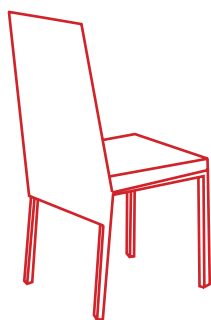

75 cm
80 cm
140 cm

Lux

Acabado Blanco Cristal y Piel Sintética

KIT
closet

Conjunto Mesa + Sillas

Ref. 70186

8430080701863

92 cm
46 cm
42 cm