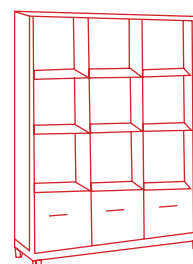

161 cm
29 cm
80 cm

Ref. 60009

8430080690099

161 cm
29 cm
117 cm

Atamborado
38/15 mm

CLOSETNORTE

Ref. 60010

8430080630101