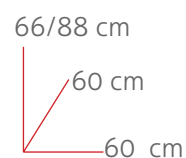

Mesas Taburete

Acabados Blanco Negro

Ref. 70501
Redonda Blanca

Ref. 70502
Redonda Negra

Ref. 70511
Cuadrada Blanca

Ref. 70512
cuadrada Negra