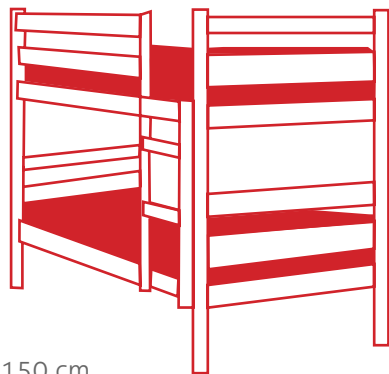

Cama Nido

Acabado Blanco

Ref. 108

8430080101083

Ref. 104

8430080101045

150 cm
100 cm
200 cm

Cama Paula