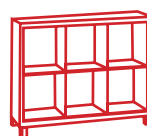

Acabado Blanco

Ref. 65032

8430080652325

Patas
7 cm

83 cm
29 cm
111 cm

Ref. 65033

8430080652332

118 cm
29 cm
111 cm