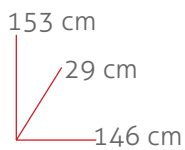

Ref. 65044

8430080652448