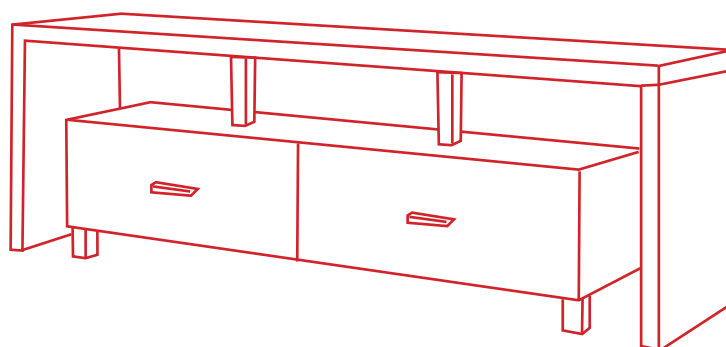

Serie Kubox

Mueble T.V.
Acabados Blanco, Naranja,
Verde, Negro, Amarillo

50,5 cm
39 cm
150 cm

Ref. 65060

3,8 cm
24 cm
80 cm

Blanco

8430080652608

Naranja