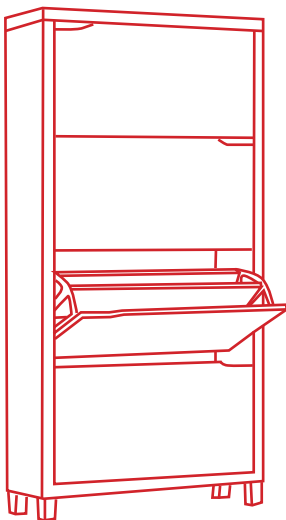

CLOSETNORTE

155 cm
24 cm
79 cm

Ref. 65004

 8430080652042

Serie Kubox

Acabado Capuchino

KIT
closet

155 cm
24 cm
79 cm