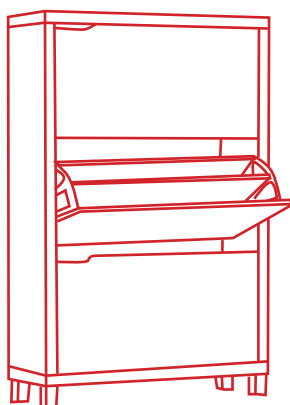

 8430080652028

84 cm
24 cm
79 cm

CLOSETNORTE

Ref. 65003

 8430080654039

119 cm
24 cm
79 cm

Serie Kubox

Acabado Naranja y Blanco