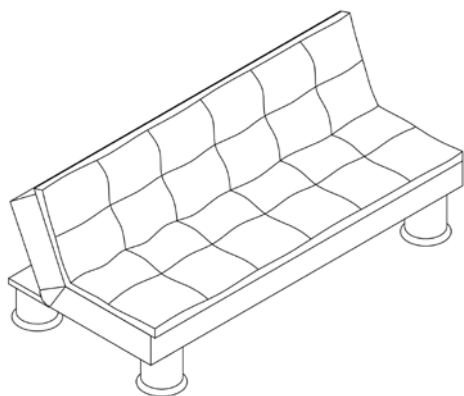

Acabado Negro

Ref. 90004

Negro

8430080900044

Sofá Tomi

Acabados Marrón Chocolate

90 cm
79 cm
180 cm

Ref. 90007
Marrón Chocolate