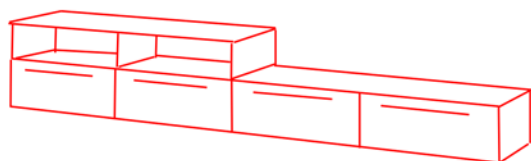

Salón Oslo

Acabado Blanco

Ref. 18000

 8430080180002

Ref. 93000

 8430080930003

38 cm
40 cm
220 cm

21 cm
19 cm
110 cm