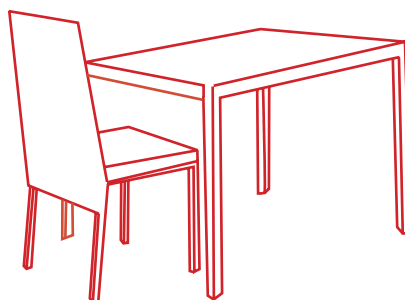

75 cm
80 cm
140 cm

Lux

Acabado Blanco Cristal y Piel Sintética

KIT
closet

Conjunto Mesa + Sillas

Ref. 70186

8430080701863

92 cm
46 cm
42 cm