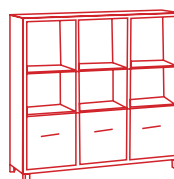

124 cm
29 cm
117 cm