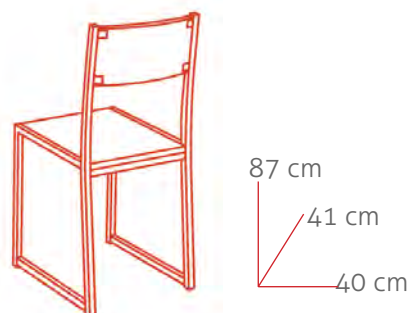

CLOSETNORTE