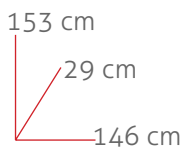

Ref. 65024

8430080652240

153 cm
29 cm
76 cm

CLOSETNORTE

Ref. 65011

8430080653117

**Ataborado
38/15 mm**

Ref. 65044