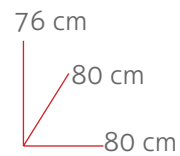

Estructura Acero. Cristal templado

Ref. 70405 Naranja/Gris

Ref. 70407
Gris/Gris

Ref. 70406
Negro/Gris

76 cm
45/80 cm
90 cm

CLOSETNORTE

Ref. 77080

8430080770807