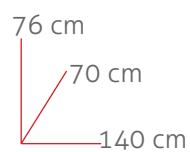

 8430080100215

74 cm
60 cm
115 cm

Mesa Star

Cristal Acero

Ref. 20000

CLOSETNORTE

Mesas Decoradas

Cristal templado 8mm; madera atamborada