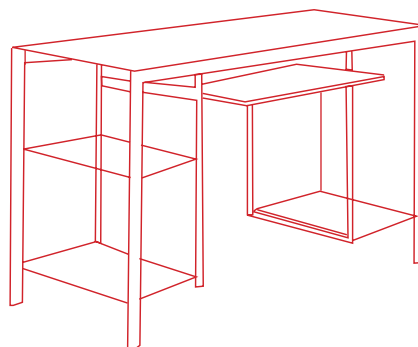

74 cm
60 cm
115 cm