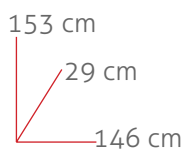

118 cm
29 cm
111 cm

Ref. 65024

8430080654244

153 cm
29 cm
76 cm

Ref. 65011

8430080655111

Atamborado
38/15 mm

Ref. 65044