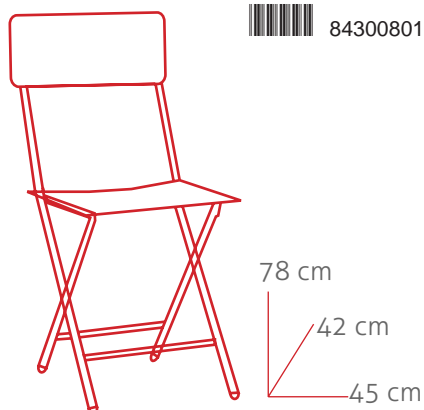

Ref. 15010 Rojo