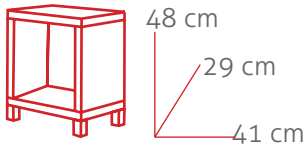

**Atamborado
38/15 mm**