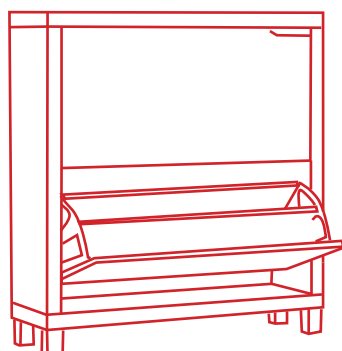

84 cm
24 cm
79 cm

CLOSETNORTE