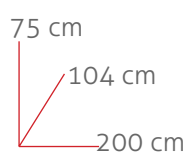

Cama Nido

Acabado Blanco

Ref. 108

8430080101083

Ref. 104

8430080101045

150 cm
100 cm
200 cm

Cama Paula