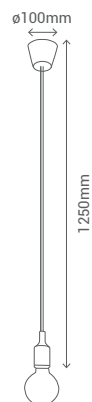

PENDEL
COLGANTE

CÓDIGO	POTENCIA	CASQUILLO
200012	60W	1xE27

COLOR / COLOUR: Morado / Purple
MATERIAL / MATERIAL: PC y silicona / PC and silicone

COULEUR / COR: Violet / Roxo
MATÉRIEL / MATERIAL: PC et silicone / PC e silicone