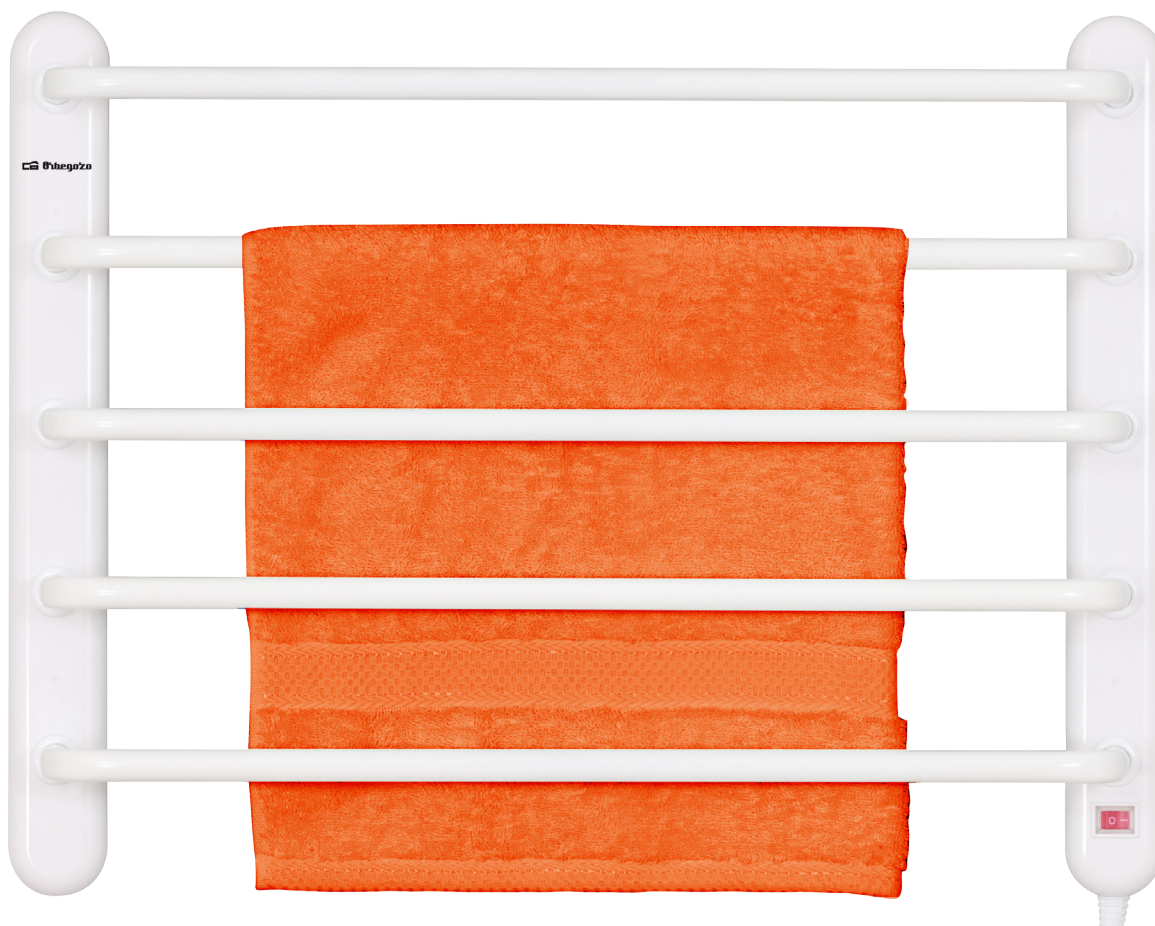

Toallero Eléctrico

Seca y calienta las toallas.

Manejable, de fácil instalación y duradero.

Características

Toallero eléctrico

Manejable, de fácil instalación y duradero.

Luz de encendido.

Seca y calienta las toallas.

Acabado muy duradero.

Tornillos y tuercas incluidos para su montaje en la pared.

Para uso en aseo y lavanderías.

Potencia 90 W.

Packing: 3 unidades

Ean Code: 8436011057238