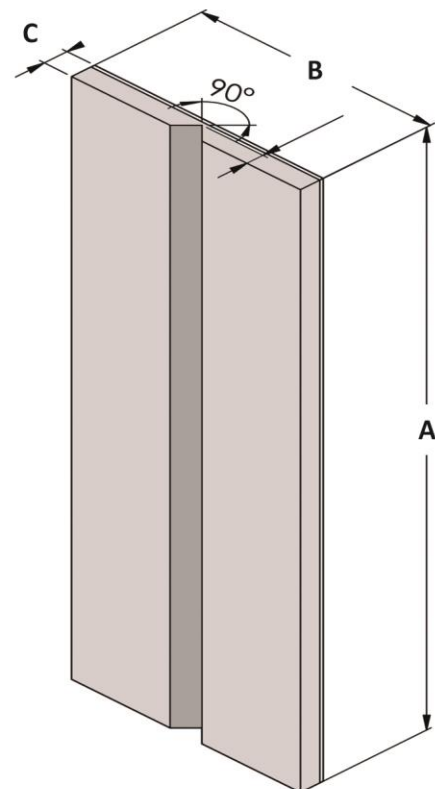

**FICHE TECHNIQUE**  
PU7325RB

Longueur (mm)	Largeur (mm)	Épaisseur (mm)	Poids (kg)
730 (A)	300 (B)	25 (C)	0.08

**Fabriqué en :** éthylène-acétate de vinyle (EVA)  
**Coloris :** rouge et blanc

**Gamme :** SIGN  
**Code douane :** 3921190090  
**EAN :** 3321360006486

**Caractéristiques :**

- Mousse de protection d'angle adhésive
- Conforme reach et roSH
- Résistance aux produits pétroliers et aux solvants
- Fixations par adhésif double face 3M

**TECHNICAL SHEET**  
PU7325RB

Length (mm)	Width (mm)	Thickness (mm)	Weight (kg)
730 (A)	300 (B)	25 (C)	0.08

**Made of:** ethylene-vinyl acetate  
**Colors:** red and white

**Range:** SIGN  
**Custom:** 3921190090  
**EAN:** 3321360006486

**Specifications:**

- Adhesive foam corner bumper
- Meet reach and roHS
- Oil and grease resistant
- 3M double tape for fixing