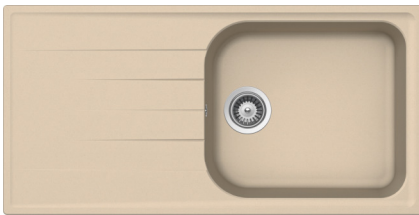

respekta by Schock Cristalite Granit Einbauspüle 1 Becken

Orlando 100 x 50

- Einbauspüle mit Abtropffläche
- Für Spülenunterschranke ab 60 cm
- Hahnlöcher nicht durchgestoßen
- Verbundmaterial bestehend aus 80% Quarzsand und 5% Additiven
- 15 % Kunstharz
- temperaturbeständig bis 180°C
- Hohe Stoßfestigkeit
- Hohe Resistenz bei aggressiven Chemikalien
- UV-beständig
- Leicht zu reinigende Oberfläche
- deutsche Produktion
- in folgenden Farben lieferbar: Weiß, Schwarz, Grau, Beige
- Maße Spülbecken 42,2 x 48,2 cm, Beckentiefe: ca. 22,0 cm
- reversibel einbaubar
- Ablauf mit Siebkorb 90 mm
- mit Ab- und Überlaufgarnitur
- inkl. Fixierklemmen und Drehexcenter
- Einzel kartonverpackt

Abmessungen:

- H x B x T in cm / kg: ca. 22,5 x 100 x 50 / 15,0
- mit Verpackung: ca. 29,2 x 116 x 57 / 20,14

EAN-Code Orlando 100x50 weiß: 4260515338258
EAN-Code Orlando 100x50 schwarz: 4260515338265
EAN-Code Orlando 100x50 grau: 4260515338272
EAN-Code Orlando 100x50 beige: 4260515338289