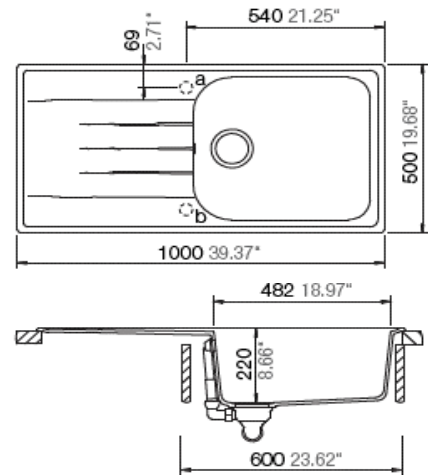

respekta by Schock Cristalite Granit Einbauspüle 1 Becken

Orlando 100 x 50

- Einbauspüle mit Abtropffläche
- Für Spülenunterschranke ab 60 cm
- Hahnlöcher nicht durchgestoßen
- Verbundmaterial bestehend aus 80% Quarzsand und 5% Additiven
- 15 % Kunstharz
- temperaturbeständig bis 180°C
- Hohe Stoßfestigkeit
- Hohe Resistenz bei aggressiven Chemikalien
- UV-beständig
- Leicht zu reinigende Oberfläche
- deutsche Produktion
- in folgenden Farben lieferbar: Weiß, Schwarz, Grau, Beige
- Maße Spülbecken 42,2 x 48,2 cm, Beckentiefe: ca. 22,0 cm
- reversibel einbaubar
- Ablauf mit Siebkorb 90 mm
- mit Ab- und Überlaufgarnitur
- inkl. Fixierklemmen und Drehexcenter
- Einzel kartonverpackt

Abmessungen:

- H x B x T in cm / kg: ca. 22,5 x 100 x 50 / 15,0
- mit Verpackung: ca. 29,2 x 116 x 57 / 20,14

EAN-Code Orlando 100x50 weiß: 4260515338258
EAN-Code Orlando 100x50 schwarz: 4260515338265
EAN-Code Orlando 100x50 grau: 4260515338272
EAN-Code Orlando 100x50 beige: 4260515338289