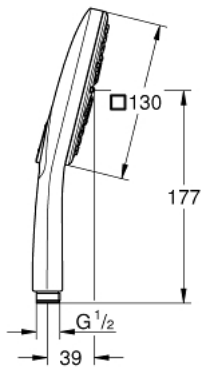

26 595 000 **HANDBRAUSE 3 STRAHLARTEN**

PRODUKTBESCHREIBUNG

- Brauseboden moon white
- GROHE Rain mit DripStop, Jet mit DripStop, ActiveMassage
- **GROHE EcoJoy 9,5 l/min Durchflusskonstanthalter**
- GROHE DreamSpray perfektes Strahlbild
- **GROHE SmartTip** Strahlumstellung per Tastendruck
- **GROHE RainStart** - Handbrause startet immer mit Rain Strahl
- GROHE StarLight Oberfläche
- SpeedClean Antikalk-System
- innenliegende separate Wasserführung
- Universal Befestigungssystem: Passend zu allen Standard-Brauseschläuchen

26 595 000 **HANDBRAUSE 3 STRAHLARTEN**

ERSATZTEILE

1: Sieb (Bestell-Nr. 0700200M)