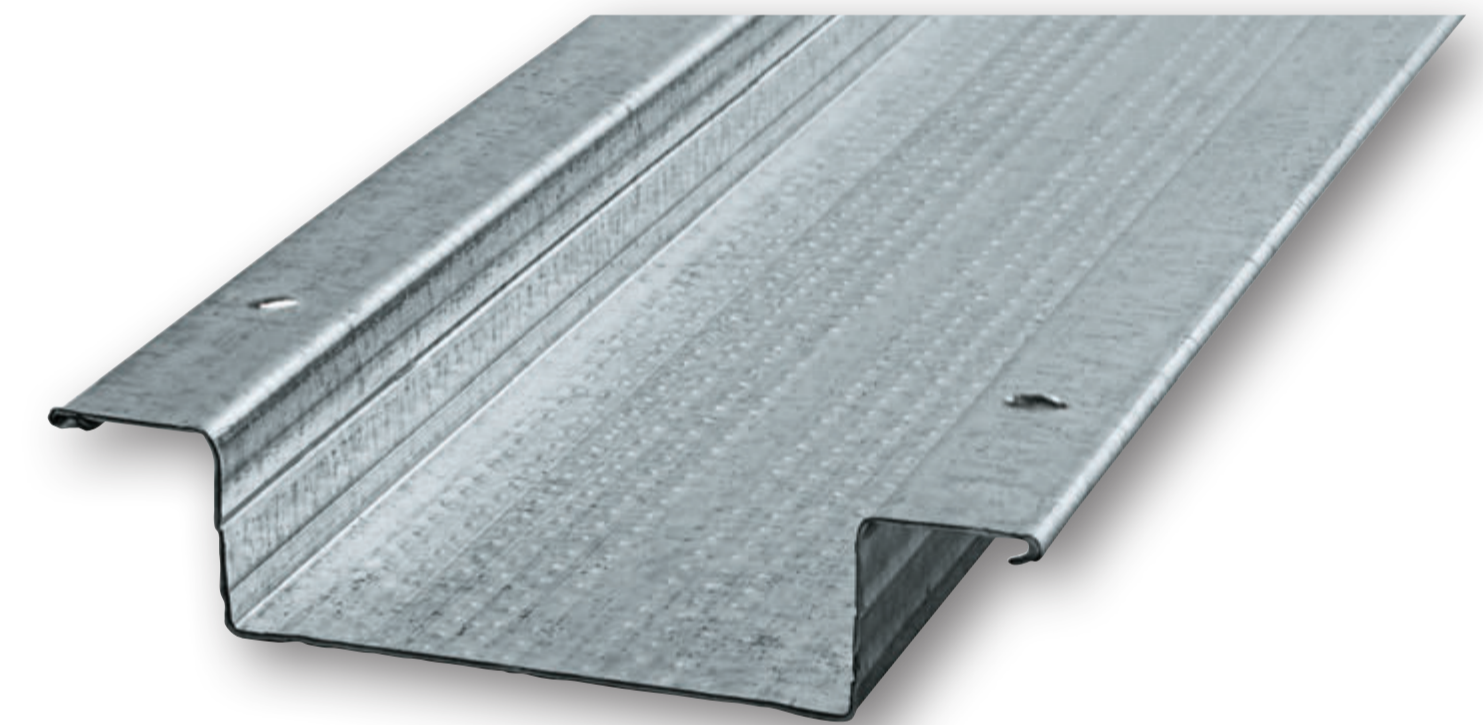

Welk profiel waar?

1. Hoedprofiel

- Bandgewalst, verzinkt profiel van staalplaat voor verschillende onderconstructies
- Toepassingen: dakschragen, Dplafonds en wanden

Profiel	Lengte (m)	Stuks (kleine bundel)	Stuks (grote bundel)
UW 50	2,00	8	160
UW 50	3,00	8	160
UW 50	4,00	8	160
UW 75	2,00	8	120
UW 75	3,00	8	120
UW 75	4,00	8	120
UW 100	2,00	8	80
UW 100	3,00	8	80
UW 100	4,00	8	80
UW125	4,00	6	90
UW150	4,00	4	60

CW 50	2,60	8	160
CW 50	2,75	8	160
CW 50	3,00	8	160
CW 50	3,50	8	160
CW 50	4,00	8	160
CW 75	2,60	8	120
CW 75	2,75	8	120
CW 75	3,00	8	120
CW 75	3,50	8	120
CW 75	4,00	8	120

Profiel	Lengte (m)	Stuks (kleine bundel)	Stuks (grote bundel)
CW 100	2,60	8	80
CW 100	2,75	8	80
CW 100	3,00	8	80
CW 100	3,50	8	80
CW 100	4,00	8	80
CW125	2,60	6	90
CW125	3,00	6	90
CW150	3,50	4	60
CW150	4,00	4	60