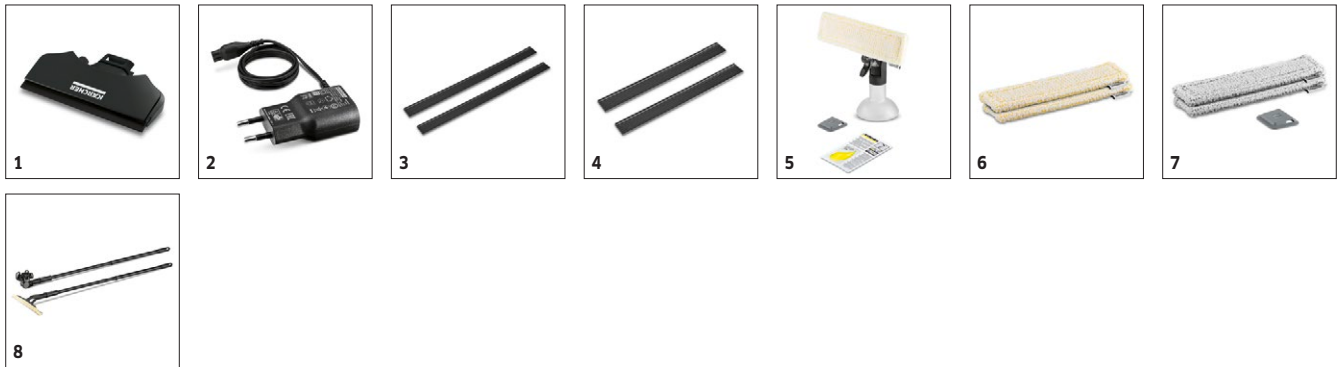

■ Incluido en el equipo de serie.

WV 2 PLUS N

1.633-212.0

KÄRCHER

| | | Ref. de pedido | Cantidad | | | | Precio | Descripción | | |
|--|---|----------------|------------|--|--|--|--------|---|-------------------------------------|--|
| Boquillas | | | | | | | | | | |
| Boquilla de aspiración estrecha para WV 2 / WV 5 | 1 | 2.633-112.0 | 1 unidades | | | | | La boquilla aspiradora estrecha para la WV 2 y la WV 5 es especialmente adecuada, gracias a su anchura de 170 mm, para las ventanas con travesaños y otras superficies de ventanas de pequeño tamaño. | <input checked="" type="checkbox"/> | |
| Fuentes de alimentación | | | | | | | | | | |
| Fuente de alimentación UE | 2 | 2.633-107.0 | 1 unidades | | | | | El cargador para las limpiadoras de cristales con batería Kärcher, así como el Vibrapad a batería. | <input checked="" type="checkbox"/> | |
| Labios de aspiración | | | | | | | | | | |
| Labios de secado de 280 mm para WV 2/WV 5 | 3 | 2.633-005.0 | 2 unidades | | | | | Para cambiar los labios de secado de las limpiadoras de cristales WV 50, WV 75, WV 2 y WV 5. Para una limpieza sin marcas en todas las superficies lisas, sin goteo de agua. | <input type="checkbox"/> | |
| Labios de secado de 170 mm para WV 2/WV 5 | 4 | 2.633-104.0 | 2 unidades | | | | | Para la sustitución del labio de secado de las limpiadoras de cristales a batería WV 50, WV 75, WV 2, WV 5 y WVP 10. Para una limpieza sin marcas de todo tipo de superficies lisas, sin goteo de agua. | <input type="checkbox"/> | |
| Botella de pulverización | | | | | | | | | | |
| Kit de botella pulverizadora extra | 5 | 2.633-129.0 | 1 unidades | | | | | El nuevo kit de botella pulverizadora extra incluye un paño de microfibra con fijación con cinta de sujeción, limpiacristales ancho y estrecho, rascador para suciedad gruesa y 20 ml de limpiacristales concentrado. | <input type="checkbox"/> | |
| Paños de recambio | | | | | | | | | | |
| Paño de microfibra para WV, para interiores | 6 | 2.633-130.0 | 2 unidades | | | | | Paño de microfibras para interiores con cinta de sujeción. Junto con la botella pulverizada resulta ideal para una limpieza óptima de todo tipo de superficies lisas. | <input type="checkbox"/> | |
| Paño de microfibra para WV, para exteriores | 7 | 2.633-131.0 | 2 unidades | | | | | Perfecto para ventanas exteriores: el paño de microfibras Outdoor con autofijación y múltiples fibras abrasivas. Incl. rascador para suciedad resistente. | <input type="checkbox"/> | |
| Extensiones | | | | | | | | | | |
| Kit de prolongación | 8 | 2.633-144.0 | 1 unidades | | | | | Limpeza sin esfuerzo incluso de ventanas altas gracias al kit de prolongación telescópico para la limpiadora de cristales con batería y el Vibrapad a batería. Extensible de 0,6 a 1,5 metros. | <input type="checkbox"/> | |