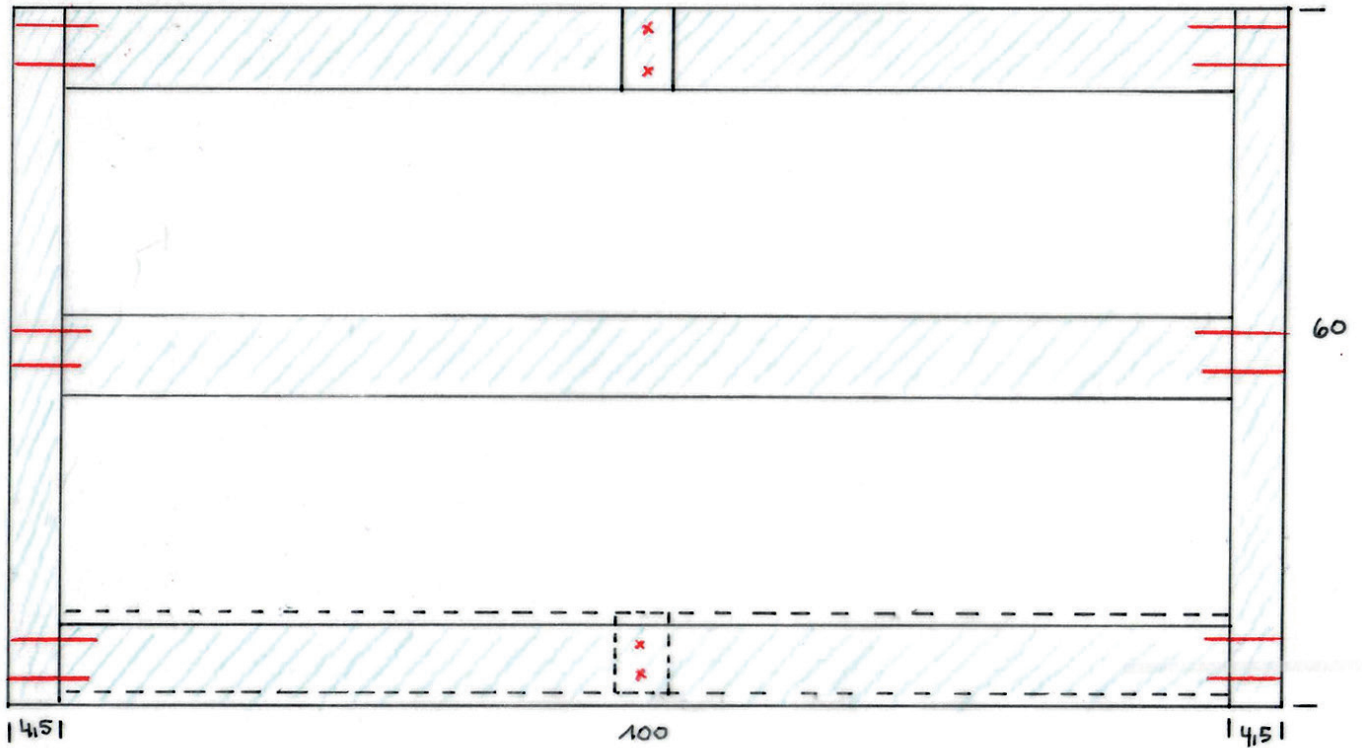

STRANDKORB

(1/10)

Rückseite unteres Teil

STRANDKORB

(2/10)

Front unteres Teil

-  RAHMENHOLZ
7x4,5 cm
-  EBENE 1 cm
NACH HINTEN VERS-
BET
-  SPERRHOLZ 10 mm
-  QUADRTLEISTE
20x20 mm
-  VERSCHRAUBUNG MIT
3,5x20 mm SCHRAUBEN
-  RAHMENHOLZ 7x4,5
ZUSCHNITTE 30 mm

STRANDKORB

(3/10)

Aufsicht Unterteil

RAHMENHOLZ 7x4,5

RAHMENHOLZ 7x4,5, 1cm NACH HINTEN VERSETZT.

x — VERSCHRAUBUNG MIT 5x80mm SCHRAUBEN

STRANDKORB

(4/10)

Aufsicht Unterteil

x VERSCHRAUBUNG MIT 3,5 x 35 mm SCHRAUBEN

RAHMENHOLZ 7 x 4,5

SCHARNIER 60 x 60 mm

RAHMENHOLZ 7 x 4,5, 1 cm NACH HINTEN VERSETZT.

x VERSCHRAUBUNG MIT 5 x 80 mm SCHRAUBEN

STRANDKORB

(5/10)

Seitenteil unten (2x)

-  RAHMENHOLZ 7x4,5 cm
-  RAHMENHOLZ 7x4,5 cm ZUSCHNITT 30 mm Höhe
-  RECHTECKLEISTE 30x10 mm
-  SPERRHOLZ 10 mm
-  QUADRATLEISTE 20x20 mm
-  HOLZDÜBEL 8x40 mm
-  VERSCHRAUBUNG MIT 6x100 mm SCHRAUBEN
-  VERSCHRAUBUNG MIT 3,5x20 mm SCHRAUBEN
-  FLACHHAKEN 54x13 mm