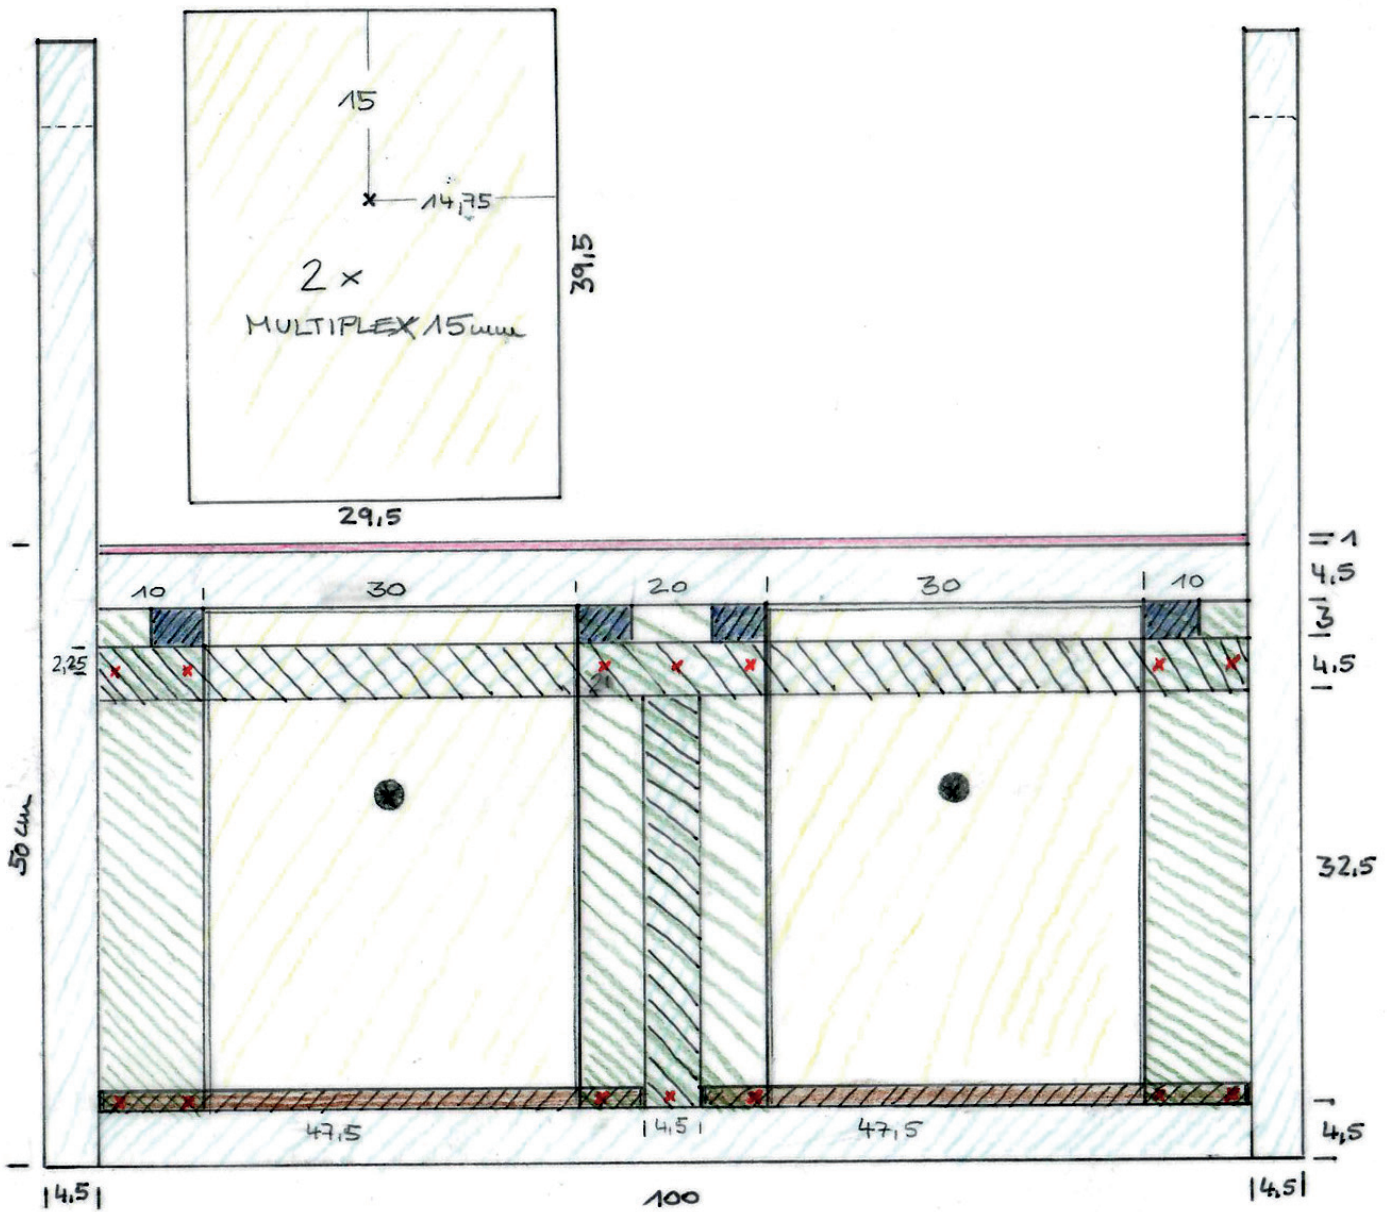

STRANDKORB

(1/10)

Rückseite unteres Teil

STRANDKORB

(2/10)

Front unteres Teil

-  RAHMENHOLZ
7x4,5 cm
-  EBENE 1 cm
NACH HINTEN VERS-
BET
-  SPERRHOLZ 10 mm
-  QUADRTLEISTE
20x20 mm
-  VERSCHRAUBUNG MIT
3,5x20 mm SCHRAUBEN
-  RAHMENHOLZ 7x4,5
ZUSCHNITTE 30 mm

STRANDKORB

(3/10)

Aufsicht Unterteil

RAHMENHOLZ 7x4,5

RAHMENHOLZ 7x4,5, 1cm NACH HINTEN VERSETZT.

x — VERSCHRAUBUNG MIT 5x80mm SCHRAUBEN

STRANDKORB

(4/10)

Aufsicht Unterteil

x VERSCHRAUBUNG MIT 3,5 x 35 mm SCHRAUBEN

RAHMENHOLZ 7 x 4,5

SCHARNIER 60 x 60 mm

RAHMENHOLZ 7 x 4,5, 1 cm NACH HINTEN VERSETZT.

x VERSCHRAUBUNG MIT 5 x 80 mm SCHRAUBEN

STRANDKORB

(5/10)

Seitenteil unten (2x)

-  RAHMENHOLZ 7x4,5 cm
-  RAHMENHOLZ 7x4,5 cm ZUSCHNITT 30 mm Höhe
-  RECHTECKLEISTE 30x10 mm
-  SPERRHOLZ 10 mm
-  QUADRATLEISTE 20x20 mm
-  HOLZDÜBEL 8x40 mm
-  VERSCHRAUBUNG MIT 6x100 mm SCHRAUBEN
-  VERSCHRAUBUNG MIT 3,5x20 mm SCHRAUBEN
-  FLACHHAKEN 54x13 mm