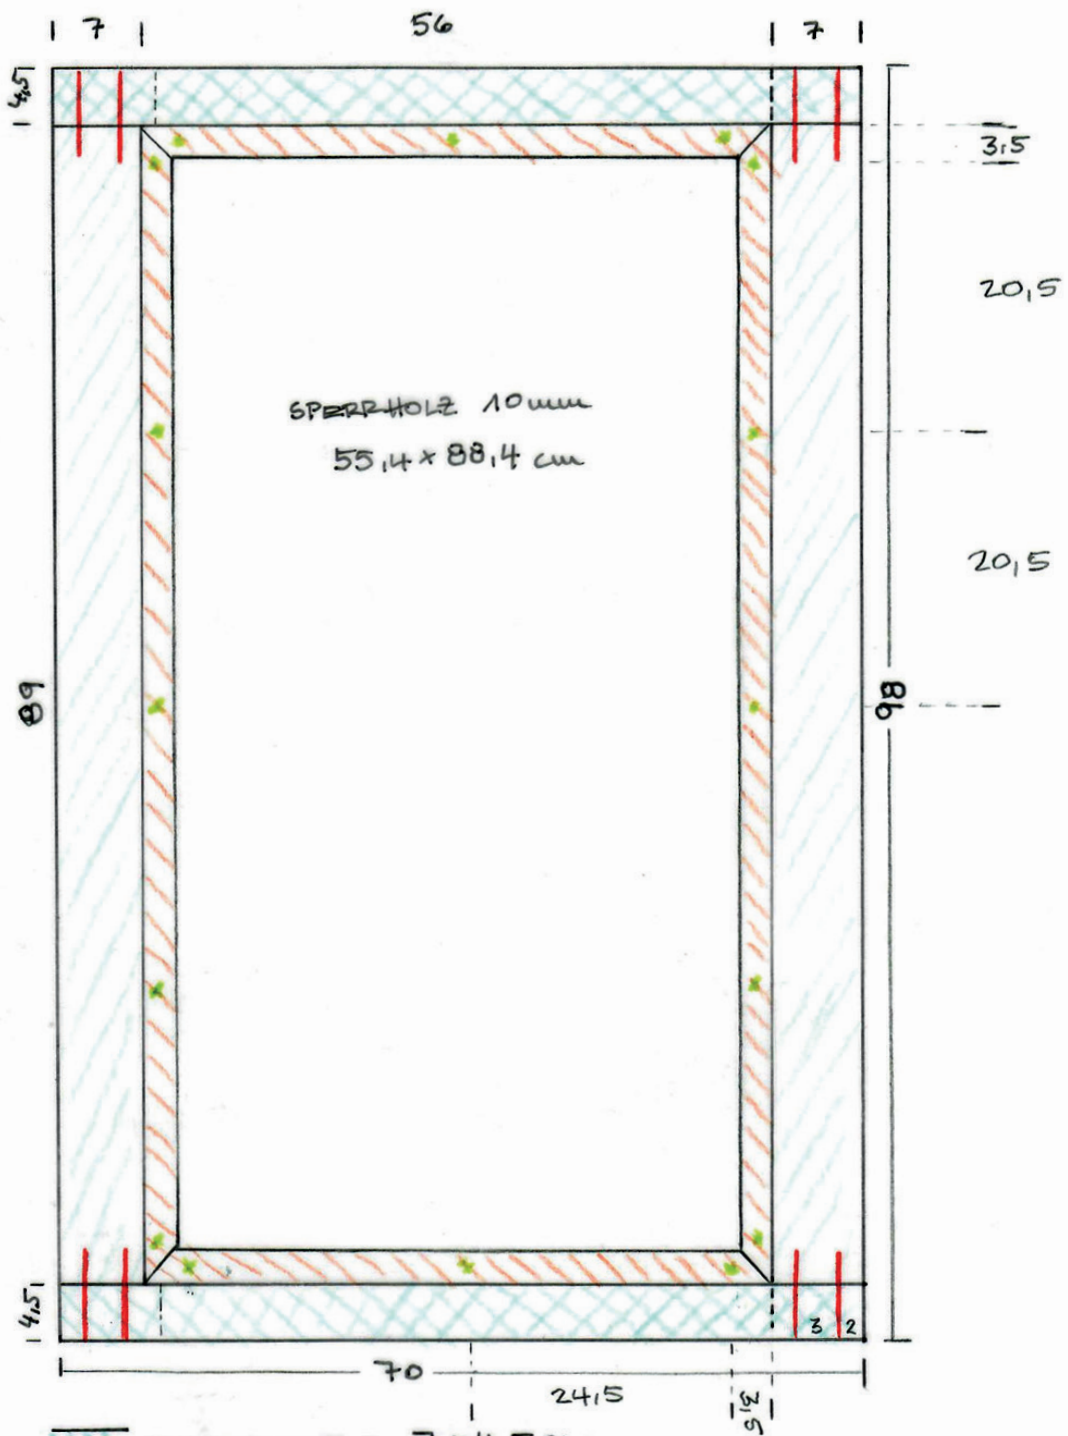

STRANDKORB

(1/10)

Rückseite unteres Teil

STRANDKORB

(2/10)

Front unteres Teil

-  RAHMENHOLZ
7x4,5 cm
-  EBENE 1 cm
NACH HINTEN VERS-
BET
-  SPERRHOLZ 10 mm
-  QUADRTLEISTE
20x20 mm
-  VERSCHRAUBUNG MIT
3,5x20 mm SCHRAUBEN
-  RAHMENHOLZ 7x4,5
ZUSCHNITTE 30 mm

STRANDKORB

(3/10)

Aufsicht Unterteil

RAHMENHOLZ 7x4,5

RAHMENHOLZ 7x4,5, 1cm NACH HINTEN VERSETZT.

x — VERSCHRAUBUNG MIT 5x80mm SCHRAUBEN

STRANDKORB

(4/10)

Seitenteil unten (2x)

-  RAHMENHOLZ 7x4,5 cm
-  RAHMENHOLZ 7x4,5 cm ZUSCHNITT 30 mm Höhe
-  RECHTECKLEISTE 30x10 mm
-  SPERRHOLZ 10 mm
-  QUADRATLEISTE 20x20 mm
-  HOLZDÜBEL 8x40 mm
-  VERSCHRAUBUNG MIT 6x100 mm SCHRAUBEN
-  VERSCHRAUBUNG MIT 3,5x20 mm SCHRAUBEN
-  FLACHHAKEN 54x13 mm

 RECHTECKLEISTE 240x3x1 cm

 VERSCHRÄUBUNG MIT 5x80 mm SCHRAUBE

 VERSCHRÄUBUNG MIT 6x100 mm SCHRAUBE

 VERSCHRÄUBUNG MIT 3,5x20 mm SCHRAUBEN

STRANDKORB

(9/10)

Dach

-  RAHMENHOLZ 7 x 4,5 cm
-  SEITENTEIL OBEN
-  RECHTECKLEISTE 3 x 1 cm
-  VERSCHRAUBUNG MIT 5 x 80 mm SCHRAUBEN
-  VERSCHRAUBUNG MIT 3,5 x 20 mm SCHRAUBEN