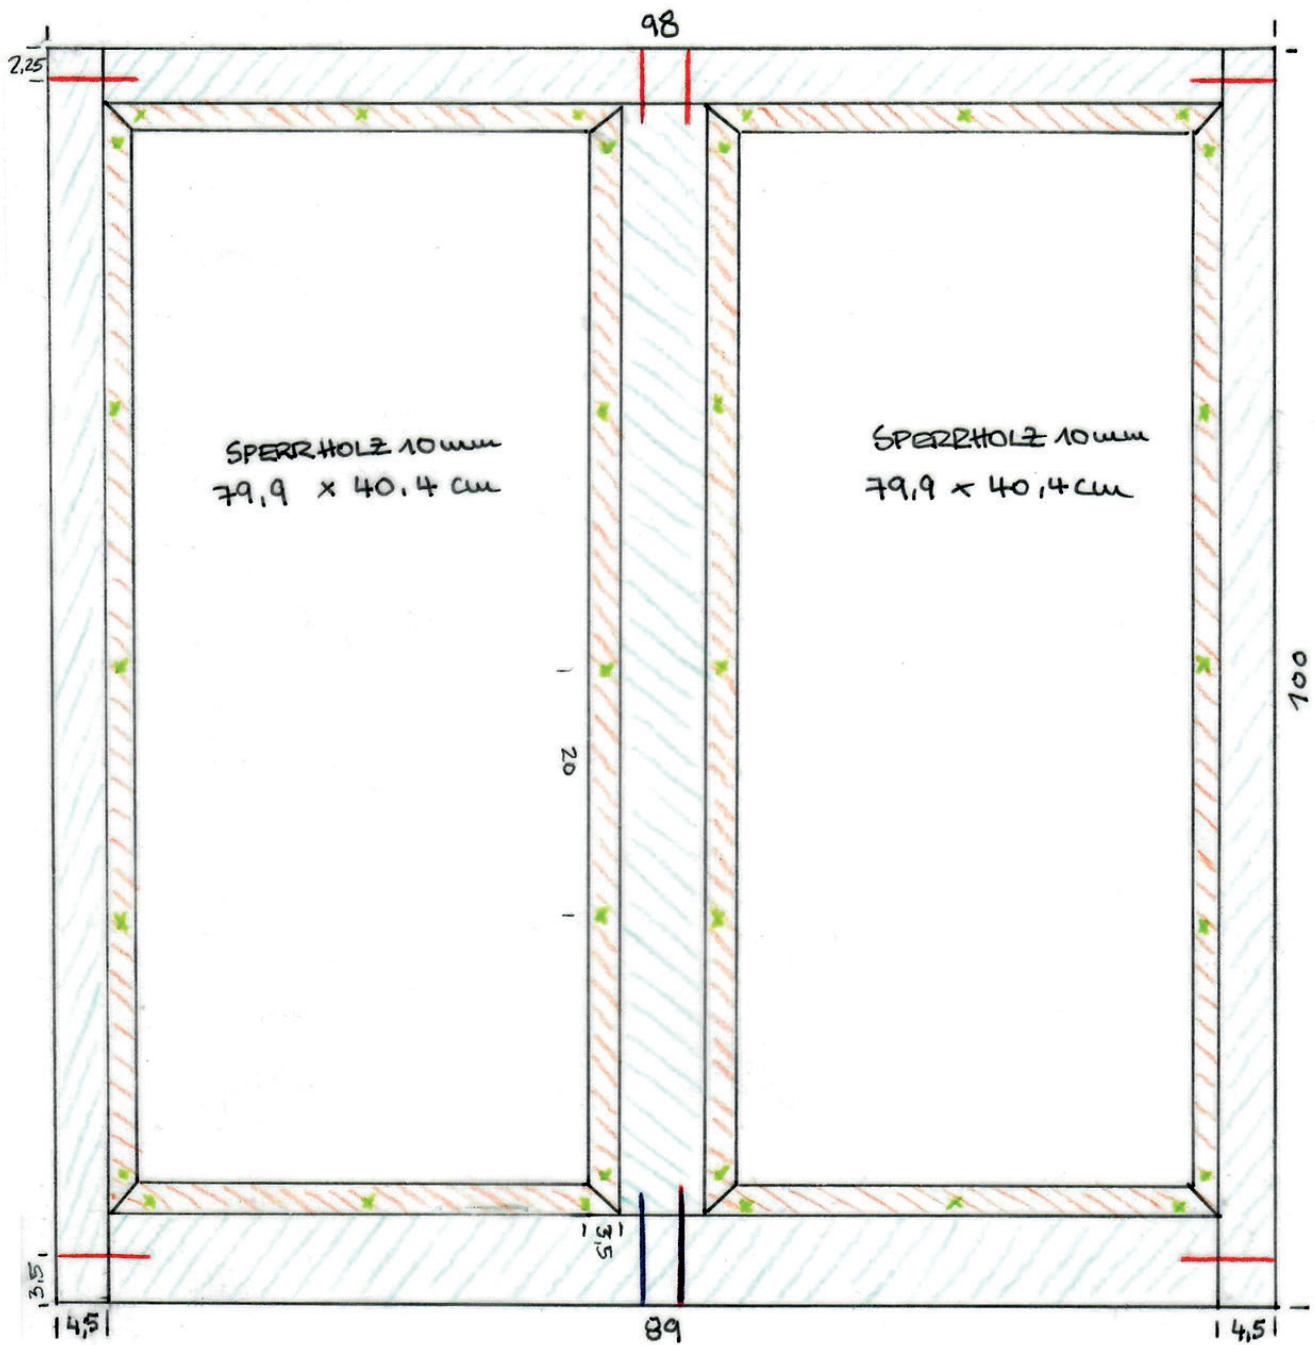

STRANDKORB

(1/10)

Rückseite unteres Teil

STRANDKORB

(2/10)

Front unteres Teil

-  RAHMENHOLZ
7x4,5 cm
-  EBENE 1 cm
NACH HINTEN VERS-
BET
-  SPERRHOLZ 10 mm
-  QUADRTLEISTE
20x20 mm
-  VERSCHRAUBUNG MIT
3,5x20 mm SCHRAUBEN
-  RAHMENHOLZ 7x4,5
ZUSCHNITTE 30 mm

Seitenteil unten (2x)

-  RAHMENHOLZ 7x4,5 cm
-  RAHMENHOLZ 7x4,5 cm ZUSCHNITT 30 mm Höhe
-  RECHTECKLEISTE 30x10 mm
-  SPERRHOLZ 10 mm
-  QUADRATLEISTE 20x20 mm
-  HOLZDÜBEL 8x40 mm
-  VERSCHRAUBUNG MIT 6x100 mm SCHRAUBEN
-  VERSCHRAUBUNG MIT 3,5x20 mm SCHRAUBEN
-  FLACHHAKEN 54x13 mm

STRANDKORB

(6/10)

Auszüge

-  MULTIPLEX 15mm
-  QUADRATLEISTE 20x20x2400mm
-  VERSCHRAUBUNG MIT 3,5x35 SCHRAUBEN
-  BOHRPUNKT FÜR FORSTNERBOHRER 25mm

STRANDKORB

(8/10)

Oberteil hinten

 RAHMENHOLZ 7x4,5

 RECHTECKLEISTE 240x3x1 cm

 VERSCHRÄUBUNG MIT 5x80 mm SCHRAUBE

 VERSCHRÄUBUNG MIT 6x100 mm SCHRAUBE

 VERSCHRÄUBUNG MIT 3,5x20 mm SCHRAUBEN

STRANDKORB

(9/10)

Dach

-  RAHMENHOLZ 7 x 4,5 cm
-  SEITENTEIL OBEN
-  RECHTECKLEISTE 3 x 1 cm
-  VERSCHRAUBUNG MIT 5 x 80 mm SCHRAUBEN
-  VERSCHRAUBUNG MIT 3,5 x 20 mm SCHRAUBEN