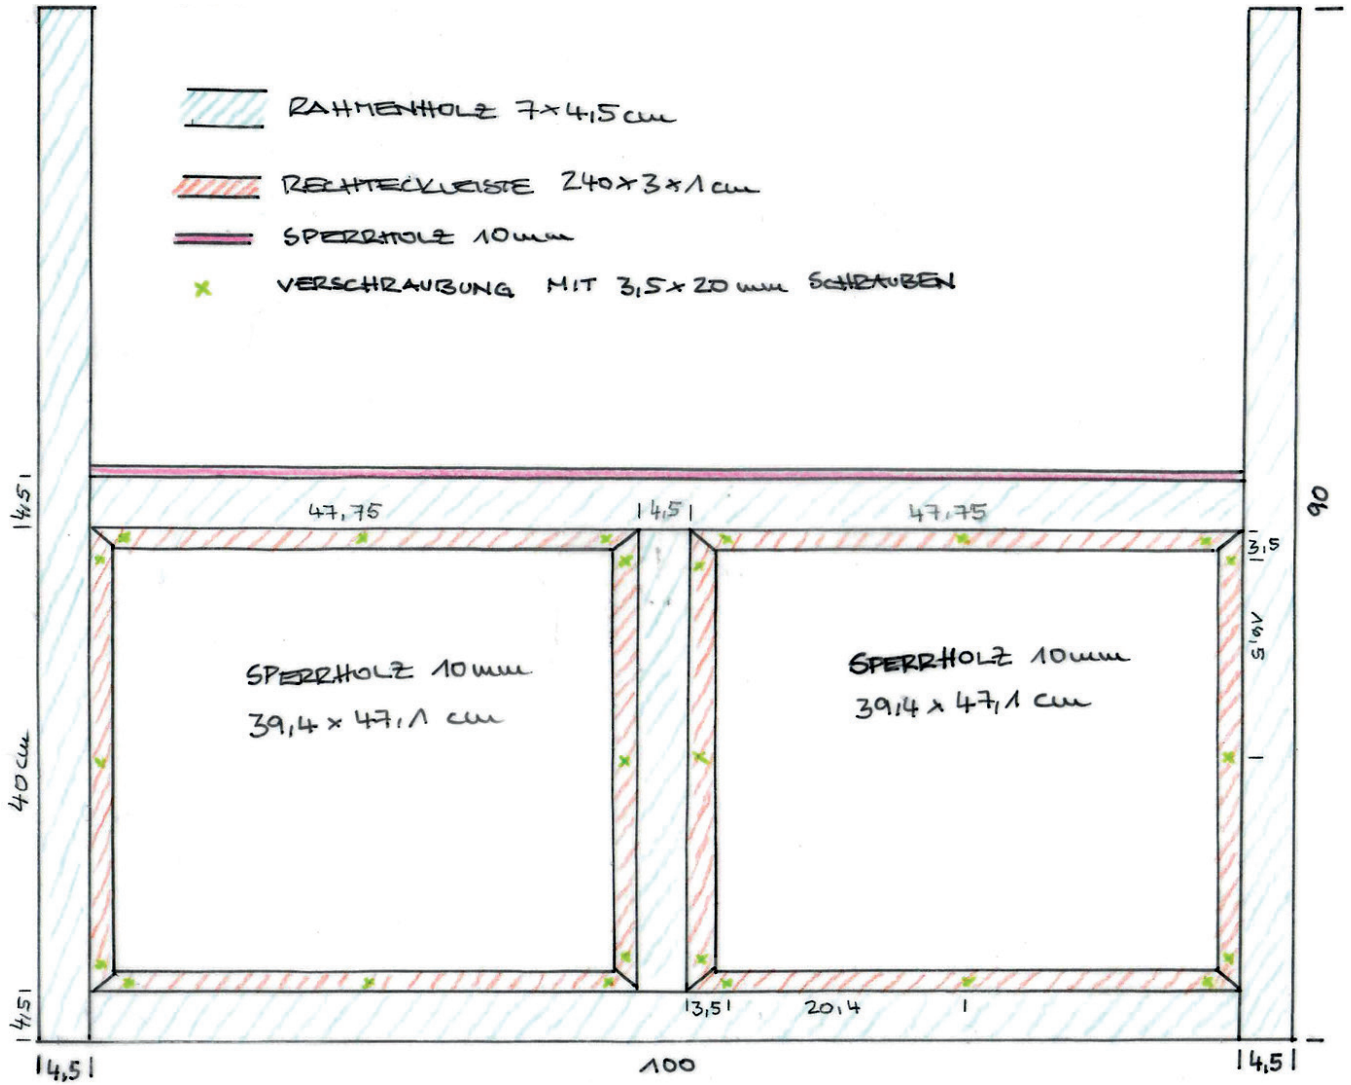

STRANDKORB

(1/10)

Rückseite unteres Teil

STRANDKORB

(2/10)

Front unteres Teil

-  RAHMENHOLZ
7x4,5 cm
-  EBENE 1 cm
NACH HINTEN VERS-
BET
-  SPERRHOLZ 10 mm
-  QUADRTLEISTE
20x20 mm
-  VERSCHRAUBUNG MIT
3,5x20 mm SCHRAUBEN
-  RAHMENHOLZ 7x4,5
ZUSCHNITTE 30 mm

STRANDKORB

(3/10)

Aufsicht Unterteil

RAHMENHOLZ 7x4,5

RAHMENHOLZ 7x4,5, 1cm NACH HINTEN VERSETZT.

x — VERSCHRAUBUNG MIT 5x80mm SCHRAUBEN

STRANDKORB

(4/10)

Aufsicht Unterteil

x VERSCHRAUBUNG MIT 3,5 x 35 mm SCHRAUBEN

RAHMENHOLZ 7 x 4,5

SCHARNIER 60 x 60 mm

RAHMENHOLZ 7 x 4,5, 1 cm NACH HINTEN VERSETZT.

x VERSCHRAUBUNG MIT 5 x 80 mm SCHRAUBEN

STRANDKORB

(5/10)

Seitenteil unten (2x)

-  RAHMENHOLZ 7x4,5 cm
-  RAHMENHOLZ 7x4,5 cm ZUSCHNITT 30 mm Höhe
-  RECHTECKLEISTE 30x10 mm
-  SPERRHOLZ 10 mm
-  QUADRATLEISTE 20x20 mm
-  HOLZDÜBEL 8x40 mm
-  VERSCHRAUBUNG MIT 6x100 mm SCHRAUBEN
-  VERSCHRAUBUNG MIT 3,5x20 mm SCHRAUBEN
-  FLACHHAKEN 54x13 mm