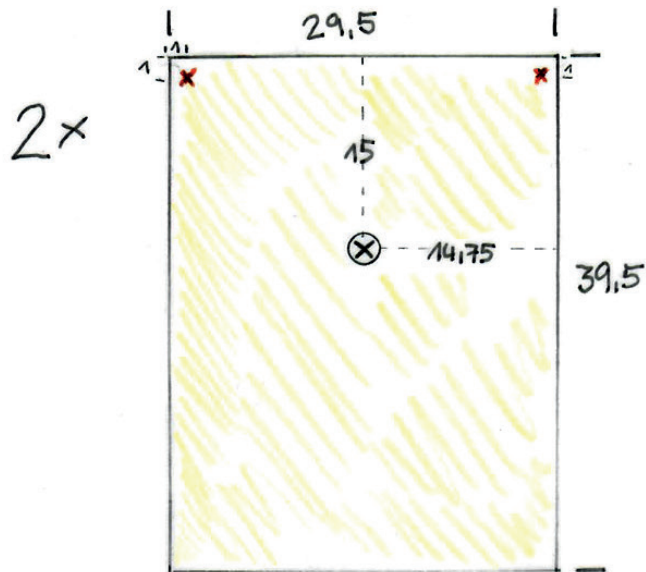

STRANDKORB

(6/10)

Auszüge

- MULTIPLEX 15mm
- QUADRATLEISTE 20x20x2400mm
- VERSCHRAUBUNG MIT 3,5x35 SCHRAUBEN
- BOHRPUNKT FÜR FORSTNERBOHRER 25mm