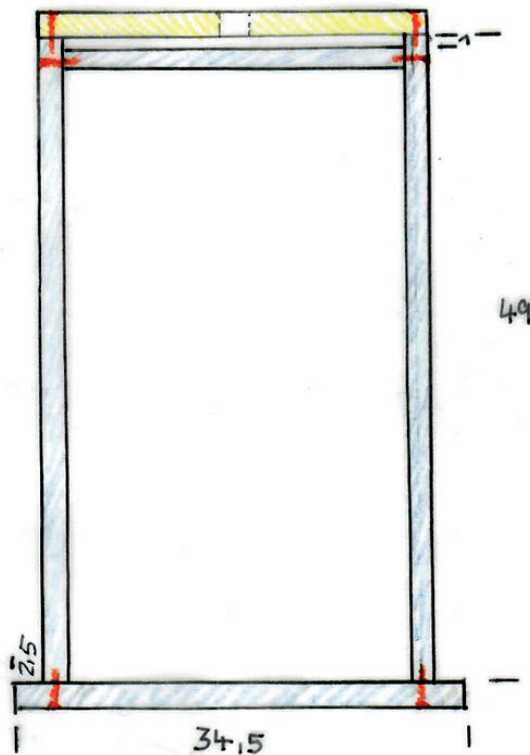

STRANDKORB

(6/10)

Auszüge

- MULTIPLEX 15mm
- QUADRATLEISTE 20x20x2400mm
- VERSCHRAUBUNG MIT 3,5x35 SCHRAUBEN
- BOHRPUNKT FÜR FORSTNERBOHRER 25mm