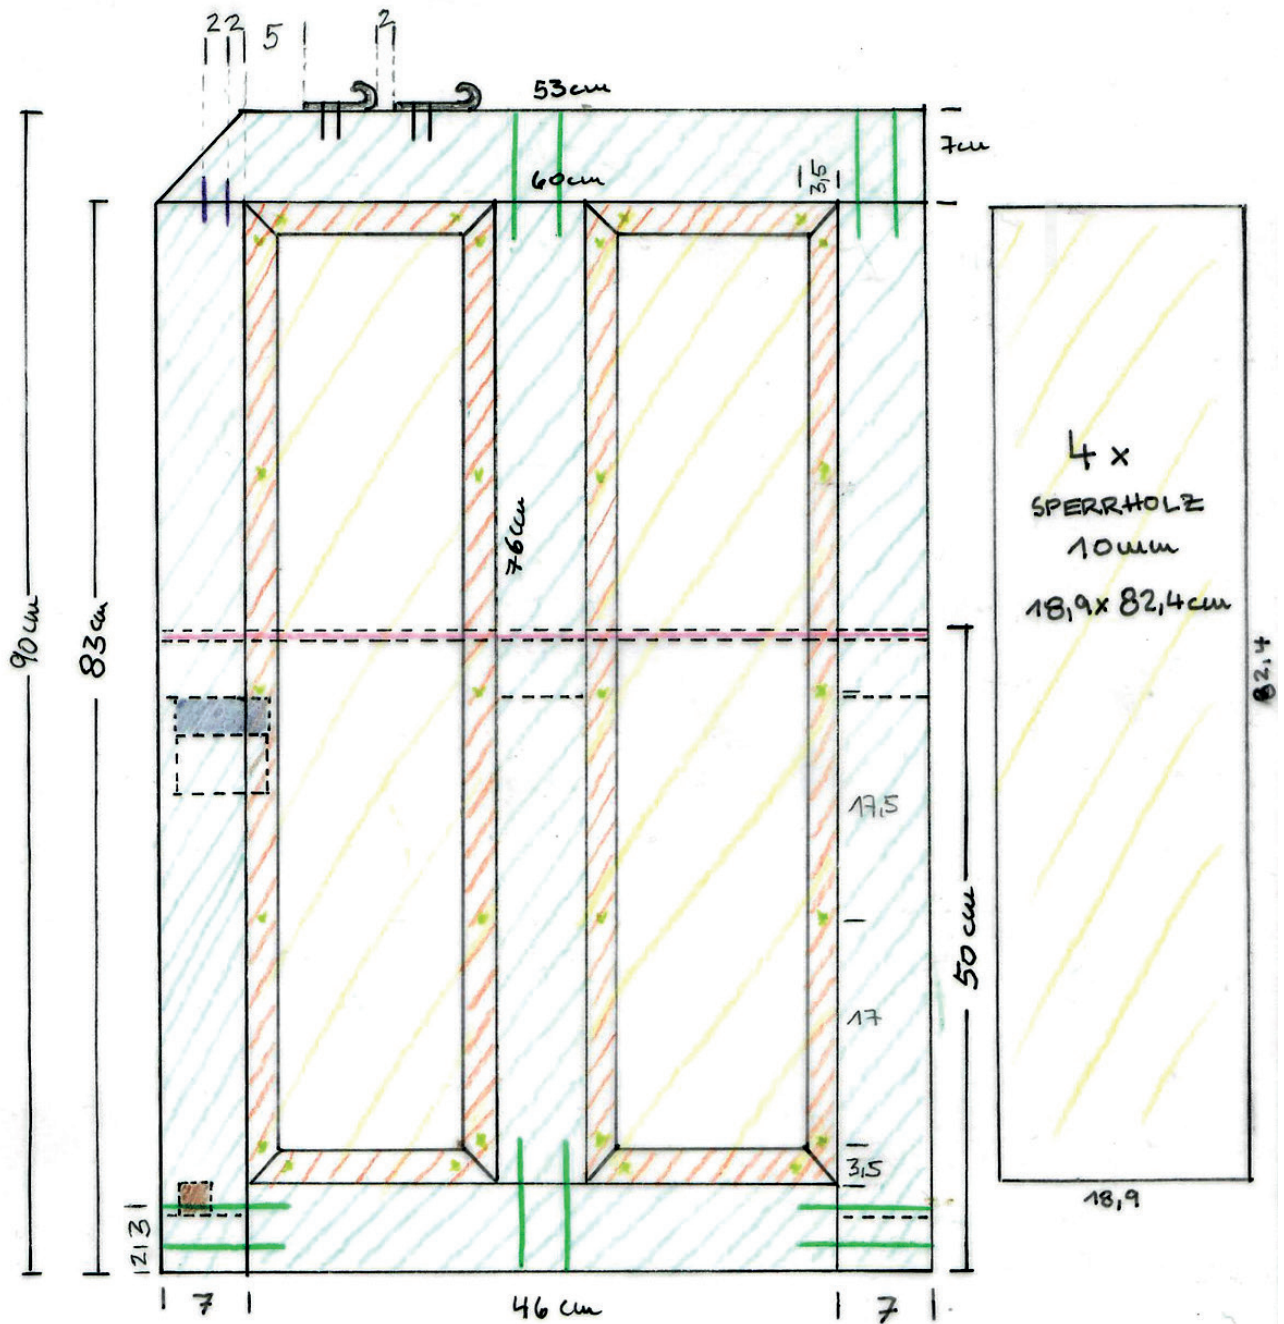

STRANDKORB

(1/10)

Rückseite unteres Teil

STRANDKORB

(2/10)

Front unteres Teil

-  RAHMENHOLZ
7x4,5 cm
-  EBENE 1 cm
NACH HINTEN VERS-
BET
-  SPERRHOLZ 10 mm
-  QUADRTLEISTE
20x20 mm
-  VERSCHRAUBUNG MIT
3,5x20 mm SCHRAUBEN
-  RAHMENHOLZ 7x4,5
ZUSCHNITTE 30 mm

STRANDKORB

(3/10)

Aufsicht Unterteil

RAHMENHOLZ 7x4,5

RAHMENHOLZ 7x4,5, 1cm NACH HINTEN VERSETZT.

x — VERSCHRAUBUNG MIT 5x80mm SCHRAUBEN

STRANDKORB

(4/10)

Aufsicht Unterteil

x VERSCHRAUBUNG MIT 3,5 x 35 mm SCHRAUBEN

RAHMENHOLZ 7 x 4,5

SCHARNIER 60 x 60 mm

RAHMENHOLZ 7 x 4,5, 1 cm NACH HINTEN VERSETZT.

x VERSCHRAUBUNG MIT 5 x 80 mm SCHRAUBEN

STRANDKORB

(5/10)

Seitenteil unten (2x)

-  RAHMENHOLZ 7x4,5 cm
-  RAHMENHOLZ 7x4,5 cm ZUSCHNITT 30 mm Höhe
-  RECHTECKLEISTE 30x10 mm
-  SPERRHOLZ 10 mm
-  QUADRATLEISTE 20x20 mm
-  HOLZDÜBEL 8x40 mm
-  VERSCHRAUBUNG MIT 6x100 mm SCHRAUBEN
-  VERSCHRAUBUNG MIT 3,5x20 mm SCHRAUBEN
-  FLACHHAKEN 54x13 mm