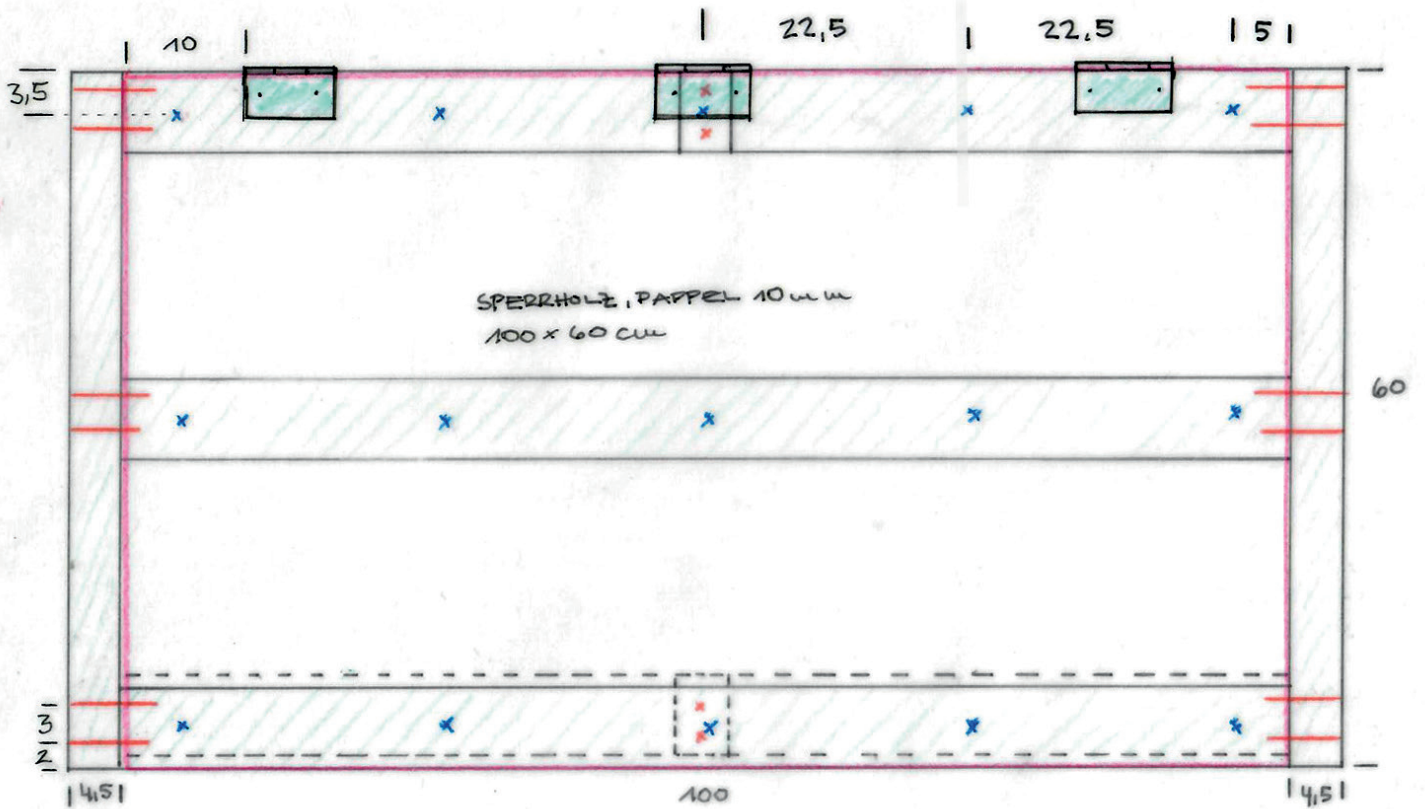

STRANDKORB

(1/10)

Rückseite unteres Teil

STRANDKORB

(2/10)

Front unteres Teil

-  RAHMENHOLZ
7x4,5 cm
-  EBENE 1 cm
NACH HINTEN VERS-
BET
-  SPERRHOLZ 10 mm
-  QUADRTLEISTE
20x20 mm
-  VERSCHRAUBUNG MIT
3,5x20 mm SCHRAUBEN
-  RAHMENHOLZ 7x4,5
ZUSCHNITTE 30 mm

STRANDKORB

(3/10)

Aufsicht Unterteil

RAHMENHOLZ 7x4,5

RAHMENHOLZ 7x4,5, 1cm NACH HINTEN VERSETZT.

x — VERSCHRAUBUNG MIT 5x80mm SCHRAUBEN

STRANDKORB

(4/10)

Aufsicht Unterteil

x VERSCHRAUBUNG MIT 3,5 x 35 mm SCHRAUBEN

RAHMENHOLZ 7 x 4,5

SCHARNIER 60 x 60 mm

RAHMENHOLZ 7 x 4,5, 1 cm NACH HINTEN VERSETZT.

x VERSCHRAUBUNG MIT 5 x 80 mm SCHRAUBEN

STRANDKORB

(5/10)

Seitenteil unten (2x)

-  RAHMENHOLZ 7x4,5 cm
-  RAHMENHOLZ 7x4,5 cm ZUSCHNITT 30 mm Höhe
-  RECHTECKLEISTE 30x10 mm
-  SPERRHOLZ 10 mm
-  QUADRATLEISTE 20x20 mm
-  HOLZDÜBEL 8x40 mm
-  VERSCHRAUBUNG MIT 6x100 mm SCHRAUBEN
-  VERSCHRAUBUNG MIT 3,5x20 mm SCHRAUBEN
-  FLACHHAKEN 54x13 mm