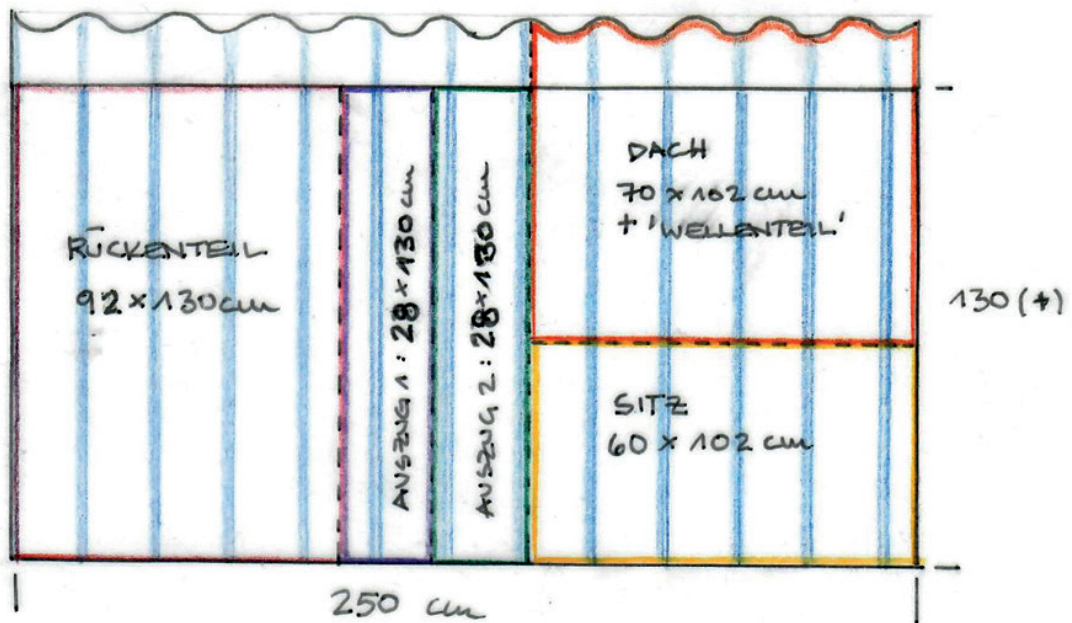

STRANDKORB

(10/10)

Zuschnitt Markisenbespannung und Schaumstoff

ZUSCHNITT
MARKISENBESPANNUNG (26645142)