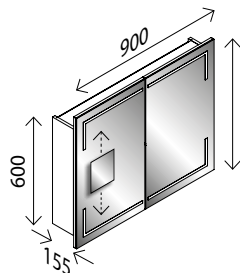

STELLA LED-Spiegelschrank, mit geraden Ecken*

BxHxT: 90 x 73,5 x 15,5 cm
2 Türen einseitig verspiegelt, 4 x 212 Lumen, 2 Glaseinlegeböden, Elektrobox mit 1 Steckdose, Schalter, Ablageschale und USB-Stecker (z. B. zum Laden des Smartphones), inkl. Kosmetikspiegel magnetisch, quad. 150 mm

Dark Oak-Dekor¹⁾	25849163	449,00 €
Weiß Glanz	25849172	449,00 €
Berg Eiche-Dekor¹⁾	25839261	449,00 €
Grafit Glanz	25839270	449,00 €
Eiche Maron-Dekor¹⁾	25844830	449,00 €