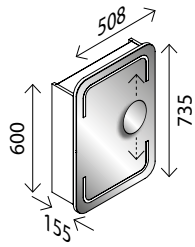

in linker
und rechter
Ausführung
erhältlich

Berg Eiche -
Dekor¹⁾

1) Holznachbildung · feuchtraumoptimiert

Praktische Details bei den STELLA LED-Spiegelschränken:

- Der Kosmetikspiegel (5-fache Vergrößerung) kann auf einem magnetischen Sockel entlang der verdeckten Metallleiste senkrecht individuell verschoben werden. (Metallleiste auf Scharnierseite)
- Die Elektrobox ist mit Schalter, Steckdose, Ablageschale und integriertem USB-Anschluß (z.B. zum Laden von Smartphone oder elektrischer Zahnbürste) ausgestattet.

STELLA LED-Spiegelschrank, mit abgerundeten Ecken*

BxHxT: 51 x 73,5 x 15,5 cm
1 Tür, 2 x 251 Lumen, 2 Glaseinlegebö., Elektrobox mit 1 Steckdose, Schalter, Ablageschale und USB-Stecker (z. B. zum Laden des Smartphones), inkl. Kosmetikspiegel magnetisch, rund 150 mm