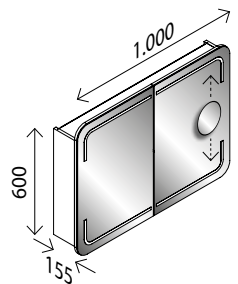

STELLA LED-Spiegelschrank, mit abgerundeten Ecken*

BxHxT: 100 x 73,5 x 15,5 cm
2 Türen einseitig verspiegelt, 4 x 212 Lumen, 4 Glaseinlegeböden, 1 Mittelwand, Elektrobox mit 1 Steckdose, Schalter, Ablageschale und USB-Stecker (z. B. zum Laden des Smartphones), inkl. Kosmetikspiegel magnetisch, rund 150 mm

Dark Oak-Dekor¹⁾	25843846	499,00 €
Weiß Glanz	25843855	499,00 €
Berg Eiche-Dekor¹⁾	25843864	499,00 €
Grafit Glanz	25843873	499,00 €
Eiche Maron-Dekor¹⁾	25843882	499,00 €