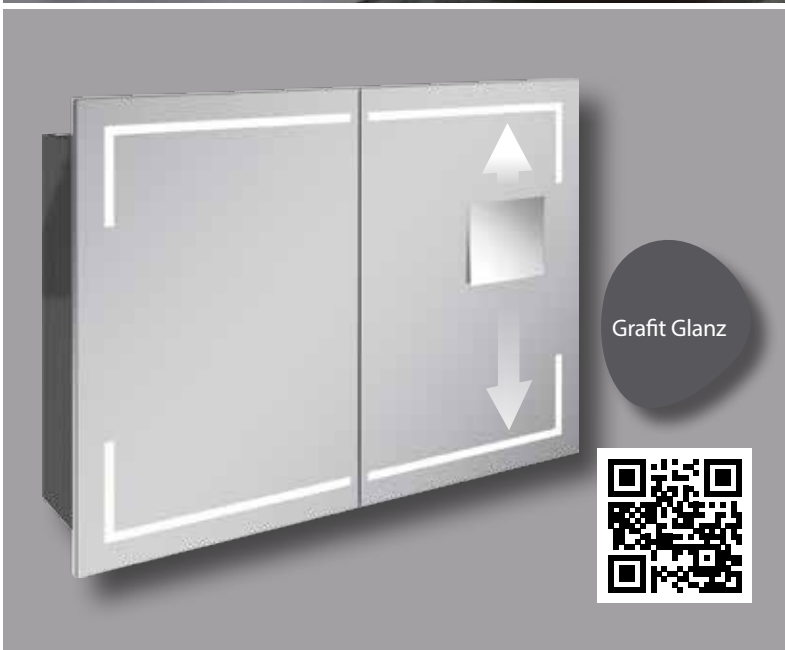

Grafit Glanz