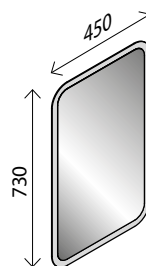

25384123 **479,00 €**

LED-Spiegelement*

BxHxT: 138 x 84 x 3,2 cm
mit indirekter LED-Beleuchtung, umlaufende LED-Beleuchtung, 1718 Lumen, mit Schalter,

23009615 **399,00 €**

LED-Spiegelement*

wie links, **zusätzlich mit stufenloser Lichttemperaturverstellung!** 3575 – 3710 Lumen,

25384132 **599,00 €**

*LED-Beleuchtung austauschbar

**Spiegelement
STELLA MINI***

BxHxT: 44 x 84 x 3 cm
mit indirekter LED-Beleuchtung,
2 x 15 W, 2 x 308 Lumen,
mit Schalter

23014600 169,00 €

**Spiegelement
STELLA K WELCOME***

BxHxT: 45 x 73 x 3 cm
mit indirekter LED-Beleuchtung,
umlaufende LED-Beleuchtung, 670 Lumen,
ohne Schalter

23014637 149,00 €

Spiegelement STYLE*

BxHxT: 60 x 80 x 3,0 cm
mit integrierter LED-Beleuchtung, 2 x 4,0 W,
2 x 320 Lumen, mit Schalter,
waagrecht und senkrecht verwendbar