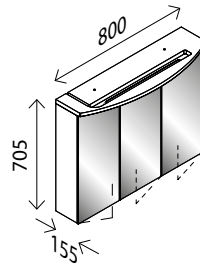

Spiegelschrank FLEXILIGHT*

BxHxT: 80 x 60 x 13,6 cm
2 LED Schwenkleuchten, 2 x 300 Lumen,
3 Türen einseitig verspiegelt (je 260 mm breit),
li. + re. Tür mit Innenspiegel,
4 Glaseinlegeböden, 1 Mittelwand,
1 Schalter-/ Steckdosenelement,
Maße inklusive Leuchte:
BxHxT: 94 x 65 x 14,3 cm

Dark Oak-Dekor¹⁾	25379402	649,00 €
Weiß Glanz	25373088	649,00 €
Berg Eiche-Dekor¹⁾	25943898	649,00 €
Grafit Glanz	24771014	649,00 €
Eiche Maron-Dekor¹⁾	25379411	649,00 €

Spiegelschrank SWING*

BxHxT: 80 x 70,5 x 15,5 cm
mit integrierter Beleuchtung, 13 W, 1050 Lumen,
3 Türen, einseitig verspiegelt, (je 260 mm breit),
li. + re. Tür mit Innenspiegel,
4 Glaseinlegeböden, 1 Mittelwand,
1 Schalter-/ Steckdosenelement

Dark Oak-Dekor¹⁾	27051937	214,00 €
Weiß Glanz	27039012	214,00 €
Berg Eiche-Dekor¹⁾	27056561	214,00 €
Grafit Glanz	27061501	214,00 €
Eiche Maron-Dekor¹⁾	27050396	214,00 €