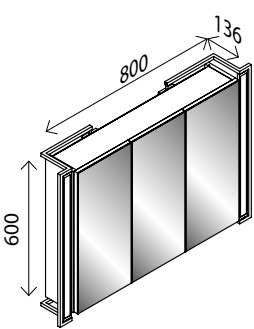

Spiegelschrank FLEXILIGHT*

BxHxT: 80 x 60 x 13,6 cm
2 LED Schwenkleuchten, 2 x 300 Lumen,
3 Türen einseitig verspiegelt (je 260 mm breit),
li. + re. Tür mit Innenspiegel,
4 Glaseinlegeböden, 1 Mittelwand,
1 Schalter-/ Steckdosenelement,
Maße inklusive Leuchte:
BxHxT: 94 x 65 x 14,3 cm

Dark Oak-Dekor¹⁾	25379402	649,00 €
Weiß Glanz	25373088	649,00 €
Berg Eiche-Dekor¹⁾	25943898	649,00 €
Grafit Glanz	24771014	649,00 €
Eiche Maron-Dekor¹⁾	25379411	649,00 €