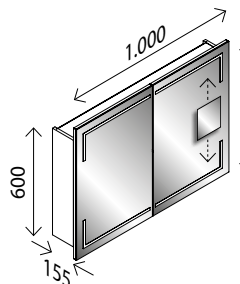

STELLA LED-Spiegelschrank, mit geraden Ecken*

BxHxT: 100 x 73,5 x 15,5 cm
2 Türen einseitig verspiegelt, 4 x 212 Lumen, 4 Glaseinlegeböden, 1 Mittelwand, Elektrobox mit 1 Steckdose, Schalter, Ablageschale und USB-Stecker (z. B. zum Laden des Smartphones), inkl. Kosmetikspiegel magnetisch, quad. 150 mm

Dark Oak-Dekor¹⁾	25844849	499,00 €
Weiß Glanz	25849747	499,00 €
Berg Eiche-Dekor¹⁾	25839289	499,00 €
Grafit Glanz	25844858	499,00 €
Eiche Maron-Dekor¹⁾	25844867	499,00 €