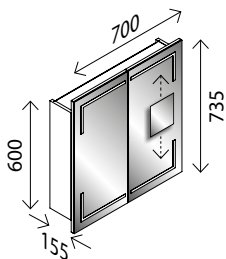

STELLA LED-Spiegelschrank, mit geraden Ecken*

BxHxT: 70 x 73,5 x 15,5 cm
2 Türen einseitig verspiegelt, 4 x 154 Lumen, 2 Glaseinlegeböden, Elektrobox mit 1 Steckdose, Schalter, Ablageschale und USB-Stecker (z. B. zum Laden des Smartphones), inkl. Kosmetikspiegel magnetisch, quad. 150 mm

Dark Oak-Dekor¹⁾	25849570	429,00 €
Weiß Glanz	25848780	429,00 €
Berg Eiche-Dekor¹⁾	25848799	429,00 €
Grafit Glanz	25846720	429,00 €
Eiche Maron-Dekor¹⁾	25846739	429,00 €