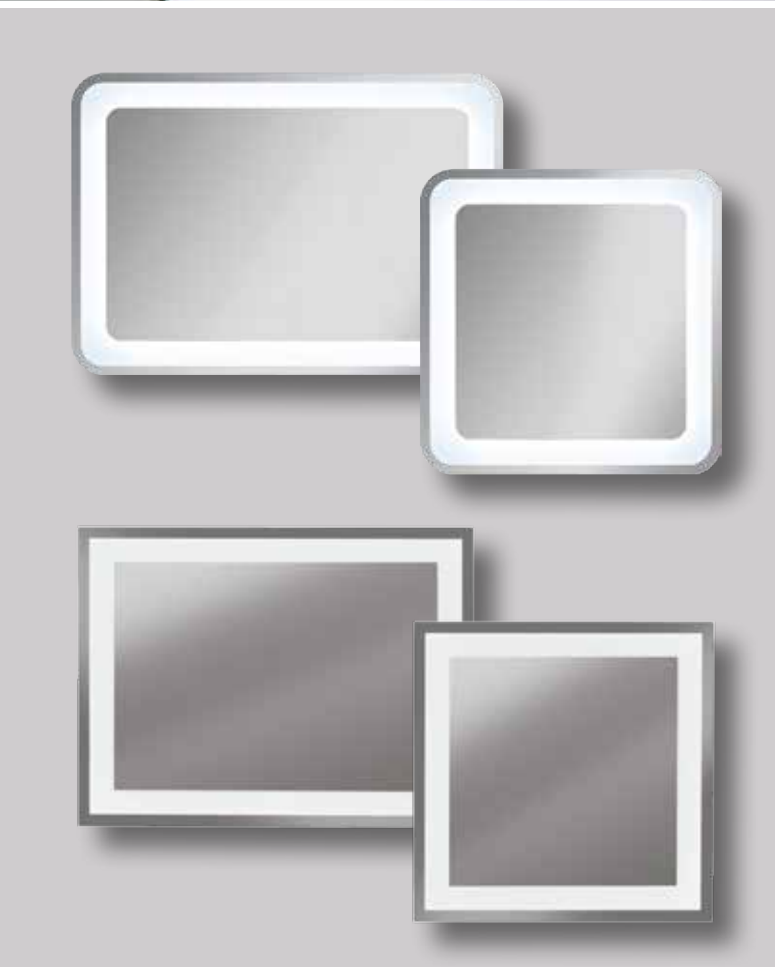

Camargue®

**SPIEGEL UND
SPIEGEL-
SCHRÄNKE**

Besonderheiten der
Camargue® SPIEGEL UND
SPIEGELSCHRANK-Serie

LED-Beleuchtung

optional mit
Lichttemperatursensor

mit schwenkbaren
LED-Leuchten

**Spiegelemente auch mit
top-moderner stufenloser
Lichttemperaturverstellung
erhältlich**

- stufenlose Lichttemperaturverstellung von 2700 – 6500 Kelvin
- Helligkeitsstufen über Sensortaste einstellbar

Art-Nr.: 23019289 · Preise inkl. Mehrwertsteuer, ohne Armaturen und Accessoires · Technische Änderungen, Maßtoleranzen und Irrtum vorbehalten. (01/2020_MG)