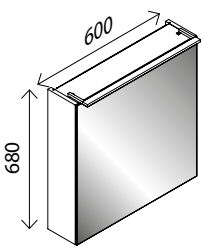

LED-Spiegelschrank**

BxHxT: 60 x 68 x 13,6 cm
1 LED-Leuchte, 500 Lumen, 1 Tür, eins. verspiegelt,
2 Glaseinlegeböden, 1 Schalter/Steckdosenelement

Anschlag links		
Dark Oak-Dekor¹⁾	27010974	269,00 €
Weiß Glanz	27010983	269,00 €
Berg Eiche-Dekor¹⁾	27056914	269,00 €
Grafit Glanz	27010992	269,00 €
Eiche Maron-Dekor¹⁾	27011001	269,00 €

Anschlag rechts		
Dark Oak-Dekor¹⁾	27029891	269,00 €
Weiß Glanz	27054936	269,00 €
Berg Eiche-Dekor¹⁾	27025242	269,00 €
Grafit Glanz	27044654	269,00 €
Eiche Maron-Dekor¹⁾	27056552	269,00 €