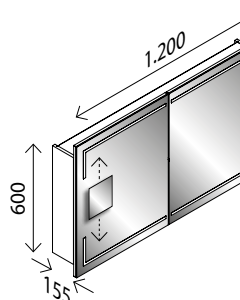

STELLA LED-Spiegelschrank, mit geraden Ecken*

BxHxT: 120 x 73,5 x 15,5 cm
2 Türen einseitig verspiegelt, 4 x 251 Lumen, 4 Glaseinlegeböden, 1 Mittelwand, Elektrobox mit 1 Steckdose, Schalter, Ablageschale und USB-Stecker (z. B. zum Laden des Smartphones), inkl. Kosmetikspiegel magnetisch, quad. 150 mm

Dark Oak-Dekor¹⁾	25844876	519,00 €
Weiß Glanz	25845019	519,00 €
Berg Eiche-Dekor¹⁾	25849756	519,00 €
Grafit Glanz	25845028	519,00 €
Eiche Maron-Dekor¹⁾	25848531	519,00 €

BERG EICHE¹⁾

EICHE MARON¹⁾

DARK OAK¹⁾