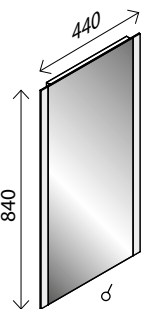

**Spiegelement
STELLA MINI***

BxHxT: 44 x 84 x 3 cm
mit indirekter LED-Beleuchtung,
2 x 15 W, 2 x 308 Lumen,
mit Schalter

23014600 169,00 €