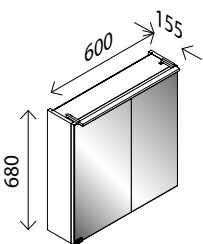

LED-Spiegelschrank**

BxHxT: 60 x 68 x 15,5 cm
1 LED-Leuchte, 500 Lumen, 2 Türen einseitig
verspiegelt, li. + re. Tür mit Innenspiegel,
2 Glaseinlegeböden,
1 Schalter-/ Steckdosenelement

Ausführung 2 Türen		
Dark Oak-Dekor¹⁾	27015298	290,00 €
Weiß Glanz	27061307	290,00 €
Berg Eiche-Dekor¹⁾	27043855	290,00 €
Grafit Glanz	27060960	290,00 €
Eiche Maron-Dekor¹⁾	27060979	290,00 €