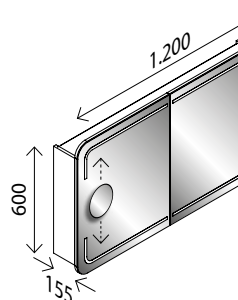

STELLA LED-Spiegelschrank, mit abgerundeten Ecken*

BxHxT: 120 x 73,5 x 15,5 cm
2 Türen einseitig verspiegelt, 4 x 251 Lumen, 4 Glaseinlegeböden, 1 Mittelwand, Elektrobox mit 1 Steckdose, Schalter, Ablageschale und USB-Stecker (z. B. zum Laden des Smartphones), inkl. Kosmetikspiegel magnetisch, rund 150 mm

Dark Oak-Dekor¹⁾	25843891	519,00 €
Weiß Glanz	25850509	519,00 €
Berg Eiche-Dekor¹⁾	25850518	519,00 €
Grafit Glanz	25850527	519,00 €
Eiche Maron-Dekor¹⁾	25843299	519,00 €

BERG EICHE¹⁾

EICHE MARON¹⁾

DARK OAK¹⁾

BAUHAUS

*LED-Beleuchtung austauschbar