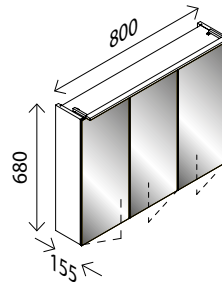

LED-Spiegelschrank**

BxHxT: 80 x 68 x 15,5 cm
1 LED-Leuchte, 510 Lumen, 3 Türen einseitig ver-
spiegelt, li. + re. Tür mit Innenspiegel,
4 Glaseinlegeböden, 1 Mittelwand,
1 Schalter-/ Steckdosenelement

Dark Oak-Dekor¹⁾	27059542	328,00 €
Weiß Glanz	27061316	328,00 €
Berg Eiche-Dekor¹⁾	27057342	328,00 €
Grafit Glanz	27054015	328,00 €
Eiche Maron-Dekor¹⁾	27060988	328,00 €