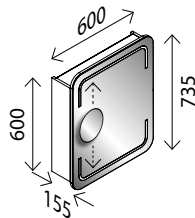

STELLA LED-Spiegelschrank, abgerundete Ecken*

BxHxT: 60 x 73,5 x 15,5 cm
1 Tür, 2 x 290 Lumen, 2 Glaseinlegebö., Elektrobox mit 1 Steckdose, Schalter, Ablageschale und USB-Stecker (z. B. zum Laden des Smartphones), inkl. Kosmetikspiegel magnetisch, rund 150 mm

Ausführung Anschlag links		
Dark Oak-Dekor¹⁾	25845815	339,00 €
Weiß Glanz	25843244	339,00 €
Berg Eiche-Dekor¹⁾	25850101	339,00 €
Grafit Glanz	25850110	339,00 €
Eiche Maron-Dekor¹⁾	25850129	339,00 €
Ausführung Anschlag rechts		
Dark Oak-Dekor¹⁾	25850138	339,00 €
Weiß Glanz	25850147	339,00 €
Berg Eiche-Dekor¹⁾	25850156	339,00 €
Grafit Glanz	25850165	339,00 €
Eiche Maron-Dekor¹⁾	25840174	339,00 €