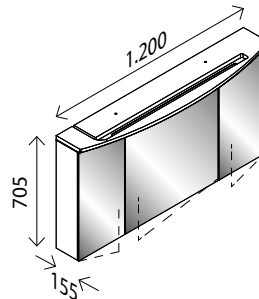

Spiegelschrank SWING*

BxHxT: 120 x 70,5 x 15,5 cm
mit integrierter Beleuchtung, 21 W, 1900 Lumen,
3 Türen, einseitig verspiegelt, (300/600/300 mm
breit), li. + re. Tür mit Innenspiegel,
4 Glaseinlegeböden, 1 Mittelwand,
1 Schalter-/ Steckdosenelement

Dark Oak-Dekor¹⁾	27056570	262,00 €
Weiß Glanz	26988403	262,00 €
Berg Eiche-Dekor¹⁾	27055197	262,00 €
Grafit Glanz	27055179	262,00 €
Eiche Maron-Dekor¹⁾	27055188	262,00 €

*LED-Beleuchtung austauschbar. **LED-Beleuchtung nicht austauschbar

BERG EICHE¹⁾

EICHE MARON¹⁾

DARK OAK¹⁾