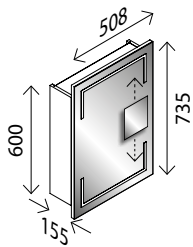

¹⁾ Holznachbildung · feuchtraumoptimiert

Praktische Details bei den STELLA LED-Spiegelschränken:

- Der Kosmetikspiegel (5-fache Vergrößerung) kann auf einem magnetischen Sockel entlang der verdeckten Metallleiste senkrecht individuell verschoben werden. (Metallleiste auf Scharnierseite)
- Die Elektrobox ist mit Schalter, Steckdose, Ablageschale und integriertem USB-Anschluß (z.B. zum Laden von Smartphone oder elektrischer Zahnbürste) ausgestattet.