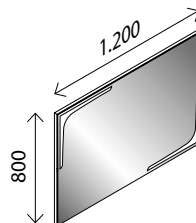

Spiegelement STYLE*

BxHxT: 120 x 80 x 3,0 cm
mit integrierter LED-Beleuchtung, 2 x 5,5 W,
2 x 444 Lumen, mit Schalter

25764497 299,00 €

*LED-Beleuchtung austauschbar