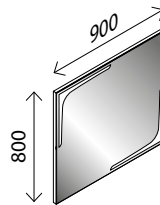

Spiegelement STYLE*

BxHxT: 90 x 80 x 3,0 cm
mit integrierter LED-Beleuchtung, 2 x 5,0 W,
2 x 441 Lumen,
mit Schalter

25852125 269,00 €