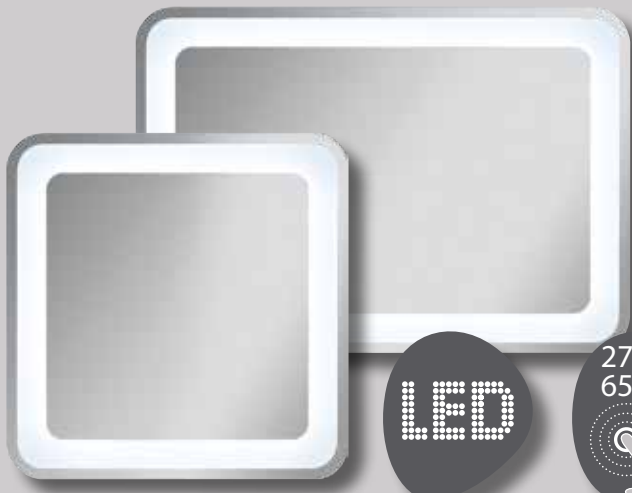

SPIEGELEMENTE STELLA MIT ABGERUNDETEN ECKEN

- stabile Rahmenkonstruktion
- LED-Leuchtmodul austauschbar

Runde Spiegelemente auch mit top-moderner stufenloser Lichttemperaturverstellung erhältlich

- stufenlose Lichttemperaturverstellung von 2700 – 6500 Kelvin
- Helligkeitsstufen über Sensortaste einstellbar

LED-Spiegelement*

BxHxT: 60 x 60 x 3,2 cm
mit indirekter LED-Beleuchtung, umlaufende LED-Beleuchtung, 693 Lumen, mit Schalter

23009545 **219,00 €**

LED-Spiegelement*

BxHxT: 80 x 60 x 3,2 cm
mit indirekter LED-Beleuchtung, umlaufende LED-Beleuchtung, 830 Lumen, mit Schalter, **der Spiegel ist waagrecht und senkrecht verwendbar**

22511047 **228,00 €**

LED-Spiegelement*

BxHxT: 90 x 60 x 3,2 cm
mit indirekter LED-Beleuchtung, umlaufende LED-Beleuchtung, 908 Lumen, mit Schalter, **der Spiegel ist waagrecht und senkrecht verwendbar**

23009554 **249,00 €**

LED-Spiegelement*

BxHxT: 100 x 70 x 3,2 cm
mit indirekter LED-Beleuchtung, umlaufende LED-Beleuchtung, 1081 Lumen, mit Schalter, **der Spiegel ist waagrecht und senkrecht verwendbar**

23009563 **269,00 €**

LED-Spiegelement*

BxHxT: 120 x 84 x 3,2 cm
mit indirekter LED-Beleuchtung, umlaufende LED-Beleuchtung, 1332 Lumen, mit Schalter,

22401740 **276,00 €**