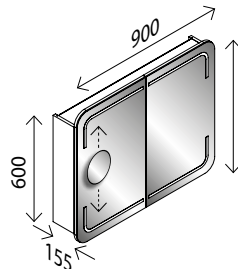

STELLA LED-Spiegelschrank, mit abgerundeten Ecken*

BxHxT: 90 x 73,5 x 15,5 cm
2 Türen einseitig verspiegelt, 4 x 212 Lumen, 2 Glaseinlegeböden, Elektrobox mit 1 Steckdose, Schalter, Ablageschale und USB-Stecker (z. B. zum Laden des Smartphones), inkl. Kosmetikspiegel magnetisch, rund 150 mm

Dark Oak-Dekor¹⁾	25846207	449,00 €
Weiß Glanz	25846216	449,00 €
Berg Eiche-Dekor¹⁾	25843819	449,00 €
Grafit Glanz	25843828	449,00 €
Eiche Maron-Dekor¹⁾	25843837	449,00 €