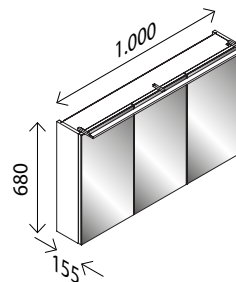

LED-Spiegelschrank**

BxHxT: 100 x 68 x 15,5 cm
1 LED-Leuchte, 610 Lumen,
3 Türen zweiseitig verspiegelt,
li. + re. Tür mit Innenspiegel,
4 Glaseinlegeböden, 2 Trennwände,
1 Schalter-/ Steckdosenelement

Dark Oak-Dekor¹⁾	27039003	362,00 €
Weiß Glanz	27050378	362,00 €
Berg Eiche-Dekor¹⁾	27051928	362,00 €
Grafit Glanz	27050387	362,00 €
Eiche Maron-Dekor¹⁾	27051919	362,00 €

1) Holznachbildung · feuchtraumoptimiert