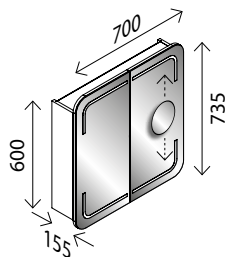

STELLA LED-Spiegelschrank, mit abgerundeten Ecken*

BxHxT: 70 x 73,5 x 15,5 cm
2 Türen einseitig verspiegelt, 4 x 154 Lumen, 2 Glaseinlegeböden, Elektrobox mit 1 Steckdose, Schalter, Ablageschale und USB-Stecker (z. B. zum Laden des Smartphones), inkl. Kosmetikspiegel magnetisch, rund 150 mm

Dark Oak-Dekor¹⁾	25848452	429,00 €
Weiß Glanz	25848461	429,00 €
Berg Eiche-Dekor¹⁾	25848470	429,00 €
Grafit Glanz	25848489	429,00 €
Eiche Maron-Dekor¹⁾	25848498	429,00 €