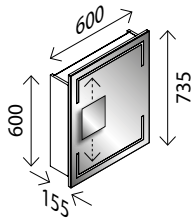

STELLA LED-Spiegelschrank, mit geraden Ecken*

BxHxT: 60 x 73,5 x 15,5 cm
1 Tür, 2 x 290 Lumen, 2 Glaseinlegeböden, Elektrobox mit 1 Steckdose, Schalter, Ablageschale und USB-Stecker (z. B. zum Laden des Smartphones), inkl. Kosmetikspiegel magnetisch, quad. 150 mm

Ausführung Anschlag links		
Dark Oak-Dekor¹⁾	25848434	339,00 €
Weiß Glanz	25848443	339,00 €
Berg Eiche-Dekor¹⁾	25849136	339,00 €
Grafit Glanz	25849145	339,00 €
Eiche Maron-Dekor¹⁾	25848726	339,00 €
Ausführung Anschlag rechts		
Dark Oak-Dekor¹⁾	25848735	339,00 €
Weiß Glanz	25848744	339,00 €
Berg Eiche-Dekor¹⁾	25848753	339,00 €
Grafit Glanz	25848762	339,00 €
Eiche Maron-Dekor¹⁾	25848771	339,00 €