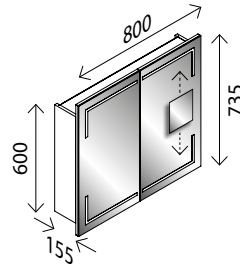

STELLA LED-Spiegelschrank, mit geraden Ecken*

BxHxT: 80 x 73,5 x 15,5 cm
2 Türen einseitig verspiegelt, 4 x 230 Lumen, 2 Glaseinlegeböden, Elektrobox mit 1 Steckdose, Schalter, Ablageschale und USB-Stecker (z. B. zum Laden des Smartphones), inkl. Kosmetikspiegel magnetisch, quad. 150 mm

Dark Oak-Dekor¹⁾	25844803	439,00 €
Weiß Glanz	25844812	439,00 €
Berg Eiche-Dekor¹⁾	25844821	439,00 €
Grafit Glanz	25839456	439,00 €
Eiche Maron-Dekor¹⁾	25849154	439,00 €