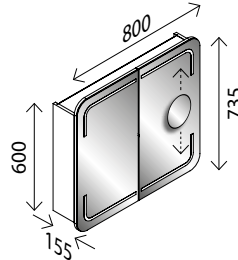

STELLA LED-Spiegelschrank, mit abgerundeten Ecken*

BxHxT: 80 x 73,5 x 15,5 cm
2 Türen einseitig verspiegelt, 4 x 230 Lumen, 2 Glaseinlegeböden, Elektrobox mit 1 Steckdose, Schalter, Ablageschale und USB-Stecker (z. B. zum Laden des Smartphones), inkl. Kosmetikspiegel magnetisch, rund 150 mm

Dark Oak-Dekor¹⁾	25850305	439,00 €
Weiß Glanz	25843253	439,00 €
Berg Eiche-Dekor¹⁾	25843262	439,00 €
Grafit Glanz	25843271	439,00 €
Eiche Maron-Dekor¹⁾	25843280	439,00 €