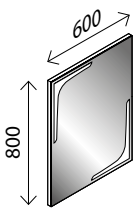

25384123 **479,00 €**

LED-Spiegelement*

BxHxT: 138 x 84 x 3,2 cm
mit indirekter LED-Beleuchtung, umlaufende LED-Beleuchtung, 1718 Lumen, mit Schalter,

23009615 **399,00 €**

LED-Spiegelement*

wie links, **zusätzlich mit stufenloser Lichttemperaturverstellung!** 3575 – 3710 Lumen,

25384132 **599,00 €**

*LED-Beleuchtung austauschbar

**Spiegelement
STELLA MINI***

BxHxT: 44 x 84 x 3 cm
mit indirekter LED-Beleuchtung,
2 x 15 W, 2 x 308 Lumen,
mit Schalter

23014600 169,00 €

**Spiegelement
STELLA K WELCOME***

BxHxT: 45 x 73 x 3 cm
mit indirekter LED-Beleuchtung,
umlaufende LED-Beleuchtung, 670 Lumen,
ohne Schalter

23014637 149,00 €

Spiegelement STYLE*

BxHxT: 60 x 80 x 3,0 cm
mit integrierter LED-Beleuchtung, 2 x 4,0 W,
2 x 320 Lumen, mit Schalter,
waagrecht und senkrecht verwendbar