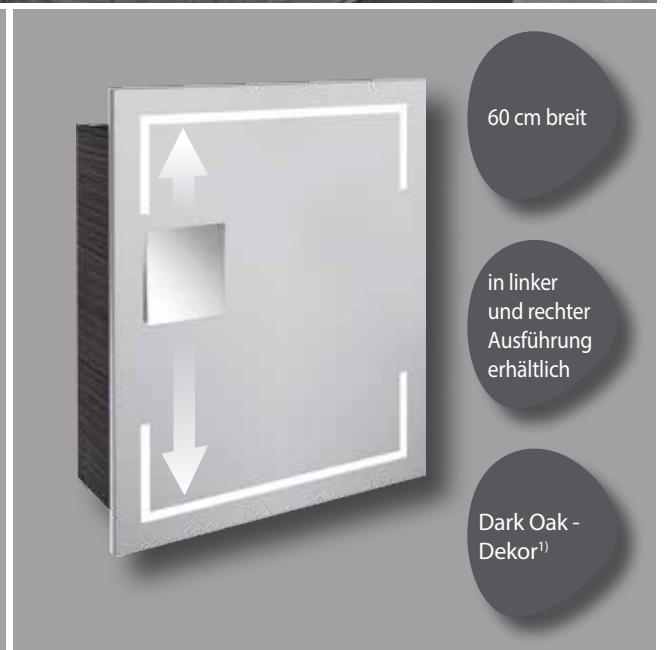

BAUHAUS

*LED-Beleuchtung austauschbar

LED

Eiche Maron -
Dekor¹⁾

Grafit Glanz

60 cm breit

in linker
und rechter
Ausführung
erhältlich

Dark Oak -
Dekor¹⁾

¹⁾ Holznachbildung · feuchtraumoptimiert

Praktische Details bei den STELLA LED-Spiegelschränken:

- Der Kosmetikspiegel (5-fache Vergrößerung) kann auf einem magnetischen Sockel entlang der verdeckten Metallleiste senkrecht individuell verschoben werden. (Metallleiste auf Scharnierseite)
- Die Elektrobox ist mit Schalter, Steckdose, Ablageschale und integriertem USB-Anschluß (z.B. zum Laden von Smartphone oder elektrischer Zahnbürste) ausgestattet.

STELLA LED-Spiegelschrank, mit geraden Ecken*

BxHxT: 51 x 73,5 x 15,5 cm
1 Tür, 2 x 251 Lumen, 2 Glaseinlegeböden, Elektrobox mit 1 Steckdose, Schalter, Ablageschale und USB-Stecker (z. B. zum Laden des Smartphones), inkl. Kosmetikspiegel magnetisch, quad. 150 mm