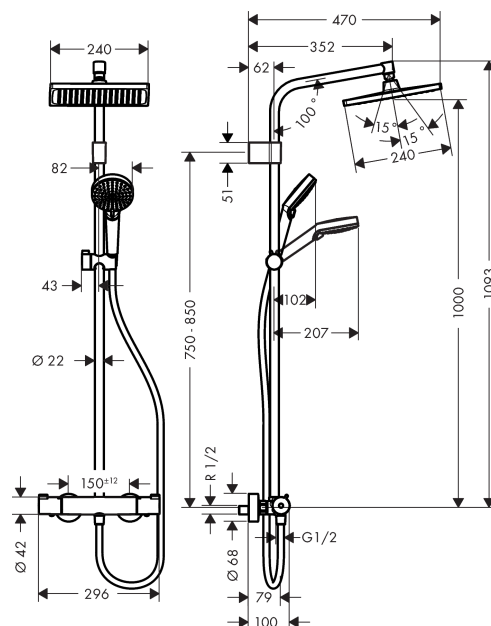

Crometta E
Showerpipe 240 Varia con termostato
 Acabado: **cromo** ref.: **26785000**

Descripción

Características

- Consiste en: ducha fija, teleducha, Termostato de ducha, flexo de ducha, control deslizante
- Crometta E 240 ducha fija
- Cabezal 240 x 240 mm
- Rótula orientable
- Tipo de chorro: Rain
- Caudal Rain 15 l/min aprox. a 3 bar
- Sistema antical QuickClean
- Brazo de ducha 350 mm
- Botón de seguridad a 40°C
- Salidas individuales con controles giratorios
- Conexión DN15
- Excéntricas 150 ± 12 mm
- Soporte de pared variable
- ACS 17 ACC LY 754, valide jusqu'au 27.11.2022

Tecnología

Certificados

Ilustración del producto

Dibujo a escala

Crometta E
Showerspipe 240 Varia con termostato
 Acabado: **cromo** ref.: **26785000**

Diagrama de flujo

Crometta E
Showerpipes 240 Varia con termostato
 Acabado: **cromo** ref.: **26785000**

Lista de piezas de recambio

Año de fabricación: >04/17

Posición	Descripción	ref.	CP	UE
1	Set de fijación	96179000	0	1
2	Soporte	92976000	0	1
3	Embellecedor	92975000	0	1
4	Pieza desuplemento	92950000	0	1
5	Tubo 1070 mm	92444000	0	1
6	Ducha fija	26726000	0	1
7	Junta plana con filtro	94246000	0	1
8	Cursor completo	92366000	0	1
9	Junta toroidal 15x2,5	98131000	0	1
10	Junta toroidal 12x2,25	98382000	0	1
11	Teleducha	26330400	0	1
12	Inserción de filtro	97708000	0	1
13	Flexo Isiflex'B 1,60 m	28276000	0	1
14	Termostato	92935000	0	1
15	Junta	98058000	0	1
16	Racor	95392000	0	1
17	Junta toroidal 14x2	98129000	0	1
18	Mando	92836000	0	1
19	Tapa	95433000	0	1
20	Anillo tope para termoelemento	95041000	0	1
21	Termoelemento	94282000	0	1
22	Montura con inversor	96509000	0	1
23	Set de tuercas	96157000	0	1
24	Set de racor	94285000	0	1
25	Válvula antirretorno (resistente a la presión hasta 2 MPa)	93136000	0	1
26	Válvula antirretorno	96737000	0	1
27	Junta toroidal 17x1,5	98137000	0	1
28	Junta plana con filtro	96922000	0	1
29	Embellecedor mezclador Ø 68 mm	96467000	0	1
30	Set de excéntrica standard (±12 mm)	94140000	0	1
31	Silenciador	96429000	0	1