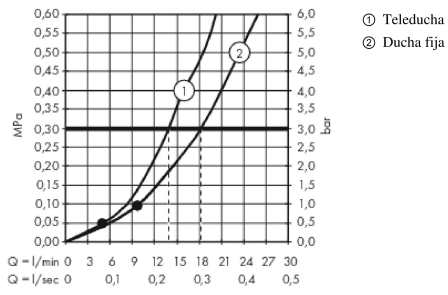

Crometta E
Showerpipe 240 Varia con termostato
 Acabado: **cromo** ref.: **26785000**

Descripción

Características

- Consiste en: ducha fija, teleducha, Termostato de ducha, flexo de ducha, control deslizante
- Crometta E 240 ducha fija
- Cabezal 240 x 240 mm
- Rótula orientable
- Tipo de chorro: Rain
- Caudal Rain 15 l/min aprox. a 3 bar
- Sistema antical QuickClean
- Brazo de ducha 350 mm
- Botón de seguridad a 40°C
- Salidas individuales con controles giratorios
- Conexión DN15
- Excéntricas 150 ± 12 mm
- Soporte de pared variable
- ACS 17 ACC LY 754, valide jusqu'au 27.11.2022

Tecnología

Certificados

Ilustración del producto

Dibujo a escala

Crometta E
Showerspipe 240 Varia con termostato
 Acabado: **cromo** ref.: **26785000**

Diagrama de flujo

Crometta E
Showerpipes 240 Varia con termostato
 Acabado: **cromo** ref.: **26785000**