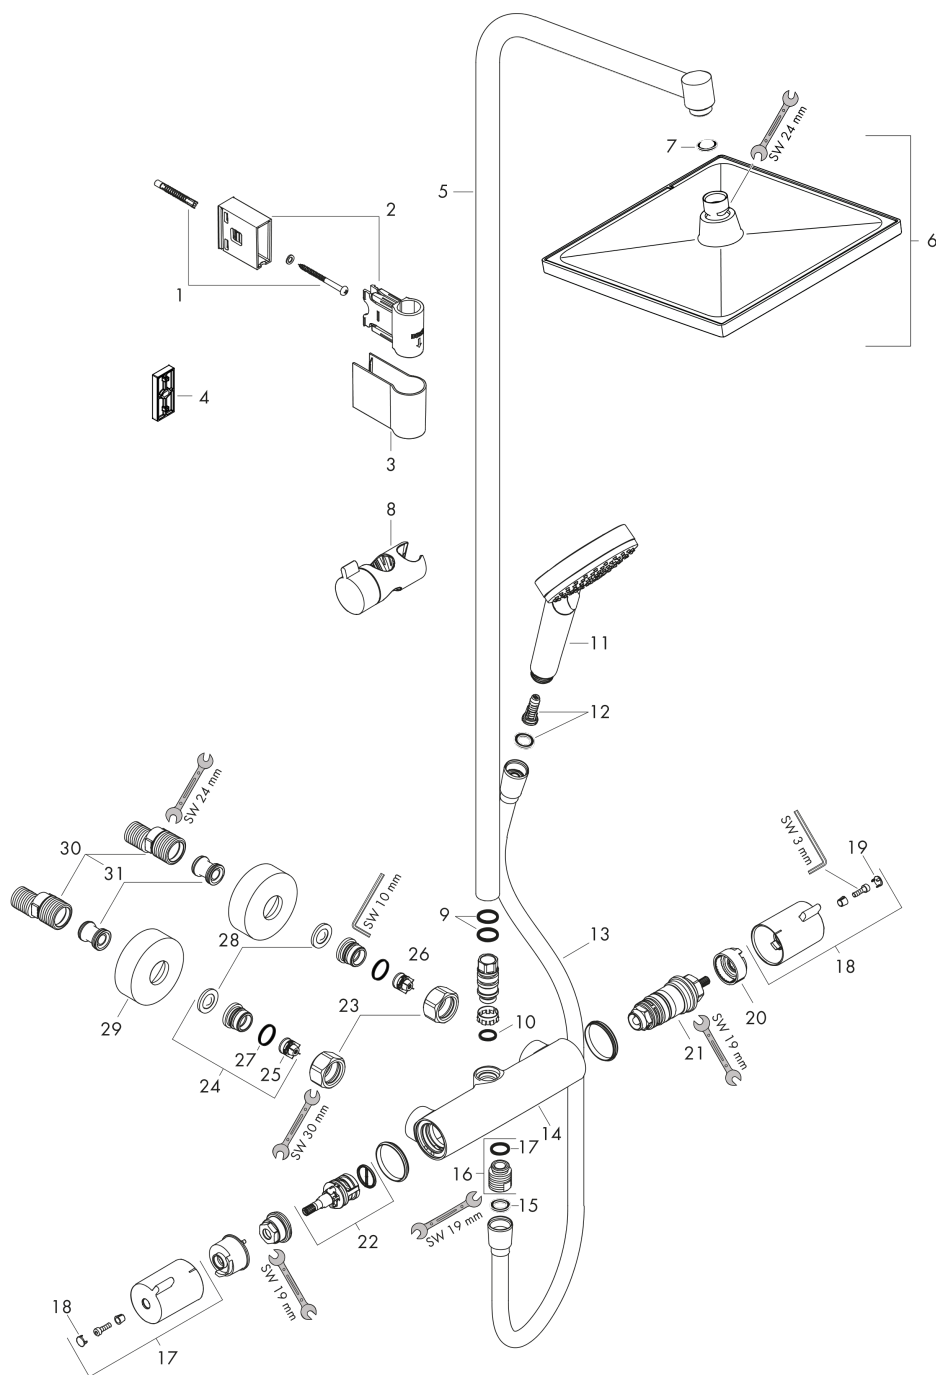

Crometta E
Showerpipe 240 Varia con termostato
 Acabado: **cromo** ref.: **26785000**

Descripción

Características

- Consiste en: ducha fija, teleducha, Termostato de ducha, flexo de ducha, control deslizante
- Crometta E 240 ducha fija
- Cabezal 240 x 240 mm
- Rótula orientable
- Tipo de chorro: Rain
- Caudal Rain 15 l/min aprox. a 3 bar
- Sistema antical QuickClean
- Brazo de ducha 350 mm
- Botón de seguridad a 40°C
- Salidas individuales con controles giratorios
- Conexión DN15
- Excéntricas 150 ± 12 mm
- Soporte de pared variable
- ACS 17 ACC LY 754, valide jusqu'au 27.11.2022

Ejemplo de instalación

Crometta E
Showerpipes 240 Varia con termostato
 Acabado: **cromo** ref.: **26785000**

Vista despiezada

Año de fabricación: >04/17

Crometta E
Showerspipe 240 Varia con termostato
 Acabado: **cromo** ref.: **26785000**

Lista de piezas de recambio

Año de fabricación: >04/17

Posición	Descripción	ref.	CP	UE
1	Set de fijación	96179000	0	1
2	Soporte	92976000	0	1
3	Embellecedor	92975000	0	1
4	Pieza desuplemento	92950000	0	1
5	Tubo 1070 mm	92444000	0	1
6	Ducha fija	26726000	0	1
7	Junta plana con filtro	94246000	0	1
8	Cursor completo	92366000	0	1
9	Junta toroidal 15x2,5	98131000	0	1
10	Junta toroidal 12x2,25	98382000	0	1
11	Teleducha	26330400	0	1
12	Inserción de filtro	97708000	0	1
13	Flexo Isiflex'B 1,60 m	28276000	0	1
14	Termostato	92935000	0	1
15	Junta	98058000	0	1
16	Racor	95392000	0	1
17	Junta toroidal 14x2	98129000	0	1
18	Mando	92836000	0	1
19	Tapa	95433000	0	1
20	Anillo tope para termoelemento	95041000	0	1
21	Termoelemento	94282000	0	1
22	Montura con inversor	96509000	0	1
23	Set de tuercas	96157000	0	1
24	Set de racor	94285000	0	1
25	Válvula antirretorno (resistente a la presión hasta 2 MPa)	93136000	0	1
26	Válvula antirretorno	96737000	0	1
27	Junta toroidal 17x1,5	98137000	0	1
28	Junta plana con filtro	96922000	0	1
29	Embellecedor mezclador Ø 68 mm	96467000	0	1
30	Set de excéntrica standard (±12 mm)	94140000	0	1
31	Silenciador	96429000	0	1