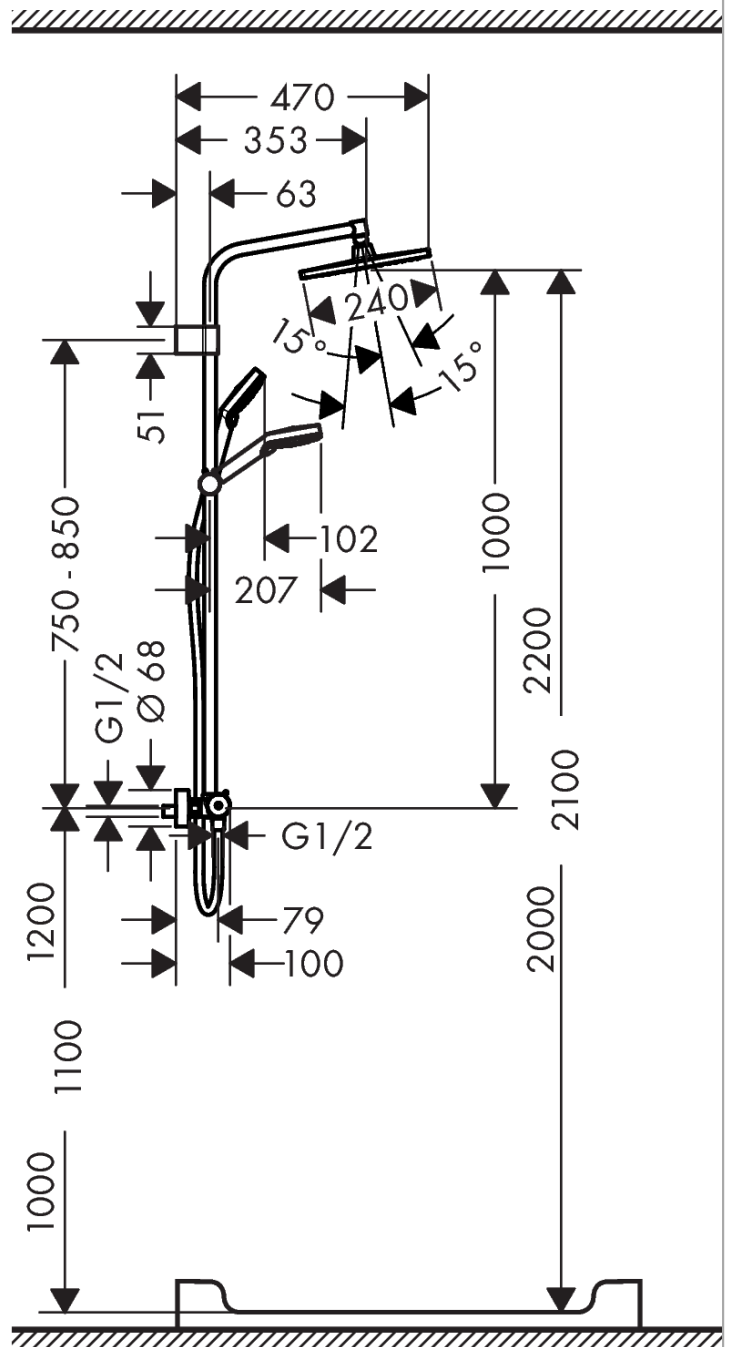

Crometta E
Showerpipes 240 Varia con termostato
Acabado: **cromo** ref.: **26785000**

Ejemplo de instalación