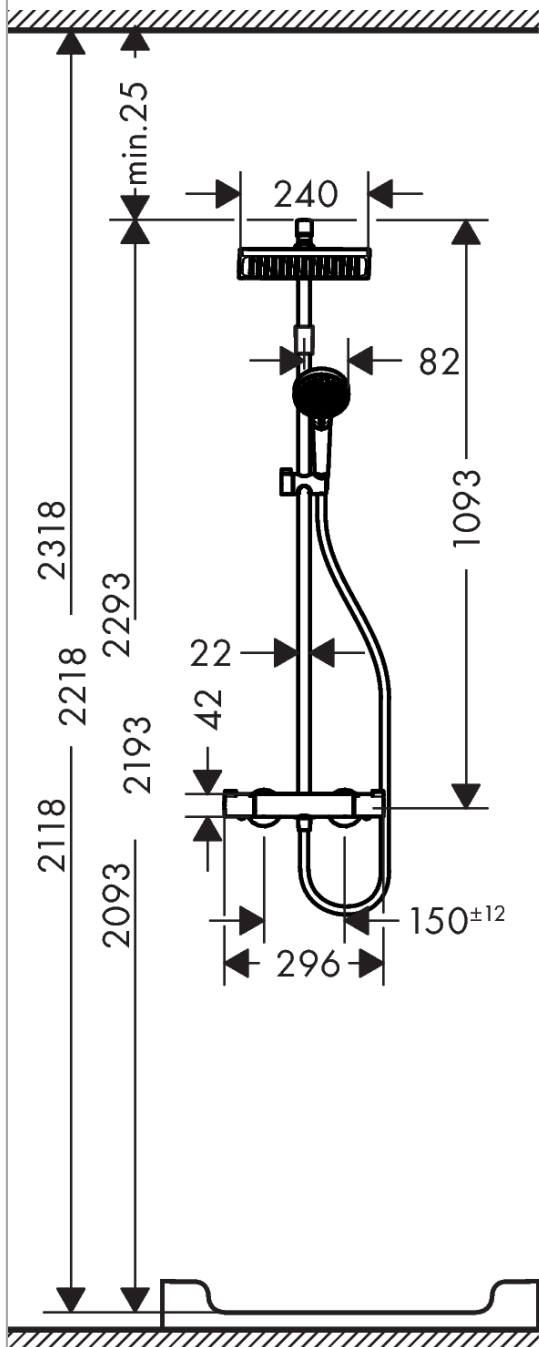

Crometta E
Showerpipes 240 Varia con termostato
Acabado: **cromo** ref.: **26785000**

Ejemplo de instalación